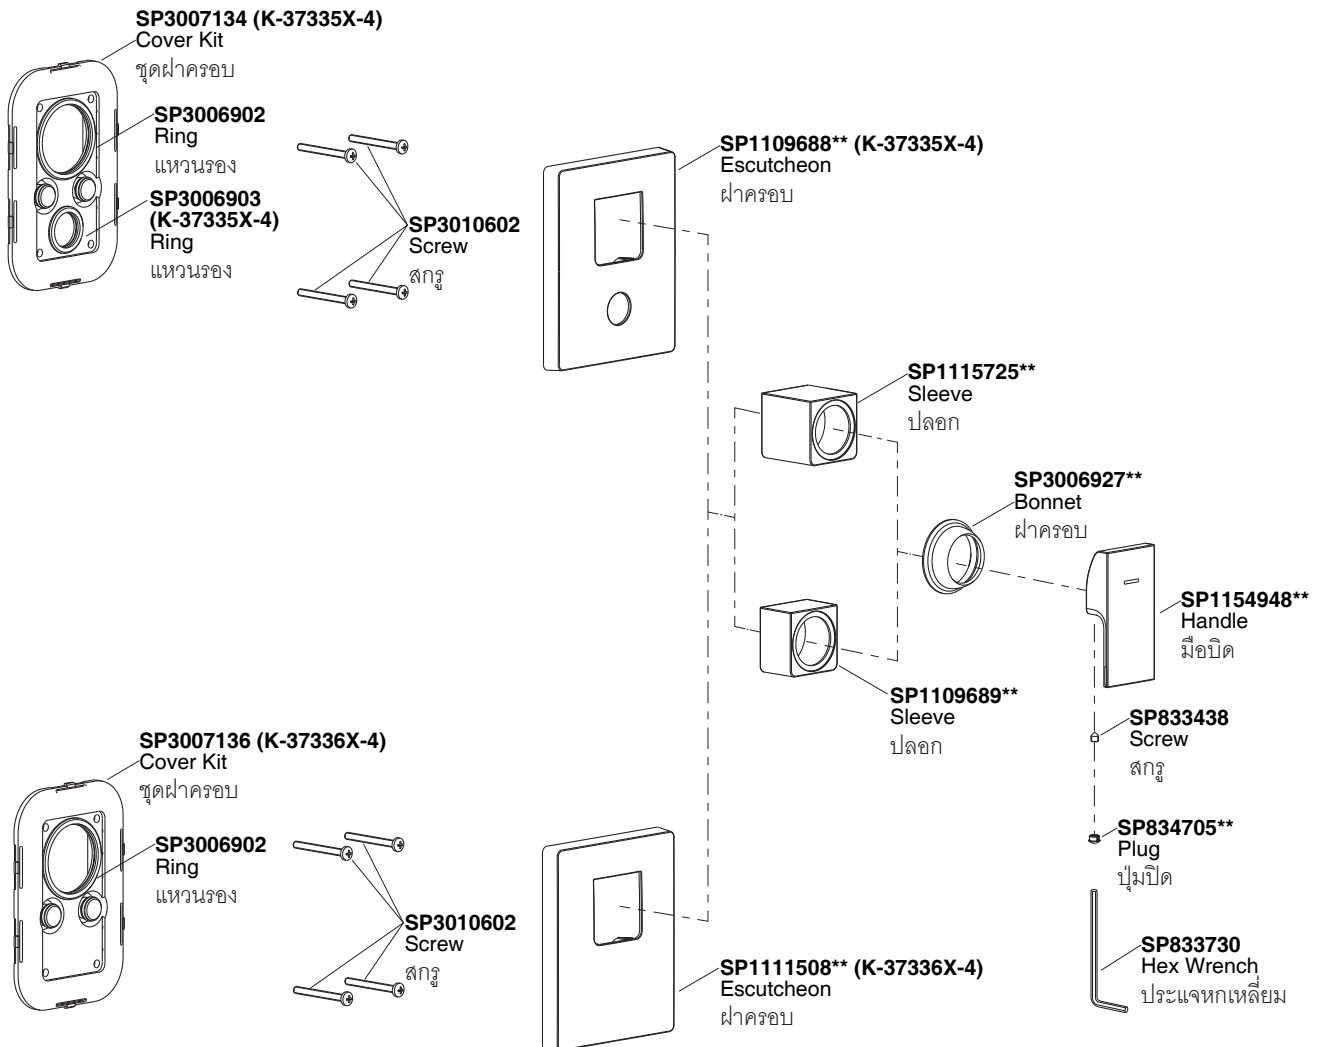

Model/รุ่น	Description/ชื่อผลิตภัณฑ์
K-37335X-4-**	Strayt Recessed Bath and Shower Valve Trim/เฉพาะฝาดรอปวาล์วผสมฝังก้ำแพงลงอ่างและยืนอาบ รุ่นสเตย์ท
K-37336X-4-**	Strayt Recessed Shower Valve Trim/เฉพาะฝาดรอปวาล์วผสมฝังก้ำแพงยืนอาบ รุ่นสเตย์ท

\*\*Finish/color code must be specified when ordering

\*\*ระบุบุรุษสีวัสดุเคลือบผิว/สีในการสั่งซื้อผลิตภัณฑ์