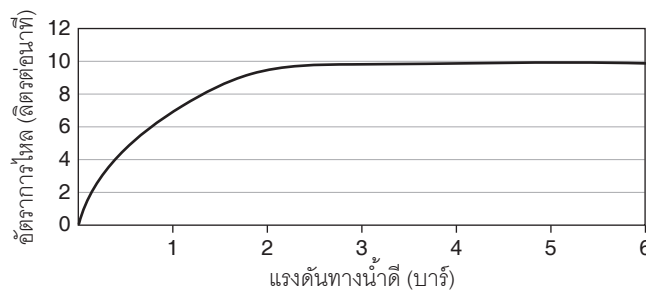

Note: Flow rates are approximate. (1 gallon = 3.785 liters, 1 bar = 14.5 psi)

Dimensions are approximate.

Unit: mm

Note: The recommended dimension for installation can be adjusted according to user preferences and layout.

Product Diagram

คุณลักษณะ

- ผลิตจากทองเหลือง
- พร้อมหัวฝักบัวปรับระดับได้
- เกลียวข้อต่อ G1/2"
- ฝักบัวสายอ่อนยาว 1.5 ม.
- มือบิดแบบก้านโยก

มาตรฐาน

คุณสมบัติตามมาตรฐาน

- มอก. 2066-2552

ข้อสังเกตสำหรับการติดตั้ง

กราฟแสดงอัตราการไหล

หมายเหตุ: อัตราการไหลค่าโดยประมาณ (1 แกลลอน = 3.785 ลิตร, 1 บาร์ = 14.5 ปอนด์ต่อตารางนิ้ว)

ขนาดระยะแสดงค่าโดยประมาณ

หน่วย: มม.

หมายเหตุ: ระยะแนะนำการติดตั้งสามารถปรับได้ตามความเหมาะสมของผู้ใช้งานและพื้นที่ติดตั้ง