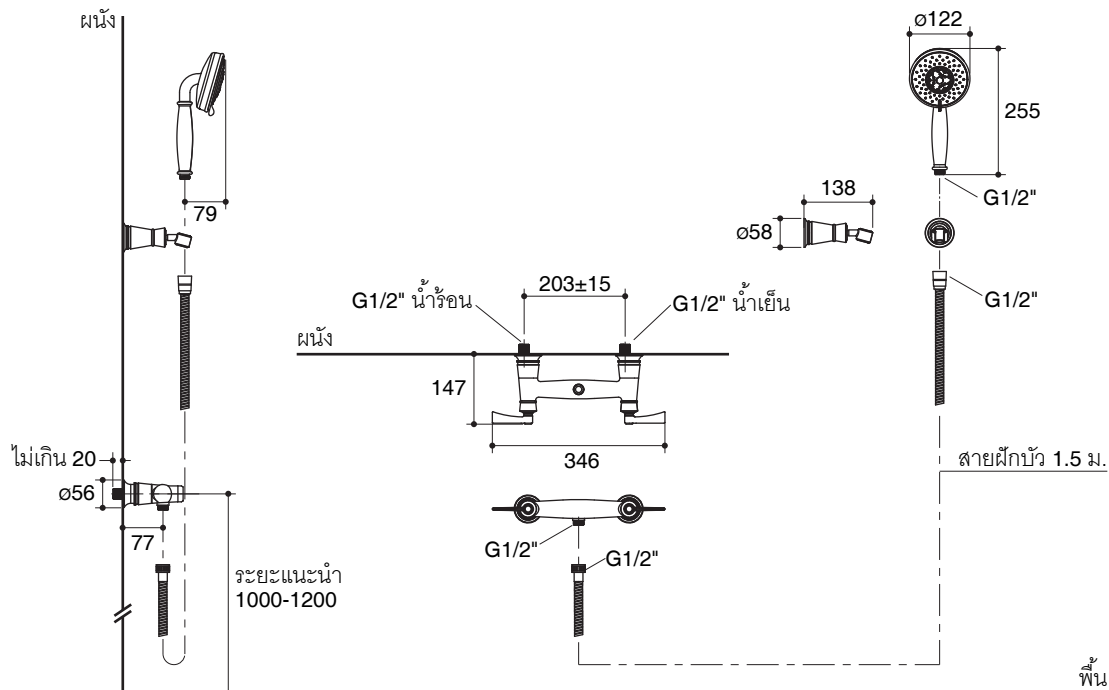

EXPOSED WALL-MOUNT SHOWER MIXER K-72699X

Features

- Brass construction
- Includes multi-function handshower with bracket
- G1/2" thread connection
- Handshower with 1.5 m hose
- Lever handle

Codes/Standards Applicable

Note: Flow rates are approximate. (1 gallon = 3.785 liters, 1 bar = 14.5 psi)

Dimensions are approximate.

Unit: mm

Note: The recommended dimension for installation can be adjusted according to user preferences and layout.

Product Diagram

คุณลักษณะ

- ผลิตจากทองเหลือง
- พร้อมหัวฝักบัวปรับระดับได้
- เกลียวข้อต่อ G1/2"
- ฝักบัวสายอ่อนยาว 1.5 ม.
- มือบิดแบบก้านโยก

มาตรฐาน

คุณสมบัติตามมาตรฐาน

- มอก. 2066-2552

ข้อสังเกตสำหรับการติดตั้ง

กราฟแสดงอัตราการไหล

หมายเหตุ: อัตราการไหลค่าโดยประมาณ (1 แกลลอน = 3.785 ลิตร, 1 บาร์ = 14.5 ปอนด์ต่อตารางนิ้ว)

ขนาดระยะแสดงค่าโดยประมาณ

หน่วย: มม.

หมายเหตุ: ระยะแนะนำการติดตั้งสามารถปรับได้ตามความเหมาะสมของผู้ใช้งานและพื้นที่ติดตั้ง