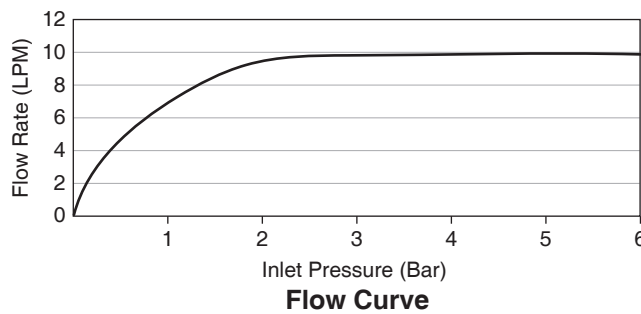

EXPOSED WALL-MOUNT SHOWER MIXER K-72699X

Features

- Brass construction
- Includes multi-function handshower with bracket
- G1/2" thread connection
- Handshower with 1.5 m hose
- Lever handle

Codes/Standards Applicable

Note: Flow rates are approximate. (1 gallon = 3.785 liters, 1 bar = 14.5 psi)

Dimensions are approximate.

Unit: mm

Note: The recommended dimension for installation can be adjusted according to user preferences and layout.

Product Diagram

คุณลักษณะ

- ผลิตจากทองเหลือง
- พร้อมหัวฝักบัวปรับระดับได้
- เกลียวข้อต่อ G1/2"
- ฝักบัวสายอ่อนยาว 1.5 ม.
- มือบิดแบบก้านโยก

มาตรฐาน

คุณสมบัติตามมาตรฐาน

- มอก. 2066-2552

ข้อสังเกตสำหรับการติดตั้ง