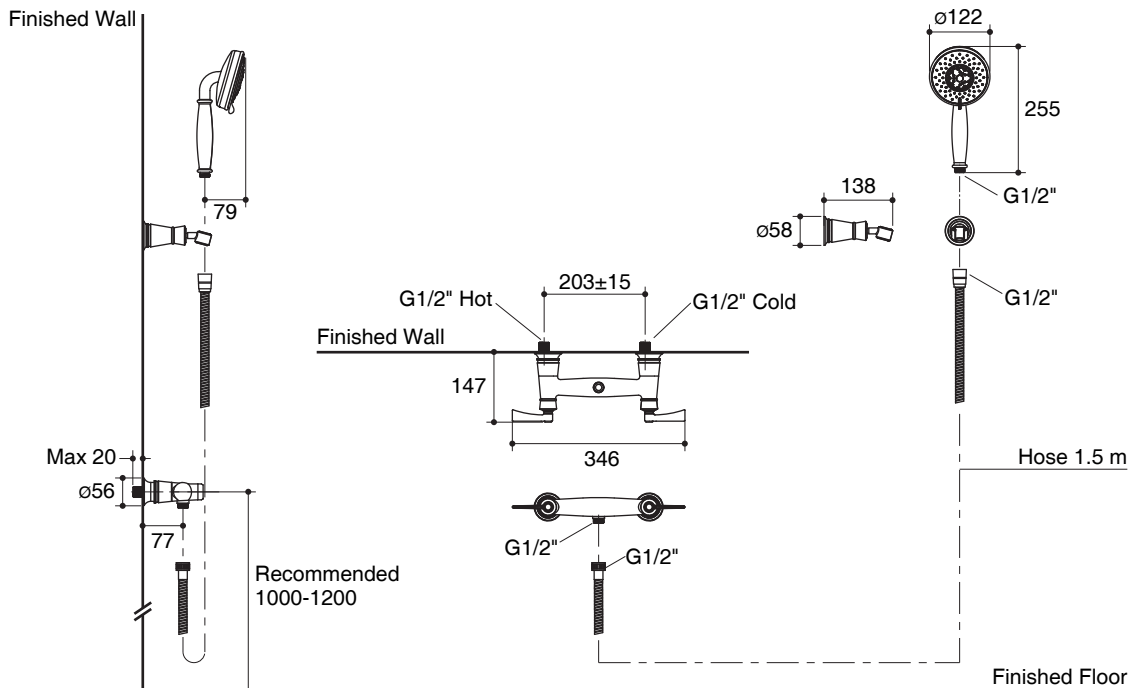

EXPOSED WALL-MOUNT SHOWER MIXER K-72699X

Features

- Brass construction
- Includes multi-function handshower with bracket
- G1/2" thread connection
- Handshower with 1.5 m hose
- Lever handle

Codes/Standards Applicable

Note: Flow rates are approximate. (1 gallon = 3.785 liters, 1 bar = 14.5 psi)

Dimensions are approximate.

Unit: mm

Note: The recommended dimension for installation can be adjusted according to user preferences and layout.

Product Diagram

คุณลักษณะ

- ผลิตจากทองเหลือง
- พร้อมหัวฝักบัวปรับระดับได้
- เกลียวข้อต่อ G1/2"
- ฝักบัวสายอ่อนยาว 1.5 ม.
- มือบิดแบบก้านโยก

มาตรฐาน

คุณสมบัติตามมาตรฐาน

- มอก. 2066-2552

ข้อสังเกตสำหรับการติดตั้ง

กราฟแสดงอัตราการไหล

หมายเหตุ: อัตราการไหลค่าโดยประมาณ (1 แกลลอน = 3.785 ลิตร, 1 บาร์ = 14.5 ปอนด์ต่อตารางนิ้ว)

ขนาดระยะแสดงค่าโดยประมาณ

หน่วย: มม.

หมายเหตุ: ระยะแนะนำการติดตั้งสามารถปรับได้ตามความเหมาะสมของผู้ใช้งานและพื้นที่ติดตั้ง