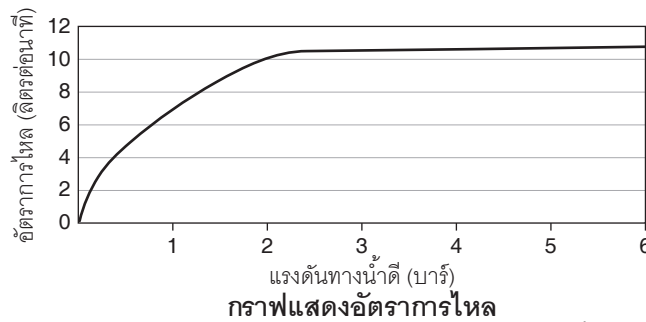

Note: Flow rates are approximate. (1 gallon = 3.785 liters, 1 bar = 14.5 psi)

Dimensions are approximate.
Unit: mm

Product Diagram

คุณลักษณะ

- ผลิตจากทองเหลือง
- เกลียวข้อต่อ G1/2"
- พร้อมหัวฝักบัวสายอ่อนและสายยาว 1.5 เมตร
- มือบิดแบบก้านโยก

หมายเหตุ: อัตราการใช้ค่าโดยประมาณ (1 แกลลอน = 3.785 ลิตร, 1 บาร์ = 14.5 ปอนด์ต่อตารางนิ้ว)

ขนาดระยะแสดงค่าโดยประมาณ

หน่วย: มม.

ภาพแสดงผลิตภัณฑ์