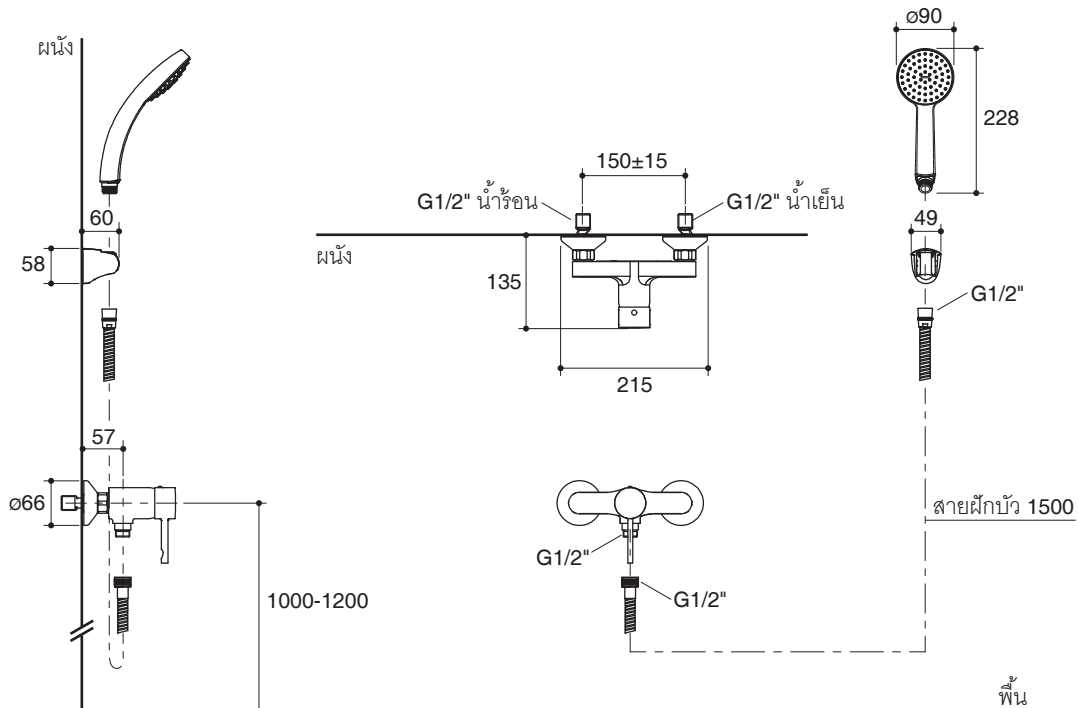

EXPOSED WALL-MOUNT SHOWER MIXER K-45533X

Features

- Brass construction
- G1/2" connection
- Includes handshower with 1.5m hose
- Lever handle

Codes/Standards Applicable

Specified model meets or exceeds the following:

Note: Flow rates are approximate. (1 gallon = 3.785 liters, 1 bar = 14.5 psi)

Dimensions are approximate.
Unit: mm

Product Diagram

คุณลักษณะ

- ผลิตจากทองเหลือง
- เกลียวข้อต่อ G1/2"
- พร้อมหัวฝักบัวสายอ่อนและสายยาว 1.5 เมตร
- มือบิดแบบก้านโยก

มาตรฐาน

คุณสมบัติตามมาตรฐาน

- มอก. 2066-2552

ข้อสังเกตสำหรับการติดตั้ง

ติดตั้งผลิตภัณฑ์โดยใช้คู่มือแนะนำการติดตั้ง

ก๊อกผสมเย็นอาบแบบติดผนัง พร้อมฝักบัวสายอ่อน K-45533X

รุ่นผลิตภัณฑ์

รุ่น	ชื่อผลิตภัณฑ์	สี/วัสดุเคลือบผิว
K-45533X-4	ก๊อกผสมเย็นอาบแบบติดผนังพร้อมฝักบัวสายอ่อน รุ่นคัพ	CP: สีโครมเงา

หมายเหตุ: อัตราการใช้ค่าโดยประมาณ (1 แกลลอน = 3.785 ลิตร, 1 บาร์ = 14.5 ปอนด์ต่อตารางนิ้ว)

ขนาดระยะแสดงค่าโดยประมาณ

หน่วย: มม.

ภาพแสดงผลิตภัณฑ์