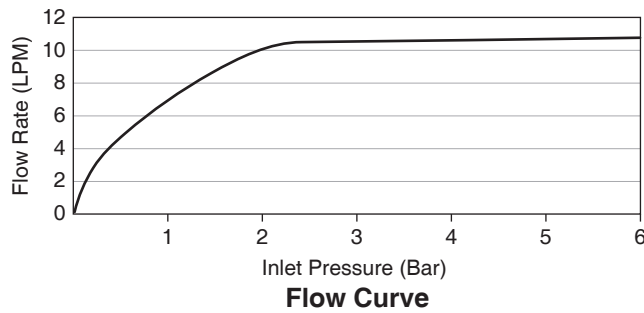

EXPOSED WALL-MOUNT SHOWER MIXER K-45533X

Features

- Brass construction
- G1/2" connection
- Includes handshower with 1.5m hose
- Lever handle

Codes/Standards Applicable

Specified model meets or exceeds the following:

Note: Flow rates are approximate. (1 gallon = 3.785 liters, 1 bar = 14.5 psi)

Dimensions are approximate.
Unit: mm

Product Diagram

คุณลักษณะ

- ผลิตจากทองเหลือง
- เกลียวข้อต่อ G1/2"
- พร้อมหัวฝักบัวสายอ่อนและสายยาว 1.5 เมตร
- มือบิดแบบก้านโยก

หมายเหตุ: อัตราการใช้ค่าโดยประมาณ (1 แกลลอน = 3.785 ลิตร, 1 บาร์ = 14.5 ปอนด์ต่อตารางนิ้ว)

ขนาดระยะแสดงค่าโดยประมาณ

หน่วย: มม.

ภาพแสดงผลิตภัณฑ์