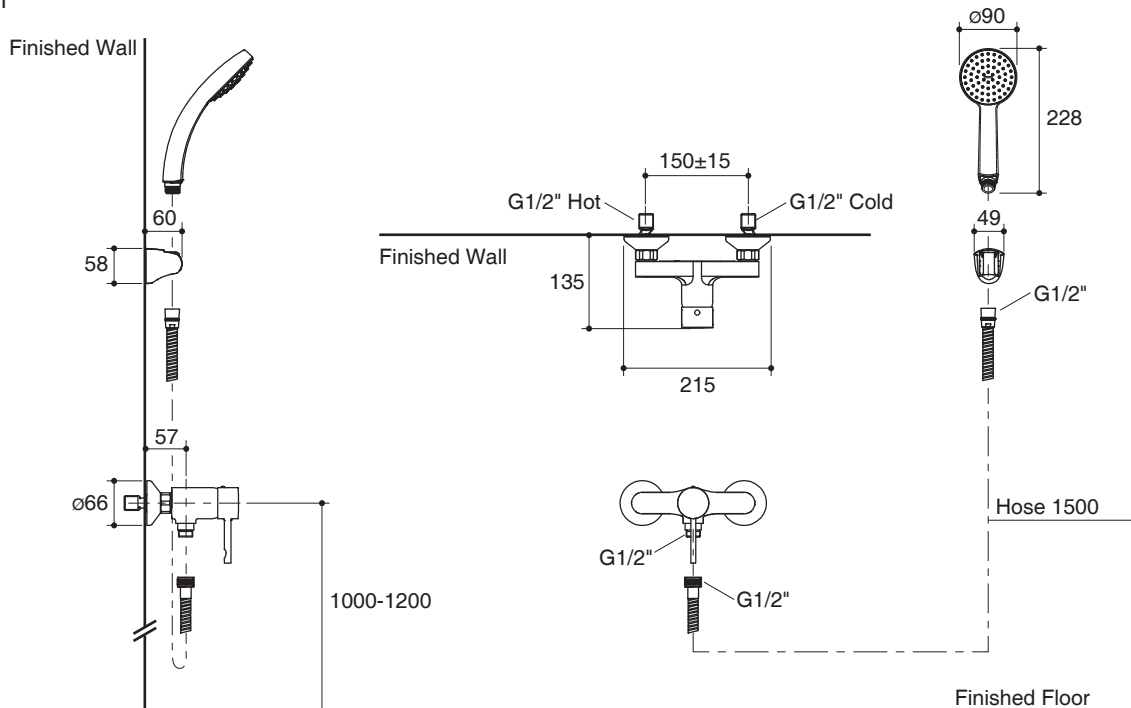

EXPOSED WALL-MOUNT SHOWER MIXER K-45533X

Features

- Brass construction
- G1/2" connection
- Includes handshower with 1.5m hose
- Lever handle

Codes/Standards Applicable

Specified model meets or exceeds the following:

- TIS 2066-2552

Installation Notes

Install this product according to the installation guide.

Specified Model

Model	Description	Color/Finished
K-45533X-4	Cuff exposed wall-mount shower mixer	CP: Polished Chrome

Note: Flow rates are approximate. (1 gallon = 3.785 liters, 1 bar = 14.5 psi)

Dimensions are approximate.
Unit: mm

Product Diagram

คุณลักษณะ

- ผลิตจากทองเหลือง
- เกลียวข้อต่อ G1/2"
- พร้อมหัวฝักบัวสายอ่อนและสายยาว 1.5 เมตร
- มือบิดแบบก้านโยก

มาตรฐาน

คุณสมบัติตามมาตรฐาน

- มอก. 2066-2552

ข้อสังเกตสำหรับการติดตั้ง

ติดตั้งผลิตภัณฑ์โดยใช้คู่มือแนะนำการติดตั้ง

ก๊อกผสมเย็นอาบแบบติดผนัง พร้อมฝักบัวสายอ่อน K-45533X

รุ่นผลิตภัณฑ์

รุ่น	ชื่อผลิตภัณฑ์	สี/วัสดุเคลือบผิว
K-45533X-4	ก๊อกผสมเย็นอาบแบบติดผนังพร้อมฝักบัวสายอ่อน รุ่นคัพ	CP: สีโครมเงา