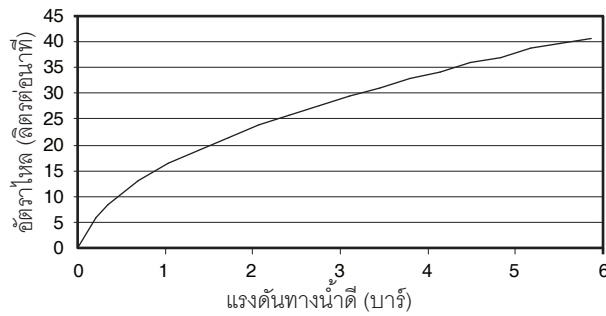

รุ่นผลิตภัณฑ์

รุ่น	ชื่อผลิตภัณฑ์	สี/วัสดุเคลือบผิว
K-R99252X-4CD	วาล์วเปิด-ปิดน้ำเย็นแบบก้านโยก รุ่นคัพ	CP: สีโครมเงา

กราฟแสดงอัตราไหล