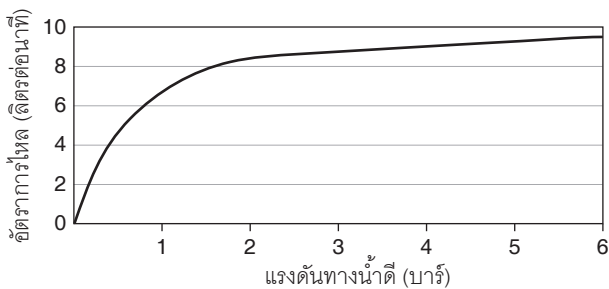

รุ่นผลิตภัณฑ์

รุ่น	ชื่อผลิตภัณฑ์	สี/วัสดุเคลือบผิว
K-76367T	ชุดฝักบัวสายอ่อน 3 ระดับ พร้อมสายอ่อนและขอแขวน รุ่นรีโนว-ออกานิค	CP: สีโครมเงา
K-76368T	ชุดฝักบัวสายอ่อน 3 ระดับ พร้อมสายอ่อนและขอแขวน รุ่นรีโนว-จีโอ	CP: สีโครมเงา

ตรวจสอบ สี/วัสดุเคลือบผิวผลิตภัณฑ์จากตัวแทนจำหน่ายโคห์เลอร์ในประเทศของท่าน

กราฟแสดงอัตราการไหล สำหรับ K-76367T