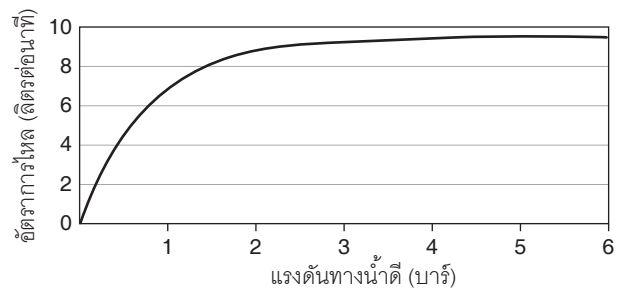

ตรวจสอบ สี/วัสดุเคลือบผิวผลิตภัณฑ์จากตัวแทนจำหน่ายโคห์เลอร์ในประเทศของท่าน

กราฟแสดงอัตราการไหล สำหรับ K-76367T

กราฟแสดงอัตราการไหล สำหรับ K-76368T

หมายเหตุ: อัตราการไหลค่าโดยประมาณ (1 แกลลอน = 3.785 ลิตร, 1 บาร์ = 14.5 ปอนด์ต่อตารางนิ้ว)