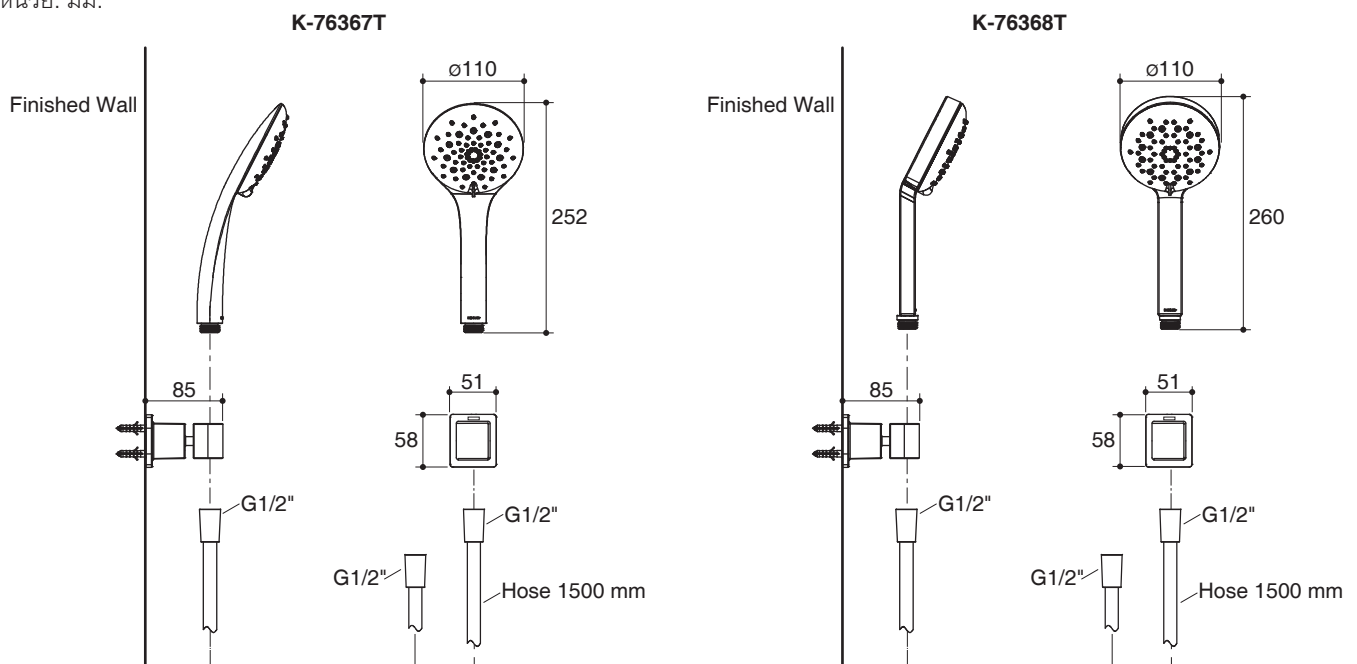

### Features

- 3-function handshower
- 110 mm spray-plate diameter
- Includes 1.5 m shower hose
- Includes handshower bracket with angle adjustment

### คุณลักษณะ

- หัวฝักบัวปรับน้ำได้ 3 ระดับ
- หัวฝักบัวขนาด 110 มม.
- พร้อมสายฝักบัวยาว 1.5 เมตร
- พร้อมขอแขวนฝักบัวปรับระดับ

ขนาดระยะแสดงค่าโดยประมาณ

หน่วย: มม.

ภาพแสดงผลิตภัณฑ์