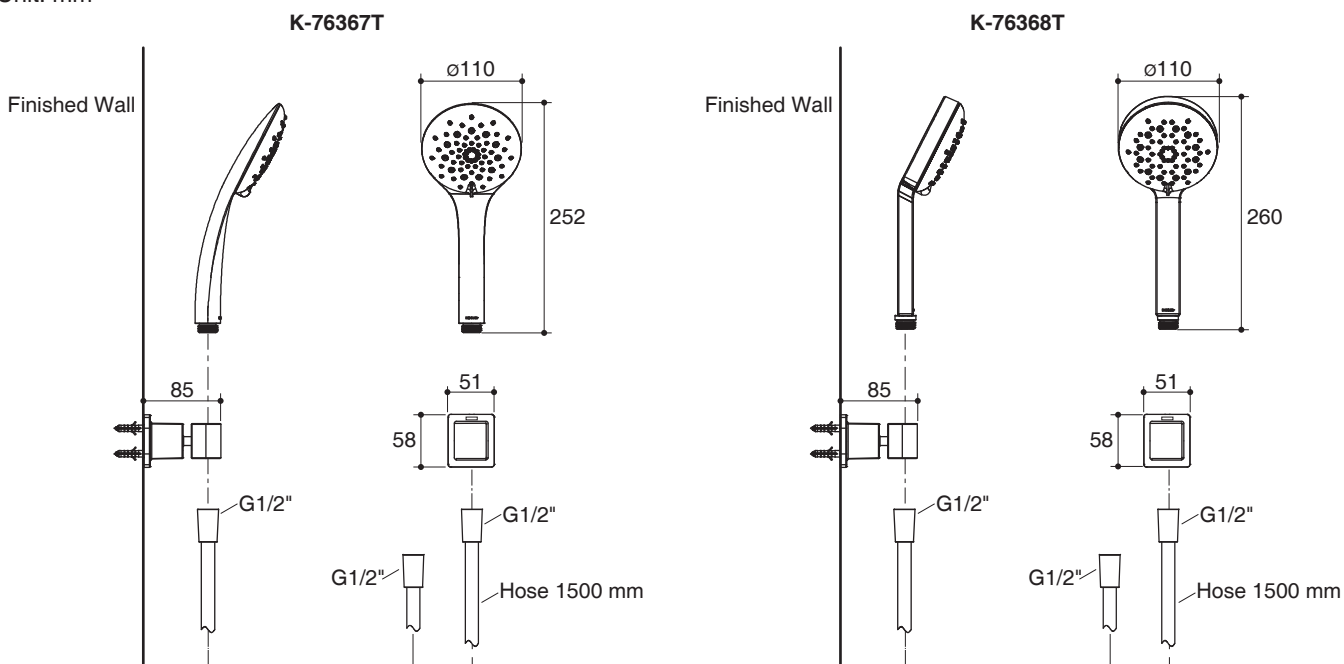

### Features

- 3-function handshower
- 110 mm spray-plate diameter
- Includes 1.5 m shower hose
- Includes handshower bracket with angle adjustment

Dimensions are approximate.

Unit: mm

### คุณลักษณะ

- หัวฝักบัวปรับน้ำได้ 3 ระดับ
- หัวฝักบัวขนาด 110 มม.
- พร้อมสายฝักบัวยาว 1.5 เมตร
- พร้อมขอแขวนฝักบัวปรับระดับ