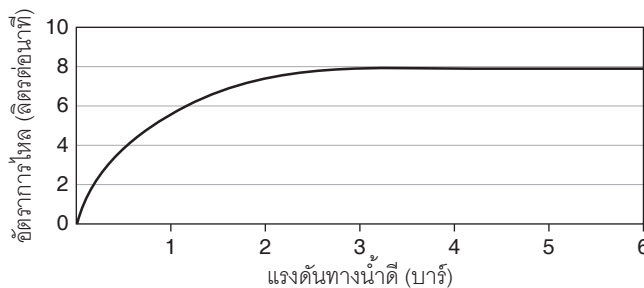

กราฟแสดงอัตราการไหล

หมายเหตุ: อัตราการไหลค่าโดยประมาณ (1 แกลลอน = 3.785 ลิตร, 1 บาร์ = 14.5 ปอนด์ต่อตารางนิ้ว)

ขนาดระยะแสดงค่าโดยประมาณ

หน่วย: มม.

ภาพแสดงผลิตภัณฑ์