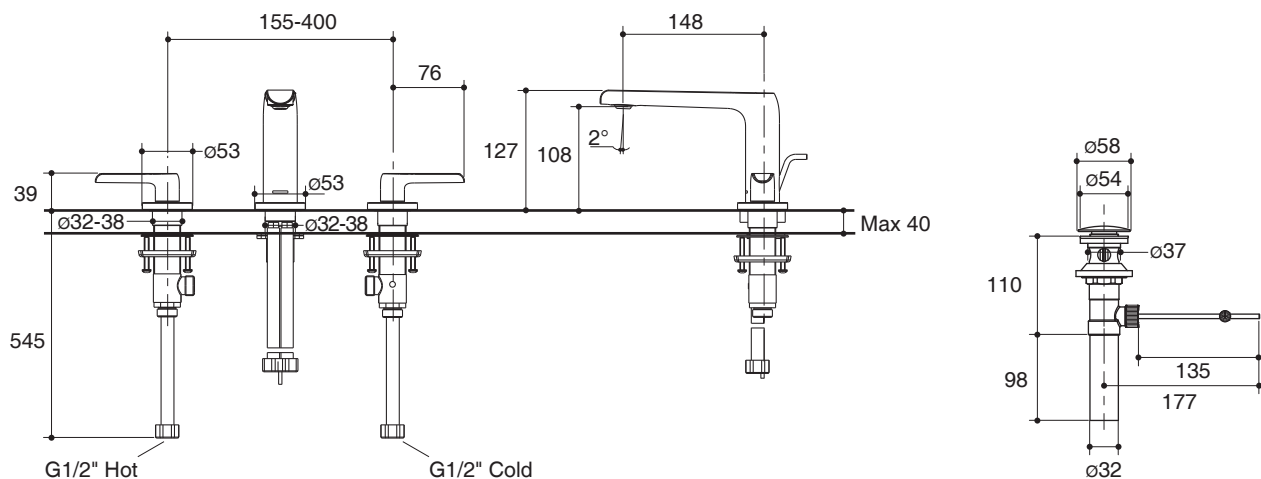

**Flow Curve**

Note: Flow rates are approximate. (1 gallon = 3.785 liters, 1 bar = 14.5 psi)

Dimensions are approximate.

Unit: mm

### คุณลักษณะ

- ผลิตจากทองเหลือง
- พร้อมเซรามิกวาล์วกันการรั่วซึม รับประกันตลอดอายุการใช้งาน
- วัสดุเคลือบผิวพิเศษจากโคห์เลอร์ คงทน เงางาม
- มือบิดแบบก้านโยก
- ปากก๊อกปรับทิศทางได้ สายน้ำสัมผัสอ่อนนุ่ม
- พร้อมสายน้ำขนาด G1/2" และสะดืออ่างล้างหน้าแบบบ๊อบอัพ
- เซ็นเตอร์ 8" (203 มม.)
- ระยะจากกึ่งกลางตัวก๊อกถึงกึ่งกลางปากก๊อก 148 มม.