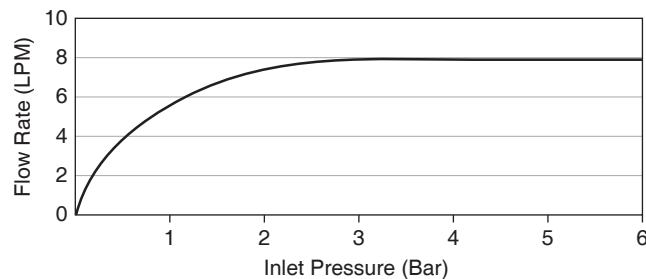

Specified Model

Model	Description	Color/Finished
K-97352T-4	Avid widespread lavatory faucet	☐ CP: Polished Chrome ☐ TT: Titanium

For a full range of color finishes in your market please contact your local Kohler representative

Flow Curve

Note: Flow rates are approximate. (1 gallon = 3.785 liters, 1 bar = 14.5 psi)

Dimensions are approximate.

Unit: mm