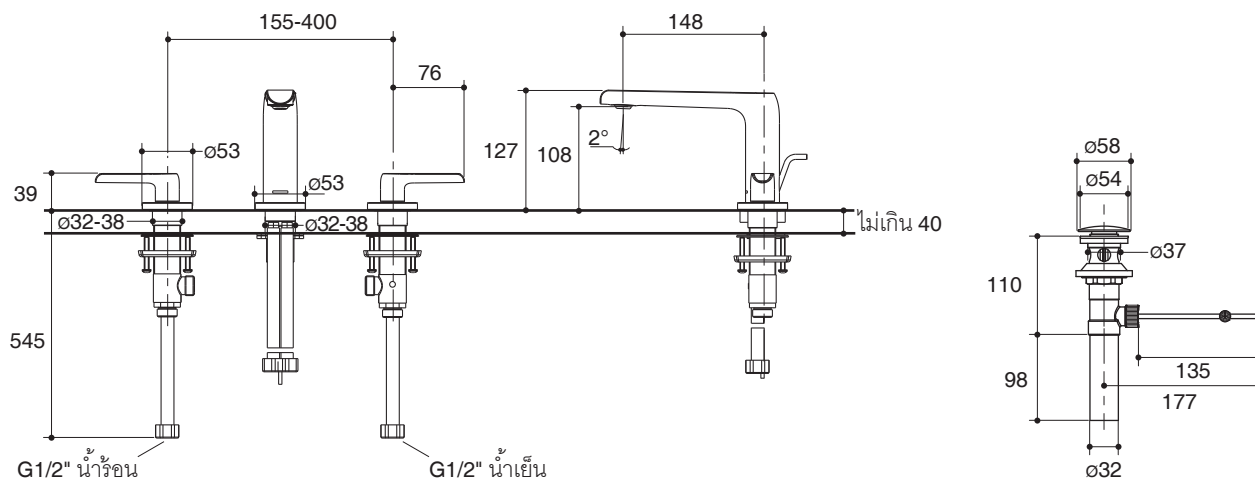

กราฟแสดงอัตราการไหล

หมายเหตุ: อัตราการไหลค่าโดยประมาณ (1 แกลลอน = 3.785 ลิตร, 1 บาร์ = 14.5 ปอนด์ต่อตารางนิ้ว)

ขนาดระยะแสดงค่าโดยประมาณ

หน่วย: มม.

ภาพแสดงผลิตภัณฑ์