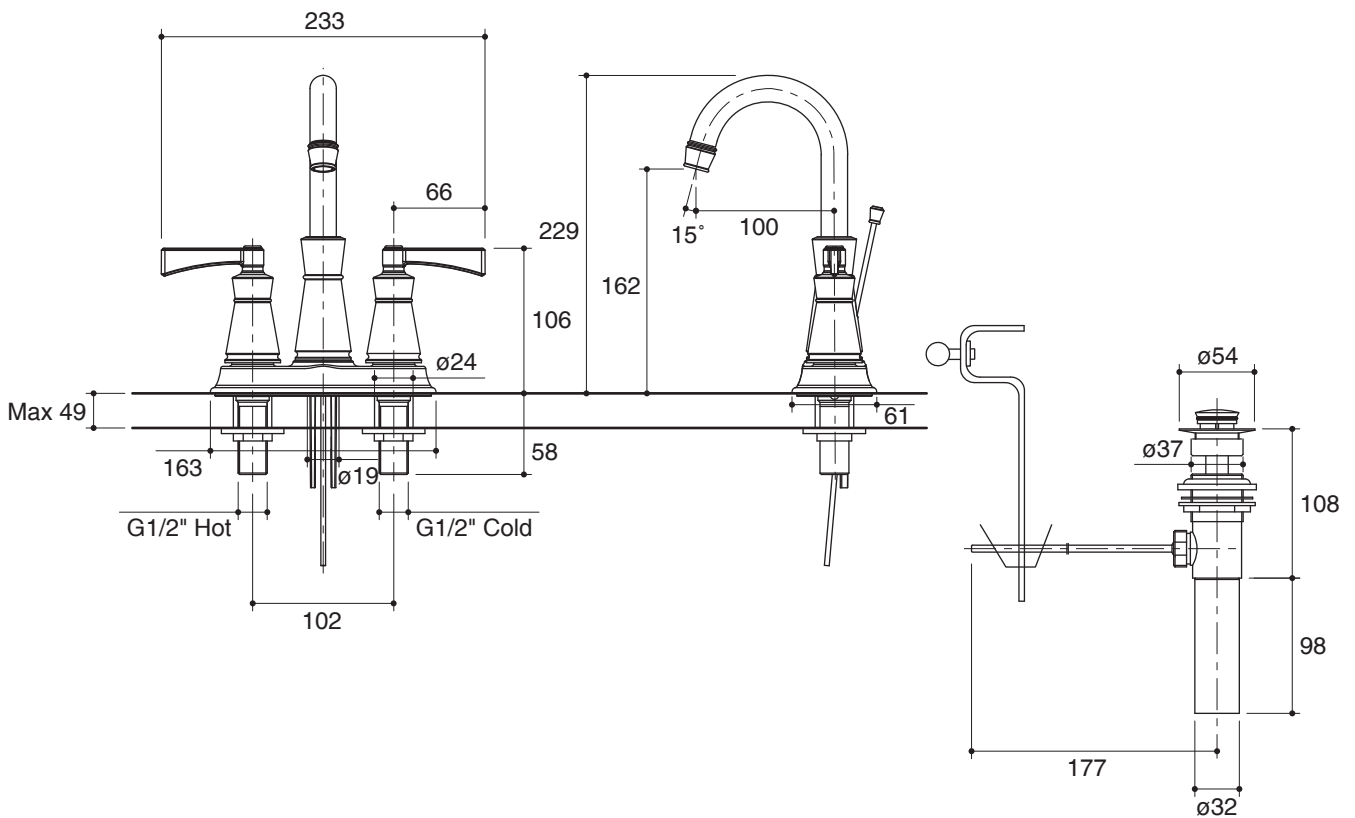

### Features

- Brass valve bodies
- Quarter-turn washerless ceramic disc valves
- Includes pop-up drain with lift rod and tailpiece
- 4" (102 mm) center of spout
- 100 mm spout reach
- Lever handle

### Product Specification:

The two-handle centerest lavatory faucet shall be made of brass valve bodies. Product shall feature quarter-turn washerless ceramic disc valves. Product shall feature 100 mm spout reach. Product shall be 4" (102 mm) centers. Product shall include lever handle. Product shall have a pop-up drain with lift rod and tailpiece. Faucet shall be Kohler Model K-7502X-4-CP.

## Installation Notes

Install this product according to the installation guide.

Dimensions are approximate.  
Unit: mm.

### คุณลักษณะ

- ตัววาล์วทองเหลือง
- เซรามิกวาล์ว แบบหมุน 90 องศา
- พร้อมสະดืออ่างแบบป็อบอัฟ
- เซ็นเตอร์ 4" (102 มม.)
- ระยะจากกึ่งกลางตัวก๊อกถึงกึ่งกลางปากก๊อก 100 มม.
- มือบิดแบบก้านโยก