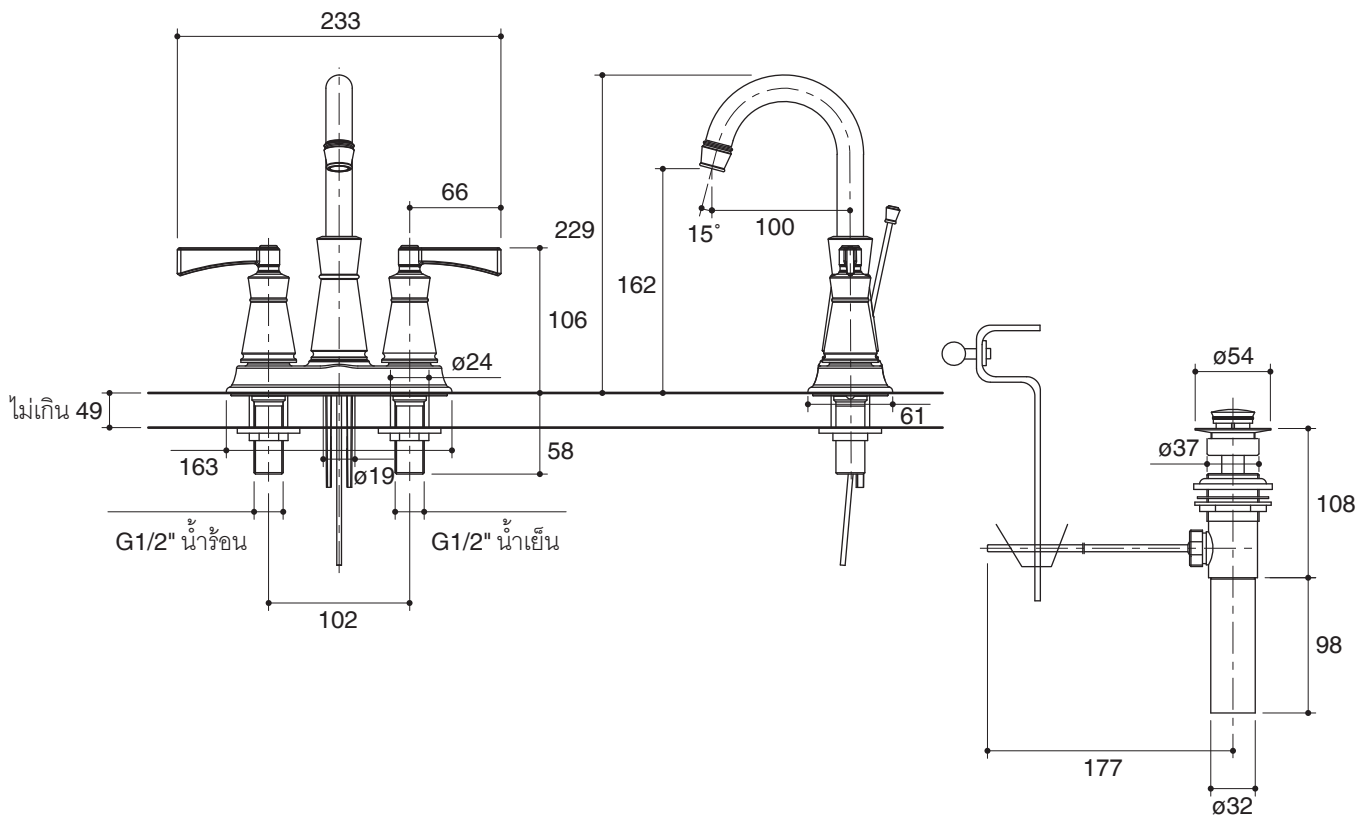

อาร์เซอร์

ข้อสังเกตสำหรับการติดตั้ง

ติดตั้งผลิตภัณฑ์โดยใช้คู่มือข้อแนะนำการติดตั้ง

ขนาดระยะแสดงค่าโดยประมาณ
หน่วย: มม.

ภาพแสดงผลิตภัณฑ์

ก๊อกผสมอ่างล้างหน้า เซ็นเตอร์ 4" รุ่น อาร์เซอร์

หน้า 4/4

1153000-X4-A

KOHLER®