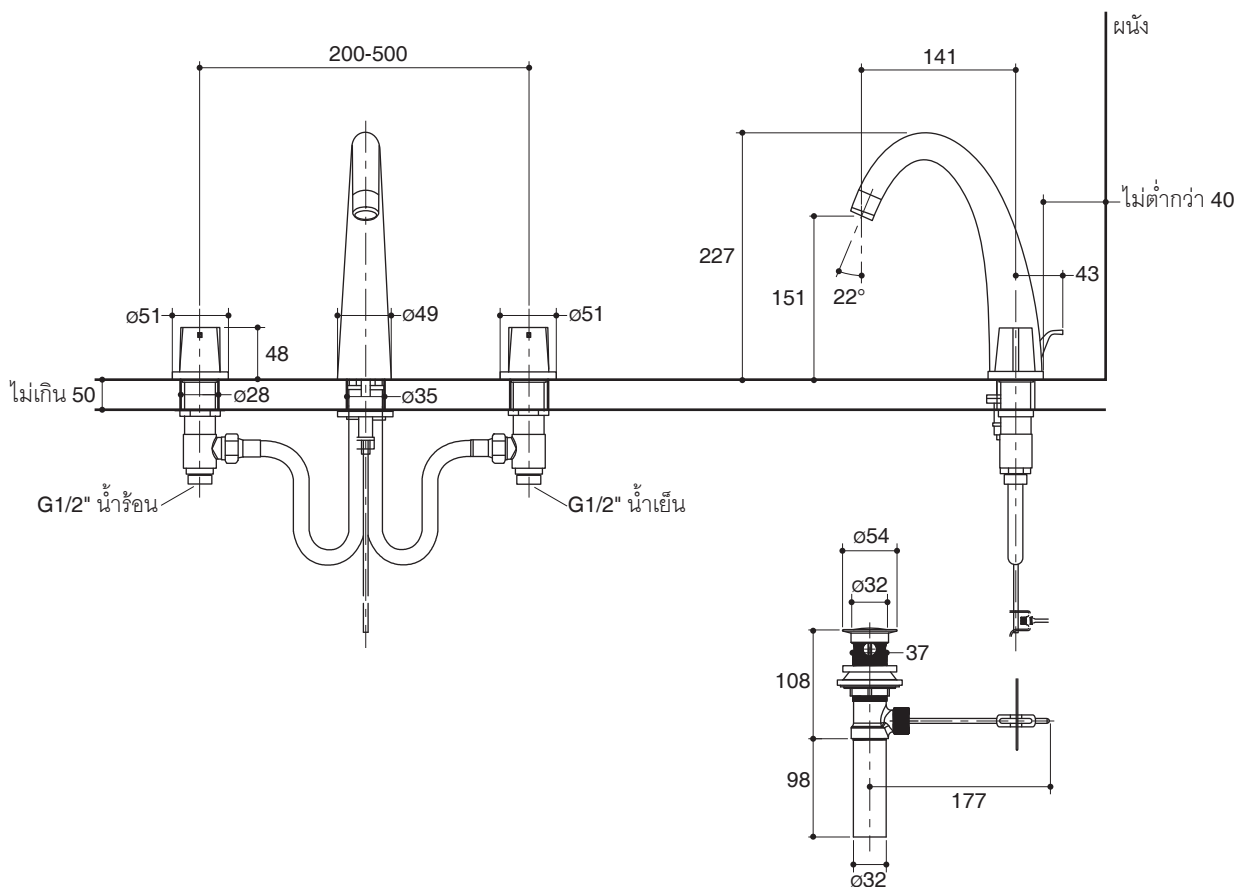

### Product Specification:

The two-handle widespread lavatory faucet shall be made of brass valve bodies. Product shall feature quarter-turn washerless ceramic disc valves, flexible connections for easy installation, a 141 mm spout reach. Product shall be 8" (203 mm) centers. Product shall have a pop-up drain with lift rod and tailpiece. Faucet shall be Kohler Model K-18871X-CP.

## Installation Notes

Install this product according to the installation guide.

Dimensions are approximate.  
Unit: mm.

### ข้อมูลผลิตภัณฑ์:

ก๊อกผสมอ่างล้างหน้าแบบ 2 มือปิด ผลิตจากวาล์วทองเหลือง วาล์วก๊อกน้ำเป็นเซรามิกวาล์วแบบหมุน 90 องศา ก๊อกน้ำติดตั้งด้วยสายน้ำดี ทำให้ติดตั้งได้ง่าย และมีระยะกึ่งกลางจากตัวก๊อกถึงปากก๊อก 141 มม. ก๊อกน้ำติดตั้งแบบเซ็นเตอร์ 8" (203 มม.) ก๊อกน้ำพร้อมสະดืออ่างแบบป็อบอัพ ก๊อกน้ำรุ่นนี้คือ ก๊อกน้ำโคห์เลอร์รุ่น K-18871X-CP

## ข้อสังเกตสำหรับการติดตั้ง

ติดตั้งผลิตภัณฑ์โดยใช้คู่มือข้อแนะนำการติดตั้ง

ขนาดระยะแสดงค่าโดยประมาณ  
หน่วย: มม.