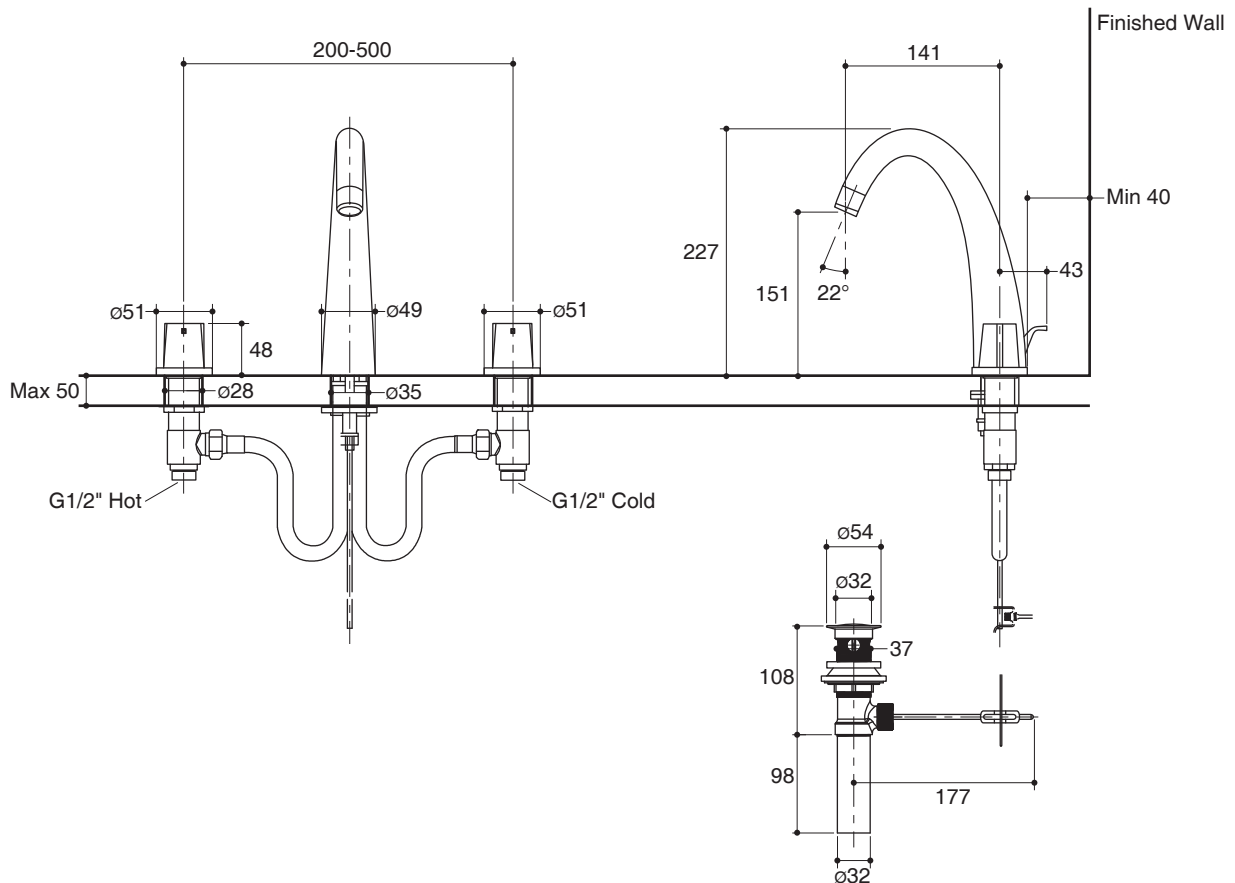

### Features

- Brass valve bodies
- Quarter-turn washerless ceramic disc valves
- Flexible connections for easy installation
- Includes pop-up drain with lift rod and tailpiece
- 8" (203 mm) centers
- 141 mm spout reach

### Product Specification:

The two-handle widespread lavatory faucet shall be made of brass valve bodies. Product shall feature quarter-turn washerless ceramic disc valves, flexible connections for easy installation, a 141 mm spout reach. Product shall be 8" (203 mm) centers. Product shall have a pop-up drain with lift rod and tailpiece. Faucet shall be Kohler Model K-18871X-CP.

## Installation Notes

Install this product according to the installation guide.

Dimensions are approximate.  
Unit: mm.

### คุณลักษณะ

- ตัววาล์วทองเหลือง
- เซรามิกวาล์ว แบบหมุน 90 องศา
- ติดตั้งด้วยสายน้ำดี ทำให้ติดตั้งได้ง่าย
- พร้อมสະดืออ่างแบบป็อบอัพ
- เซ็นเตอร์ 8" (203 มม.)
- ระยะจากกึ่งกลางตัวก๊อกถึงกึ่งกลางปากก๊อก 141 มม.