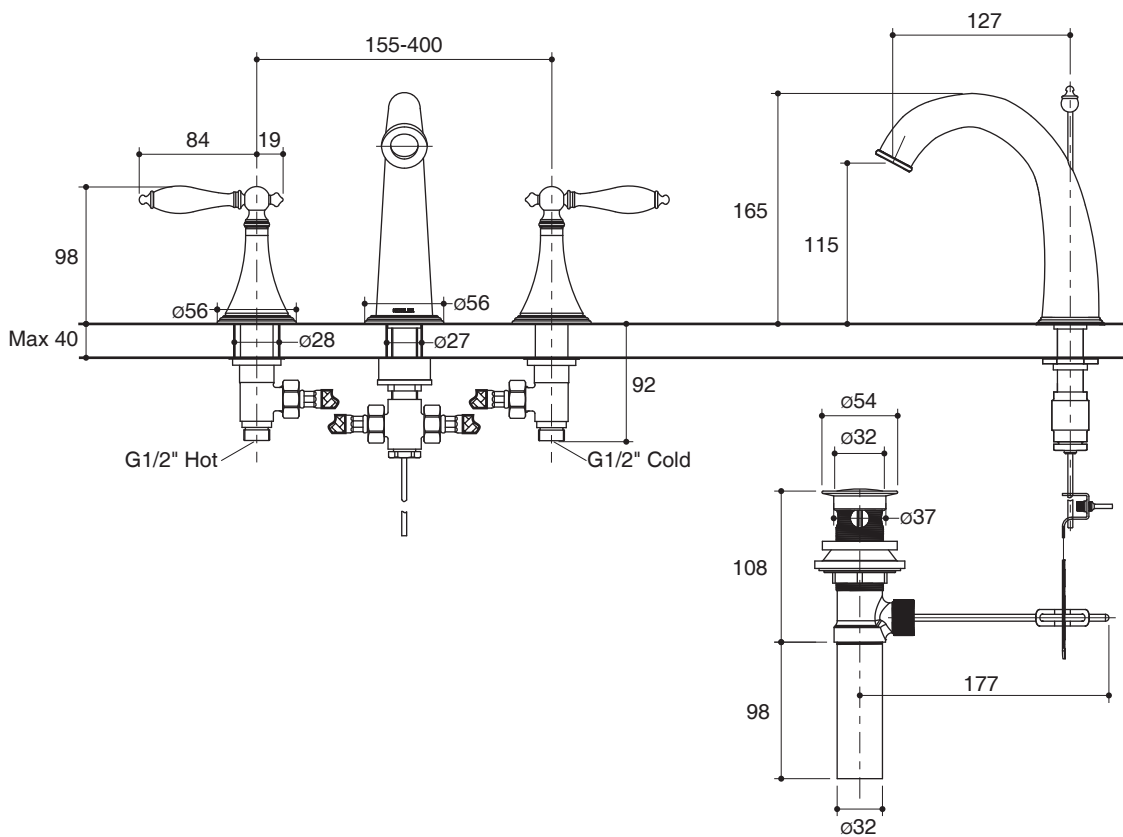

Features

- Brass valve bodies
- Quarter-turn washerless ceramic disc valves
- Flexible connections for easy installation
- Includes pop-up drain with lift rod and tailpiece
- 8" (203 mm) centers
- 127 mm spout reach
- Lever handles

Product Specification:

The two-handle widespread lavatory faucet shall be made of brass valve bodies. Product shall feature quarter-turn washerless ceramic disc valves, flexible connections for easy installation, a 127 mm spout reach. Product shall be 8" (203 mm) centers. Product shall be available with traditional lever handles or traditional lever handles with white accents, and a pop-up drain with lift rod and tailpiece. Faucet shall be Kohler Model K-8670X-____-CP.

FINIAL

Installation Notes

Install this product according to the installation guide.

Dimensions are approximate.
Unit: mm.

Product Diagram

คุณลักษณะ

- ตัววาล์วทองเหลือง
- เซรามิกวาล์ว แบบหมุน 90 องศา
- ติดตั้งด้วยสายน้ำดี ทำให้ติดตั้งได้ง่าย
- พร้อมสะดืออ่างแบบป๊อปอัพ
- เซ็นเตอร์ 8" (203 มม.)
- ระยะจากกึ่งกลางตัวก๊อกถึงกึ่งกลางปากก๊อก 127 มม.
- มือบิดแบบก้านโยก