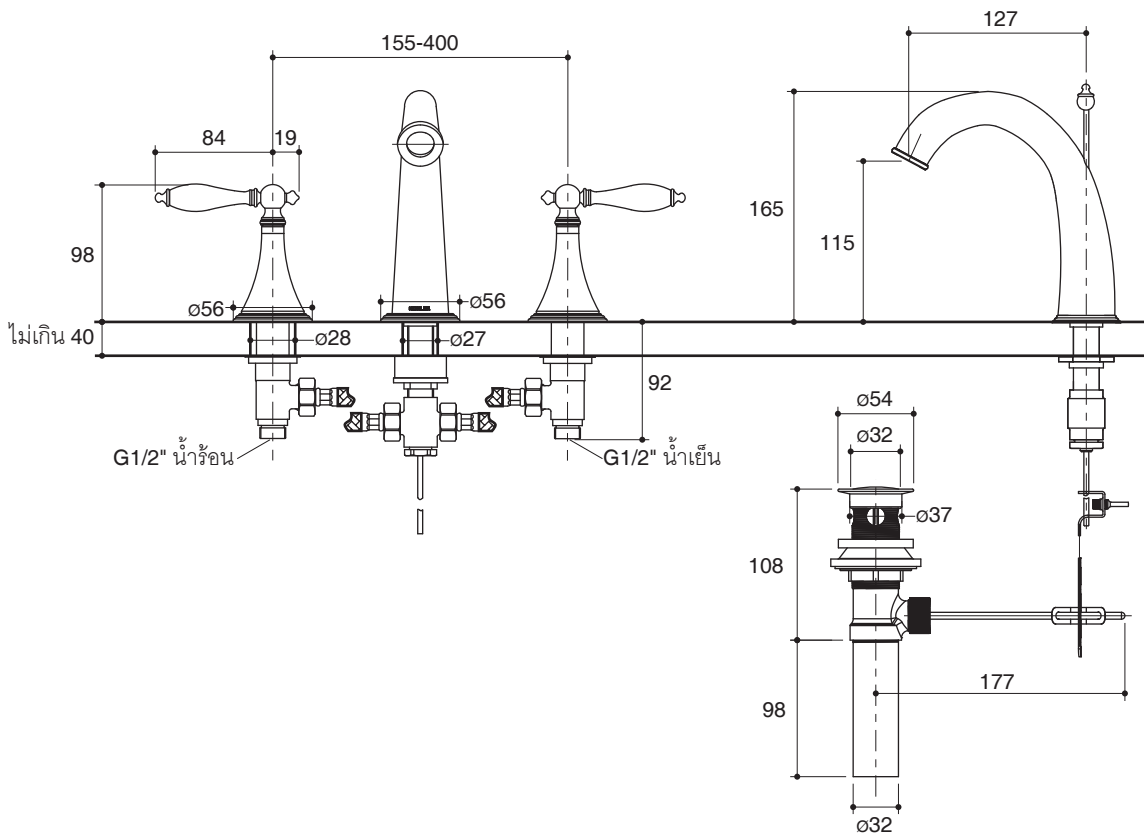

Product Specification:

The two-handle widespread lavatory faucet shall be made of brass valve bodies. Product shall feature quarter-turn washerless ceramic disc valves, flexible connections for easy installation, a 127 mm spout reach. Product shall be 8" (203 mm) centers. Product shall be available with traditional lever handles or traditional lever handles with white accents, and a pop-up drain with lift rod and tailpiece. Faucet shall be Kohler Model K-8670X-____-CP.

FINIAL

Installation Notes

Install this product according to the installation guide.

Dimensions are approximate.
Unit: mm.

Product Diagram

คุณลักษณะ

- ตัววาล์วทองเหลือง
- เซรามิกวาล์ว แบบหมุน 90 องศา
- ติดตั้งด้วยสายน้ำดี ทำให้ติดตั้งได้ง่าย
- พร้อมสะดืออ่างแบบป๊อปอัพ
- เซ็นเตอร์ 8" (203 มม.)
- ระยะจากกึ่งกลางตัวก๊อกถึงกึ่งกลางปากก๊อก 127 มม.
- มือบิดแบบก้านโยก

ข้อมูลผลิตภัณฑ์:

ก๊อกผสมอ่างล้างหน้าแบบ 2 มือบิด ผลิตจากวาล์วทองเหลือง วาล์วก๊อกน้ำเป็นเซรามิกวาล์วแบบหมุน 90 องศา ก๊อกน้ำติดตั้งด้วยสายน้ำดี ทำให้ติดตั้งได้ง่าย และมีระยะกึ่งกลางจากตัวก๊อกถึงปากก๊อก 127 มม. ก๊อกน้ำติดตั้งแบบเซ็นเตอร์ 8" (203 มม.) ก๊อกน้ำพร้อมสะดืออ่างแบบป๊อปอัพ พร้อมมือบิดแบบเทรตดิชั่นแนลหรือแบบเทรตดิชั่นแนล ไวท์แอสเซินท์ ก๊อกน้ำรุ่นนี้คือ ก๊อกน้ำโคห์เลอร์รุ่น K-8670X-____-CP

ฟีนีล

ข้อสังเกตสำหรับการติดตั้ง

ติดตั้งผลิตภัณฑ์โดยใช้คู่มือข้อแนะนำการติดตั้ง

ขนาดระยะแสดงค่าโดยประมาณ
หน่วย: มม.

ภาพแสดงผลิตภัณฑ์

ก๊อกผสมอ่างล้างหน้าแบบเซ็นเตอร์ 8" รุ่น ฟีนีล
หน้า 4/4
835913-X4-B

KOHLER®