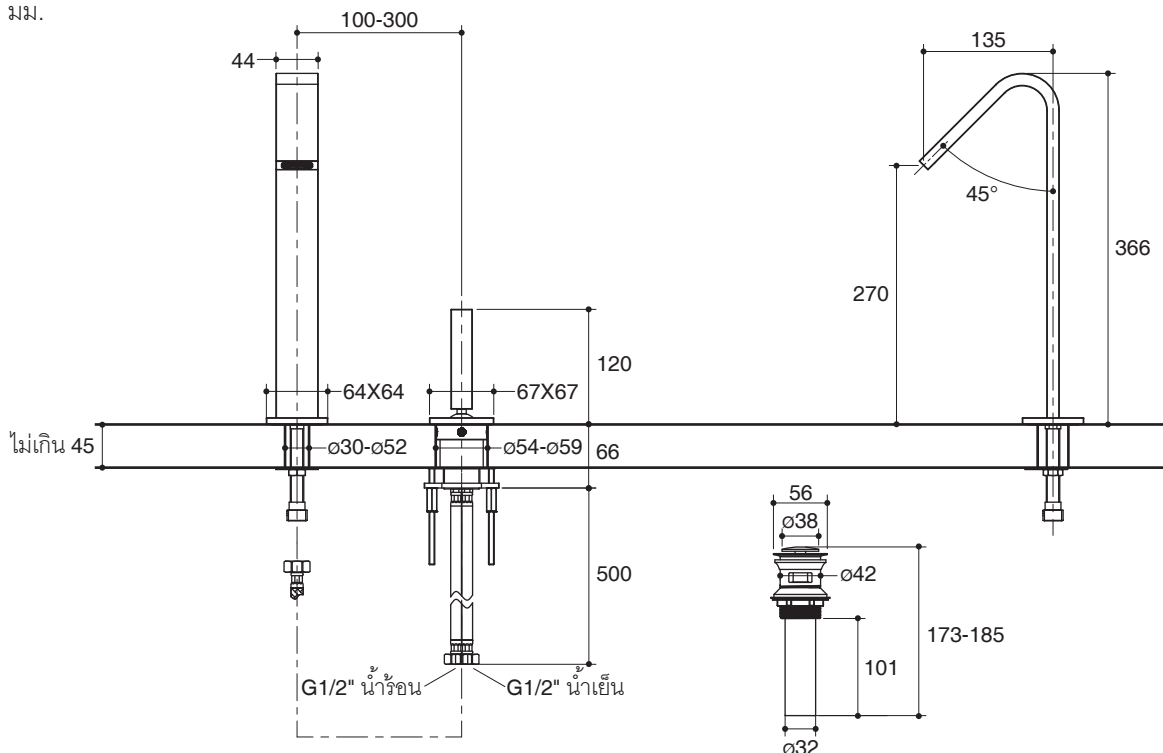

Specified Model

Model	Description	Color/Finished
K-14660X-4	Loure single control lavatory faucet	CP: Polished Chrome

Dimensions are approximate.

Unit: mm

Product Diagram

คุณลักษณะ

- ผลิตจากทองเหลือง
- เซรามิคจอยสติ๊กวาล์ว วาล์วก่อนน้ำเดี่ยวควบคุมทั้งปริมาณน้ำและอุณหภูมิ
- ติดตั้งด้วยสายน้ำดี ทำให้ติดตั้งได้ง่าย
- พร้อมสะดืออ่างแบบกด
- มือบิดก้านโยกแบบจอยสติ๊ก
- ระยะจากกึ่งกลางตัวก๊อกถึงกึ่งกลางปากก๊อก 135 มม.

มาตรฐาน

- คุณสมบัติตามมาตรฐาน
- มอก. 2067-2552

ข้อสังเกตสำหรับการติดตั้ง

ติดตั้งผลิตภัณฑ์โดยใช้คู่มือแนะนำการติดตั้ง

ก๊อกผสมอ่างล้างหน้าแบบก้านโยก K-14660X

รุ่นผลิตภัณฑ์

รุ่น	ชื่อผลิตภัณฑ์	สี/วัสดุเคลือบผิว
K-14660X-4	ก๊อกผสมอ่างล้างหน้าแบบก้านโยก รุ่นลั้วร์	CP: สีโครมเงา

ขนาดระยะแสดงค่าโดยประมาณ

หน่วย: มม.

ภาพแสดงผลิตภัณฑ์