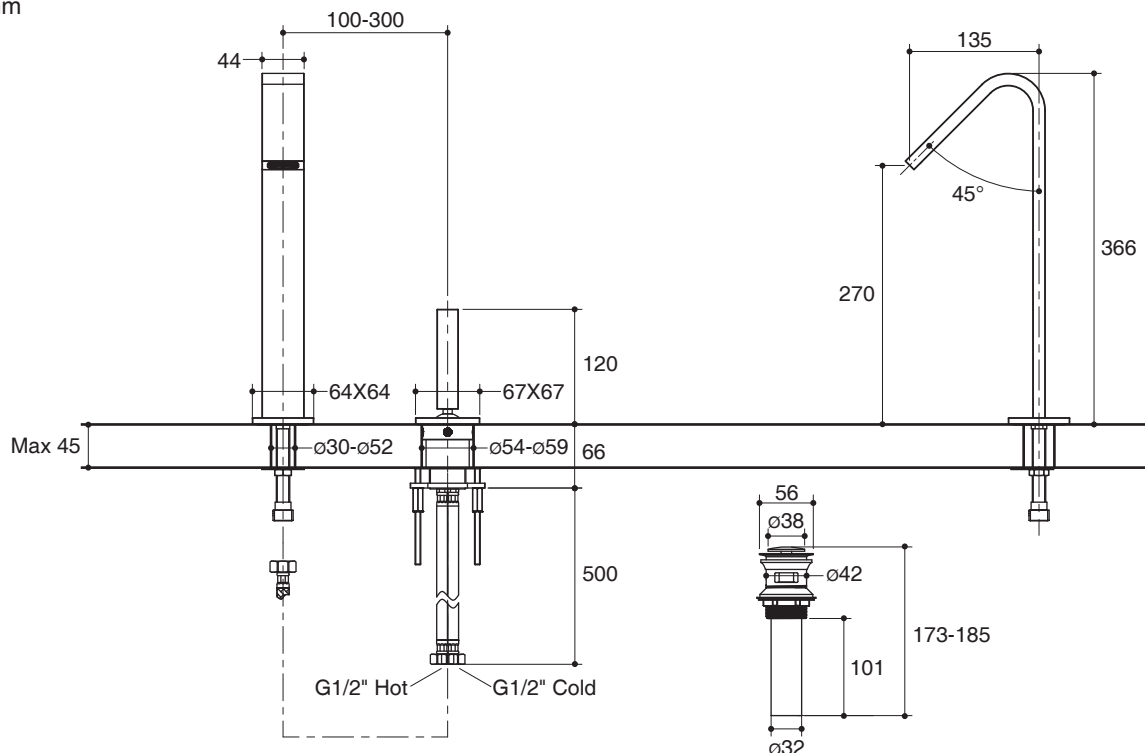

Features

- Brass construction
- One-piece, self-contained ceramic joystick valve actuation allows both volume and temperature control
- Flexible hose connection for easy installation
- Touch-activated drain
- Joystick lever handle
- 135 mm spout reach

Codes/Standards Applicable

Specified model meets or exceeds the following:

- TIS 2067-2552

Installation Notes

Install this product according to the installation guide.

SINGLE CONTROL LAVATORY FAUCET K-14660X

Specified Model

Model	Description	Color/Finished
K-14660X-4	Loure single control lavatory faucet	CP: Polished Chrome

Dimensions are approximate.

Unit: mm

Product Diagram

คุณลักษณะ

- ผลิตจากทองเหลือง
- เซรามิคจอยสติ๊กวาล์ว วาล์วก่อนน้ำเดี่ยวควบคุมทั้งปริมาณน้ำและอุณหภูมิ
- ติดตั้งด้วยสายน้ำดี ทำให้ติดตั้งได้ง่าย
- พร้อมสะดืออ่างแบบกด
- มือบิดก้านโยกแบบจอยสติ๊ก
- ระยะจากกึ่งกลางตัวก๊อกถึงกึ่งกลางปากก๊อก 135 มม.

ขนาดระยะแสดงค่าโดยประมาณ

หน่วย: มม.

ภาพแสดงผลิตภัณฑ์