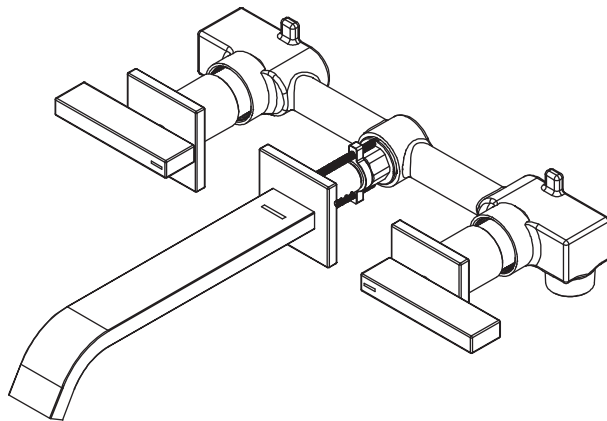

Features

- Brass construction
- Dual control wall-mounted
- 202 mm spout reach from wall
- Includes valve and click drain
- Lever handles

WALL-MOUNT LAVATORY FAUCET K-14602X

Codes/Standards Applicable

Specified model meets or exceeds the following:

- TIS 2067-2552

Colors/Finishes

- CP: Polished Chrome

Accessories:

- CP: Polished Chrome

Specified Model

Model	Description	Color/Finished
K-14602X-4	Loure Wall-Mount lavatory faucet	CP

Product Specification:

The wall-mount lavatory faucet shall be made of brass construction. Product shall be dual control wall-mounted. Product shall feature a 202 mm spout reach from wall. Product shall include valve and click drain. Product shall have lever handles. Faucet shall be Kohler Model K-14602X-4-CP.