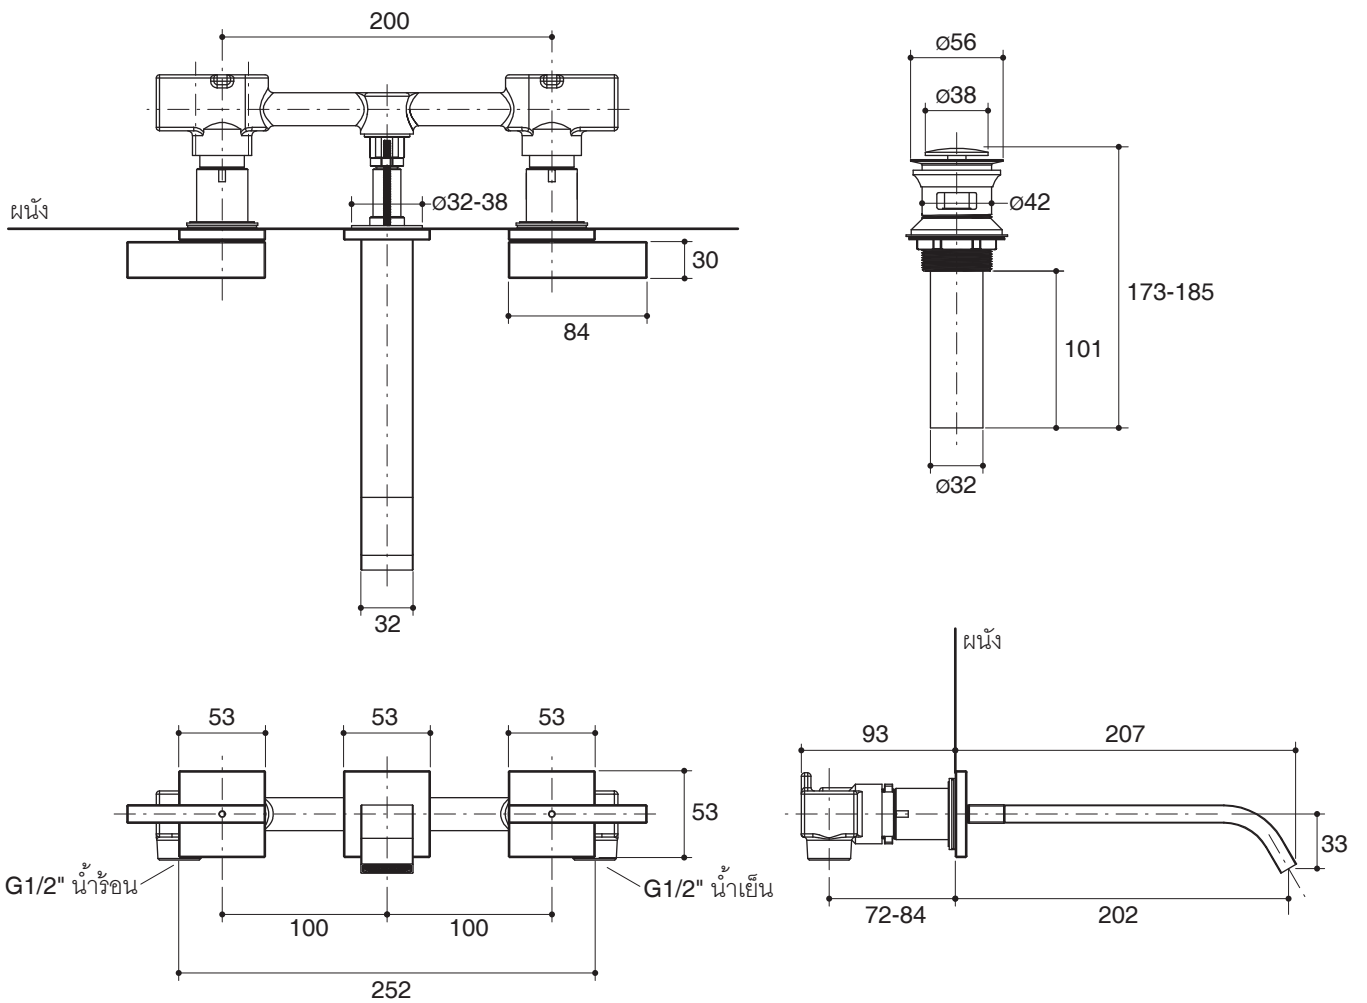

ลั้วร์

ข้อสังเกตสำหรับการติดตั้ง

ติดตั้งผลิตภัณฑ์โดยใช้คู่มือข้อแนะนำการติดตั้ง

ขนาดระยะแสดงค่าโดยประมาณ
หน่วย: มม.

ภาพแสดงผลิตภัณฑ์

ก๊อกลงอ่างล้างหน้าแบบติดตั้ง รูน ลั้วร์
หน้า 4/4
1114585-X4-B

KOHLER®