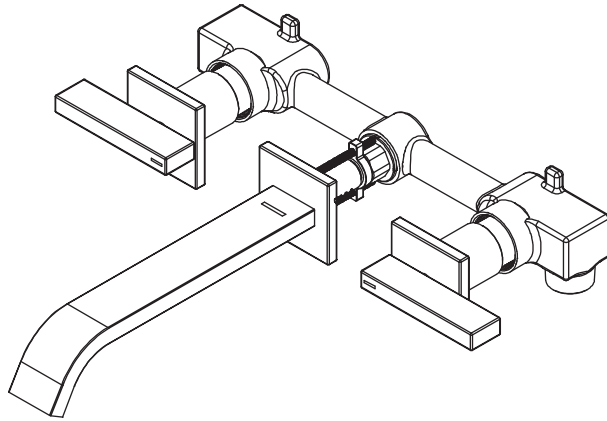

คุณลักษณะ

- ผลิตจากทองเหลือง
- วาล์วเปิด-ปิด สองข้างแบบติดผนัง
- ระยะจากผนังถึงกึ่งกลางปากก๊อก 202 มม.
- พร้อมวาล์ว และสะดืออ่างล้างหน้าแบบกด
- มือบิดแบบก้านโยก

ก๊อกผสมอ่างล้างหน้าแบบติดผนัง K-14602X-4

มาตรฐาน

คุณสมบัติตามมาตรฐาน

- มอก. 2067-2552

สี/วัสดุเคลือบผิว

- CP: สีโครมเงา

ส่วนประกอบอื่นๆ:

- CP: สีโครมเงา

รุ่นผลิตภัณฑ์

รุ่น	ชื่อผลิตภัณฑ์	สี/วัสดุเคลือบผิว
K-14602X-4	ก๊อกผสมอ่างล้างหน้าแบบติดผนัง รุ่น ลิ้วร์	CP

ข้อมูลผลิตภัณฑ์:

ก๊อกผสมอ่างล้างหน้าแบบติดผนังผลิตจากทองเหลือง ก๊อกน้ำมีวาล์วเปิด-ปิด สองข้างแบบติดผนัง ก๊อกน้ำมีระยะจากผนังถึงกึ่งกลางปากก๊อก 202 มม. ก๊อกน้ำพร้อมวาล์วและสะดืออ่างล้างหน้าแบบกด ก๊อกน้ำพร้อมมือบิดแบบก้านโยก ก๊อกน้ำรุ่นนี้คือ ก๊อกน้ำโคห์เลอร์ รุ่น K-14602X-4-CP.