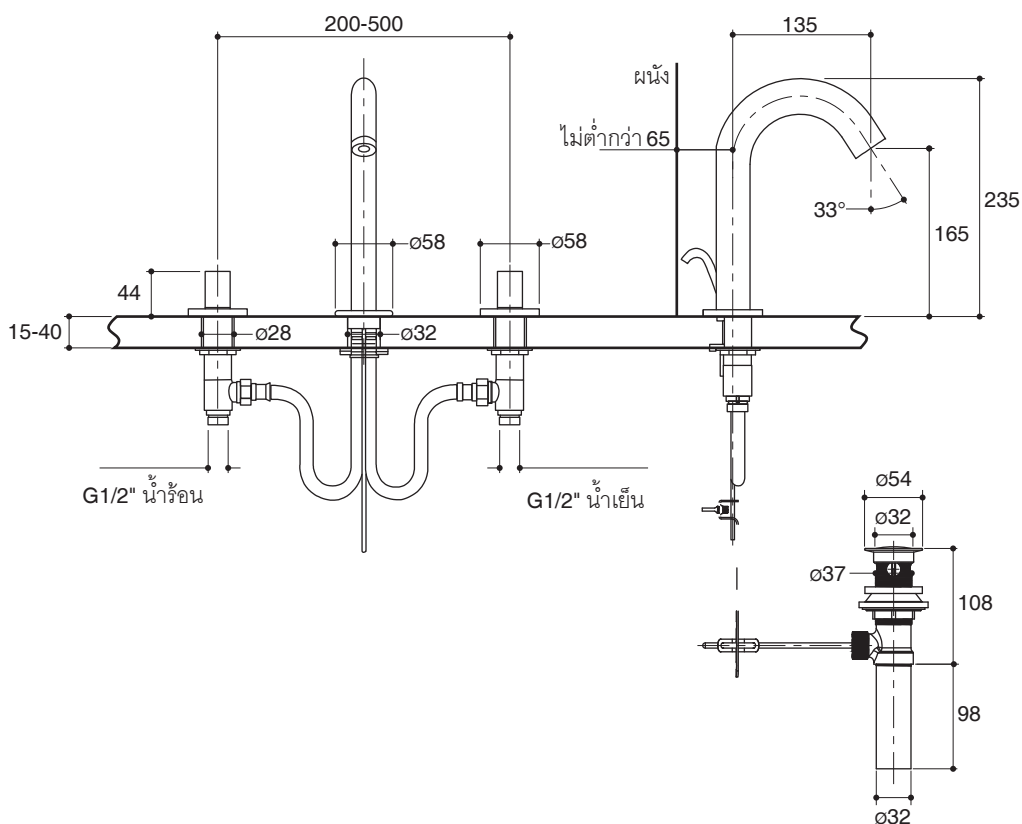

Specified Model

Model	Description	Color/Finished
K-10086X-9	Oblo widespread lavatory faucet	CP

Product Specification:

The two-handle widespread lavatory faucet shall be made of brass valve bodies. Product shall feature quarter-turn washerless ceramic disc valves, flexible connections for easy installation, a 135 mm spout reach. Product shall be 8" (203 mm) centers. Product shall have a pop-up drain with lift rod and tailpiece. Faucet shall be Kohler Model K-10086X-9-CP.

OBLO

Installation Notes

Install this product according to the installation guide.

Dimensions are approximate.
Unit: mm.

Product Diagram

คุณลักษณะ

- ตัววาล์วทองเหลือง
- เซรามิกวาล์ว แบบหมุน 90 องศา
- ติดตั้งด้วยสายน้ำดี ทำให้ติดตั้งได้ง่าย
- พร้อมสະดืออ่างแบบป็อบอัฟ
- เซ็นเตอร์ 8" (203 มม.)
- ระยะจากกึ่งกลางตัวก๊อกถึงกึ่งกลางปากก๊อก 135 มม.
- มือบิดแบบทรงรี

รุ่นผลิตภัณฑ์

รุ่น	ชื่อผลิตภัณฑ์	สี/วัสดุเคลือบผิว
K-10086X-9	ก๊อกผสมอ่างล้างหน้าเซ็นเตอร์ 8" รุ่นอีโอบโปล์	CP

ข้อมูลผลิตภัณฑ์:

ก๊อกผสมอ่างล้างหน้าแบบ 2 มือบิด ผลิตจากวาล์วทองเหลือง วาล์วก๊อกน้ำเป็นเซรามิกวาล์วแบบหมุน 90 องศา ก๊อกน้ำติดตั้งด้วยสายน้ำดี ทำให้ติดตั้งได้ง่าย และมีระยะกึ่งกลางจากตัวก๊อกถึงปากก๊อก 135 มม. ก๊อกน้ำติดตั้งแบบเซ็นเตอร์ 8" (203 มม.) ก๊อกน้ำพร้อมสະดืออ่างแบบป็อบอัฟ ก๊อกน้ำรุ่นนี้คือ ก๊อกน้ำโคห์เลอร์รุ่น K-10086X-9-CP

อ็อบโบล์

ข้อสังเกตสำหรับการติดตั้ง

ติดตั้งผลิตภัณฑ์โดยใช้คู่มือข้อแนะนำการติดตั้ง

ขนาดระยะแสดงค่าโดยประมาณ
หน่วย: มม.

ภาพแสดงผลิตภัณฑ์

ก๊อคมสออ่างล้างหน้าแบบเซ็นเตอร์ 8" รุ่น อ็อบโบล์
หน้า 4/4
1066681-X4-B