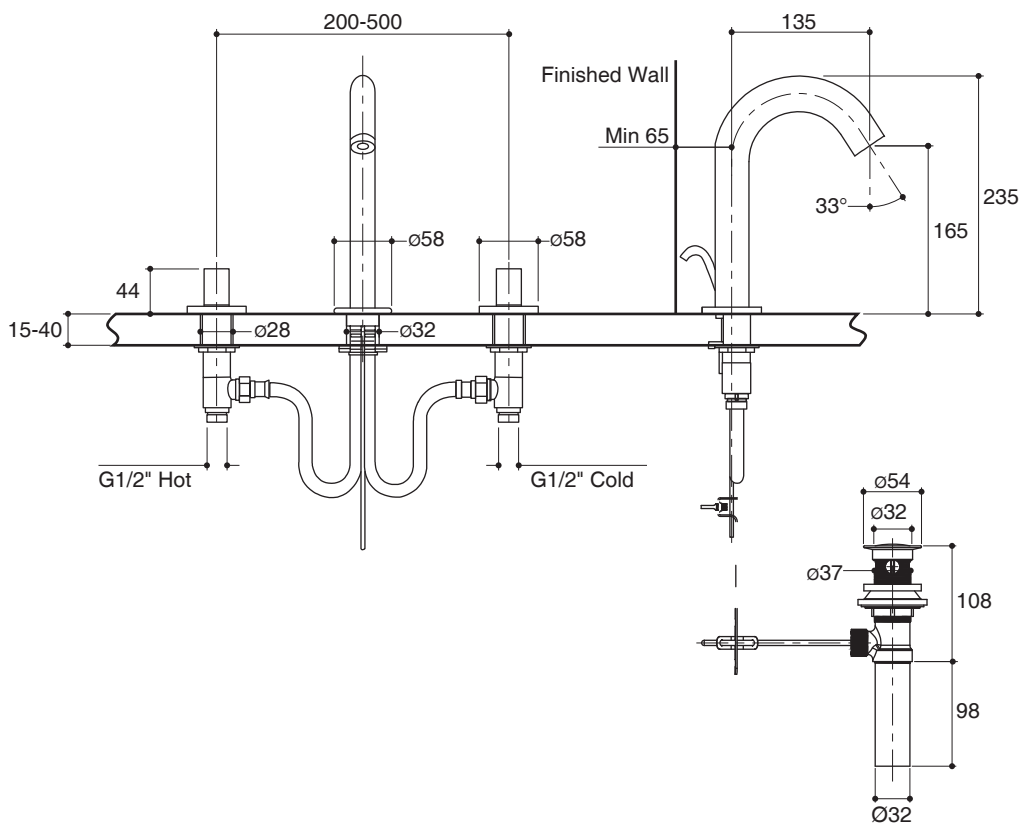

Features

- Brass valve bodies
- Quarter-turn washerless ceramic disc valves
- Flexible connections for easy installation
- Includes pop-up drain with lift rod and tailpiece
- 8" (203 mm) centers
- 135 mm spout reach
- Oval handle

Specified Model

Model	Description	Color/Finished
K-10086X-9	Oblo widespread lavatory faucet	CP

Product Specification:

The two-handle widespread lavatory faucet shall be made of brass valve bodies. Product shall feature quarter-turn washerless ceramic disc valves, flexible connections for easy installation, a 135 mm spout reach. Product shall be 8" (203 mm) centers. Product shall have a pop-up drain with lift rod and tailpiece. Faucet shall be Kohler Model K-10086X-9-CP.

OBLO

Installation Notes

Install this product according to the installation guide.

Dimensions are approximate.
Unit: mm.

Product Diagram

คุณลักษณะ

- ตัววาล์วทองเหลือง
- เซรามิกวาล์ว แบบหมุน 90 องศา
- ติดตั้งด้วยสายน้ำดี ทำให้ติดตั้งได้ง่าย
- พร้อมสະดืออ่างแบบป็อบอัฟ
- เซ็นเตอร์ 8" (203 มม.)
- ระยะจากกึ่งกลางตัวก๊อกถึงกึ่งกลางปากก๊อก 135 มม.
- มือบิดแบบทรงรี

รุ่นผลิตภัณฑ์

รุ่น	ชื่อผลิตภัณฑ์	สี/วัสดุเคลือบผิว
K-10086X-9	ก๊อกผสมอ่างล้างหน้าเซ็นเตอร์ 8" รุ่นอีโอบโปล์	CP

ข้อมูลผลิตภัณฑ์:

ก๊อกผสมอ่างล้างหน้าแบบ 2 มือบิด ผลิตจากวาล์วทองเหลือง วาล์วก๊อกน้ำเป็นเซรามิกวาล์วแบบหมุน 90 องศา ก๊อกน้ำติดตั้งด้วยสายน้ำดี ทำให้ติดตั้งได้ง่าย และมีระยะกึ่งกลางจากตัวก๊อกถึงปากก๊อก 135 มม. ก๊อกน้ำติดตั้งแบบเซ็นเตอร์ 8" (203 มม.) ก๊อกน้ำพร้อมสະดืออ่างแบบป็อบอัฟ ก๊อกน้ำรุ่นนี้คือ ก๊อกน้ำโคห์เลอร์รุ่น K-10086X-9-CP