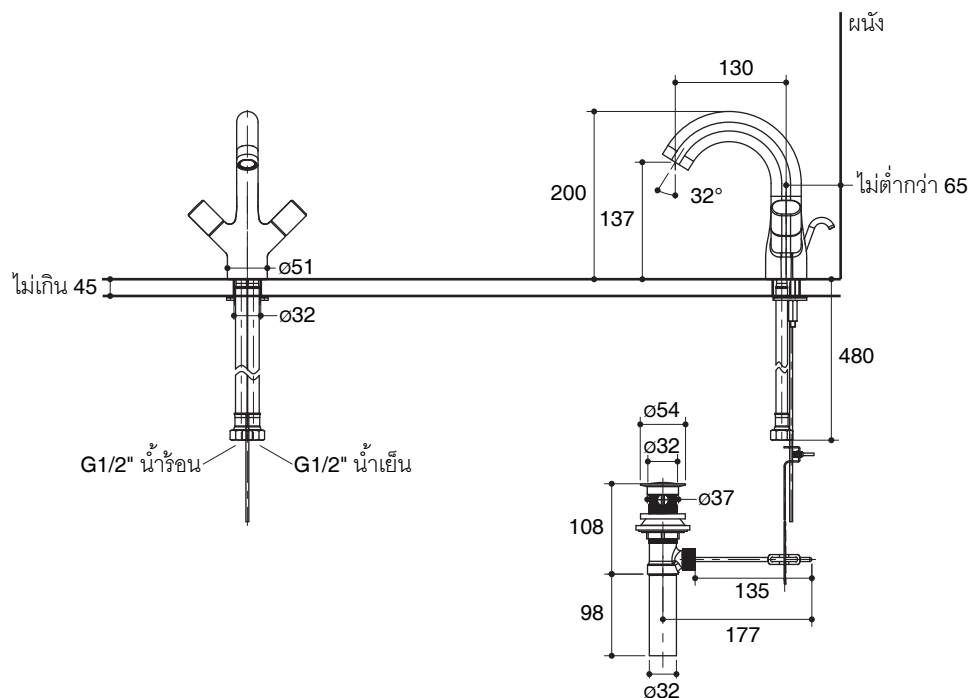

SINGLE-HOLE LAVATORY FAUCET K-10085X

Features

- Brass construction
- Single-hole mounting
- Quarter-turn washerless ceramic disc valves
- Flexible connections for easy installation
- Includes pop-up drain with lift rod and tailpiece
- 130 mm spout reach
- Oval handles

Dimensions are approximate.

Unit: mm

Product Diagram

ก๊อกผสมอ่างล้างหน้า แบบรูเดียว

K-10085X

คุณลักษณะ

- ผลิตจากทองเหลือง
- ติดตั้งแบบรูก๊อกเดียว
- เซรามิกวาล์วแบบหมุน 90 องศา
- ติดตั้งด้วยสายน้ำดี ทำให้ติดตั้งได้ง่าย
- พร้อมสະดืออ่างแบบอีโอบอัฟ
- ระยะจากกึ่งกลางตัวก๊อกถึงกึ่งกลางปากก๊อก 130 มม.
- มือบิดแบบทรงรี

มาตรฐาน

คุณสมบัติตามมาตรฐาน

- มอก. 2067-2552

ข้อสังเกตสำหรับการติดตั้ง

ติดตั้งผลิตภัณฑ์โดยใช้คู่มือแนะนำการติดตั้ง

รุ่นผลิตภัณฑ์

รุ่น	ชื่อผลิตภัณฑ์	สี/วัสดุเคลือบผิว
K-10085X-9	ก๊อกผสมอ่างล้างหน้าแบบรูเดียว รุ่นอีโอบโบล์	CP: สีโครมเงา

ขนาดระยะแสดงค่าโดยประมาณ

หน่วย: มม.

ภาพแสดงผลิตภัณฑ์