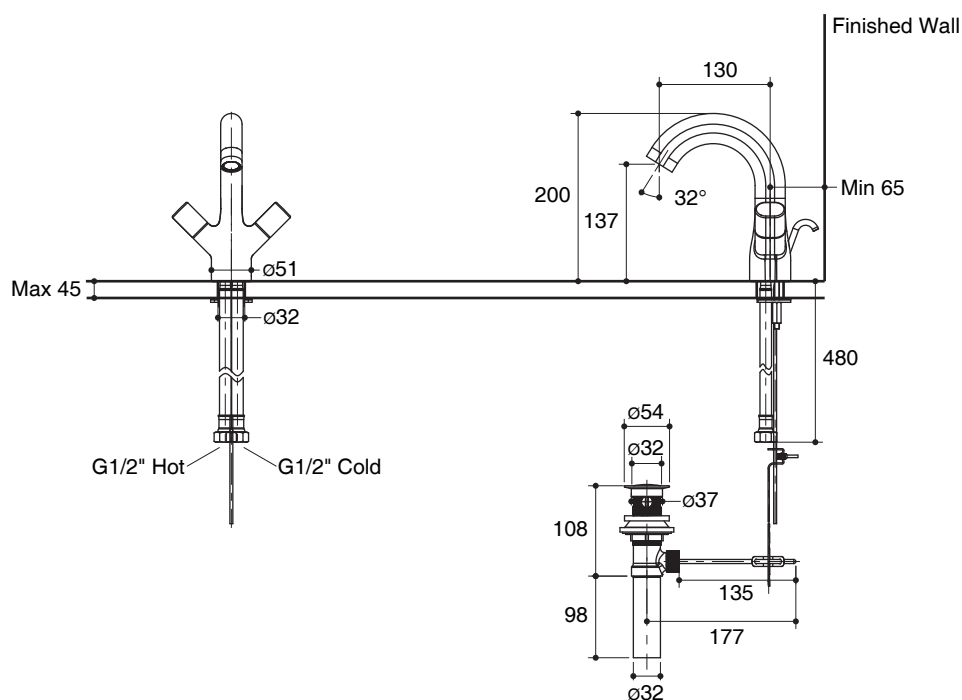

SINGLE-HOLE LAVATORY FAUCET K-10085X

Features

- Brass construction
- Single-hole mounting
- Quarter-turn washerless ceramic disc valves
- Flexible connections for easy installation
- Includes pop-up drain with lift rod and tailpiece
- 130 mm spout reach
- Oval handles

Codes/Standards Applicable

Specified model meets or exceeds the following:

- TIS 2067-2552

Installation Notes

Install this product according to the installation guide.

Specified Model

Model	Description	Color/Finished
K-10085X-9	Oblo single-hole lavatory faucet	CP: Polished Chrome

Dimensions are approximate.

Unit: mm

Product Diagram

ก๊อกผสมอ่างล้างหน้า แบบรูเดียว

K-10085X

คุณลักษณะ

- ผลิตจากทองเหลือง
- ติดตั้งแบบรูก๊อกเดียว
- เซรามิกวาล์วแบบหมุน 90 องศา
- ติดตั้งด้วยสายน้ำดี ทำให้ติดตั้งได้ง่าย
- พร้อมสະดืออ่างแบบอีโอบอัฟ
- ระยะจากกึ่งกลางตัวก๊อกถึงกึ่งกลางปากก๊อก 130 มม.
- มือบิดแบบทรงรี

มาตรฐาน

คุณสมบัติตามมาตรฐาน

- มอก. 2067-2552

ข้อสังเกตสำหรับการติดตั้ง

ติดตั้งผลิตภัณฑ์โดยใช้คู่มือแนะนำการติดตั้ง

รุ่นผลิตภัณฑ์

รุ่น	ชื่อผลิตภัณฑ์	สี/วัสดุเคลือบผิว
K-10085X-9	ก๊อกผสมอ่างล้างหน้าแบบรูเดียว รุ่นอีโอบโบล์	CP: สีโครมเงา