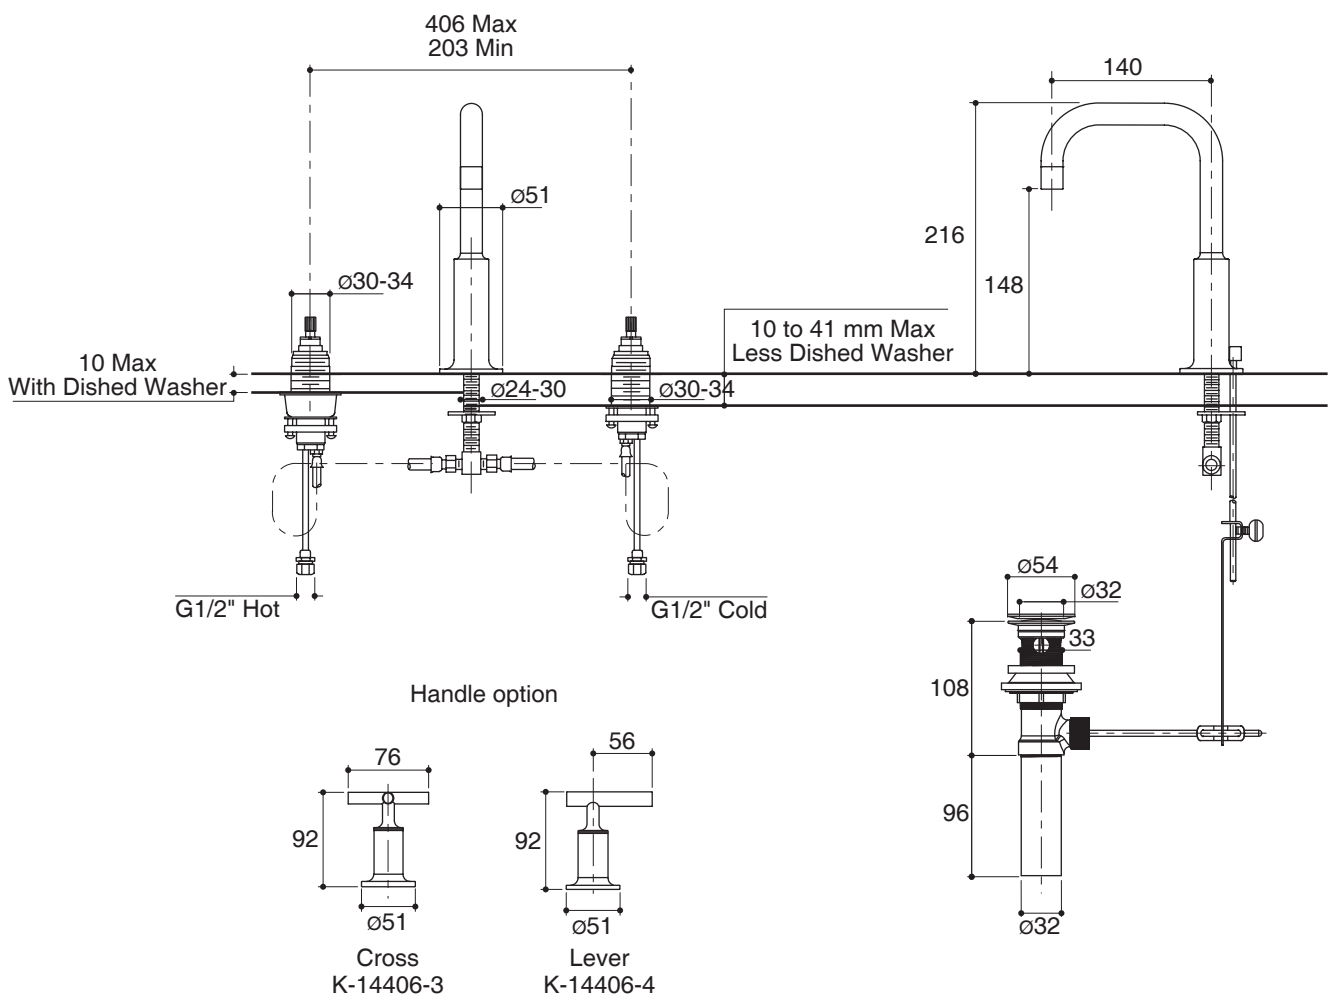

Features

- Brass valve bodies
- Quarter-turn washerless ceramic disc valves
- Flexible connections for easy installation
- Includes pop-up drain with lift rod and tailpiece
- 8" (203 mm) centers
- 140 mm spout reach
- Available with cross or lever handles

Specified Model

Model	Description	Cross 	Lever 
K-14406-3	Purist widespread lavatory faucet, cross handles	CP	
K-14406-4	Purist widespread lavatory faucet, lever handles		CP

Product Specification:

The two-handle widespread lavatory faucet shall be made of brass valve bodies. Product shall feature quarter-turn washerless ceramic disc valves, flexible connections for easy installation, a 140 mm spout reach. Product shall be 8" (203 mm) centers. Product shall be available with cross or lever handles, and a pop-up drain with lift rod and tailpiece. Faucet shall be Kohler Model K-14406-____-CP.

PURIST

Installation Notes

Install this product according to the installation guide.

Dimensions are approximate.
Unit: mm.

Product Diagram

คุณลักษณะ

- ตัววาล์วทองเหลือง
- เซรามิกวาล์ว แบบหมุน 90 องศา
- ติดตั้งด้วยสายน้ำดี ทำให้ติดตั้งได้ง่าย
- พร้อมสะดืออ่างแบบป๊อปอัพ
- เซ็นเตอร์ 8" (203 มม.)
- ระยะจากกึ่งกลางตัวก๊อกถึงกึ่งกลางปากก๊อก 140 มม.
- มือบิดแบบโครมหรือแบบก้านโยก

ก๊อกผสมอ่างล้างหน้า เซ็นเตอร์ 8" K-14406

มาตรฐาน

- คุณสมบัติตามมาตรฐาน
- มอก. 2067-2552

สี/วัสดุเคลือบผิว

- CP: สีโครมเงา

ส่วนประกอบอื่นๆ:

- CP: สีโครมเงา

รุ่นผลิตภัณฑ์