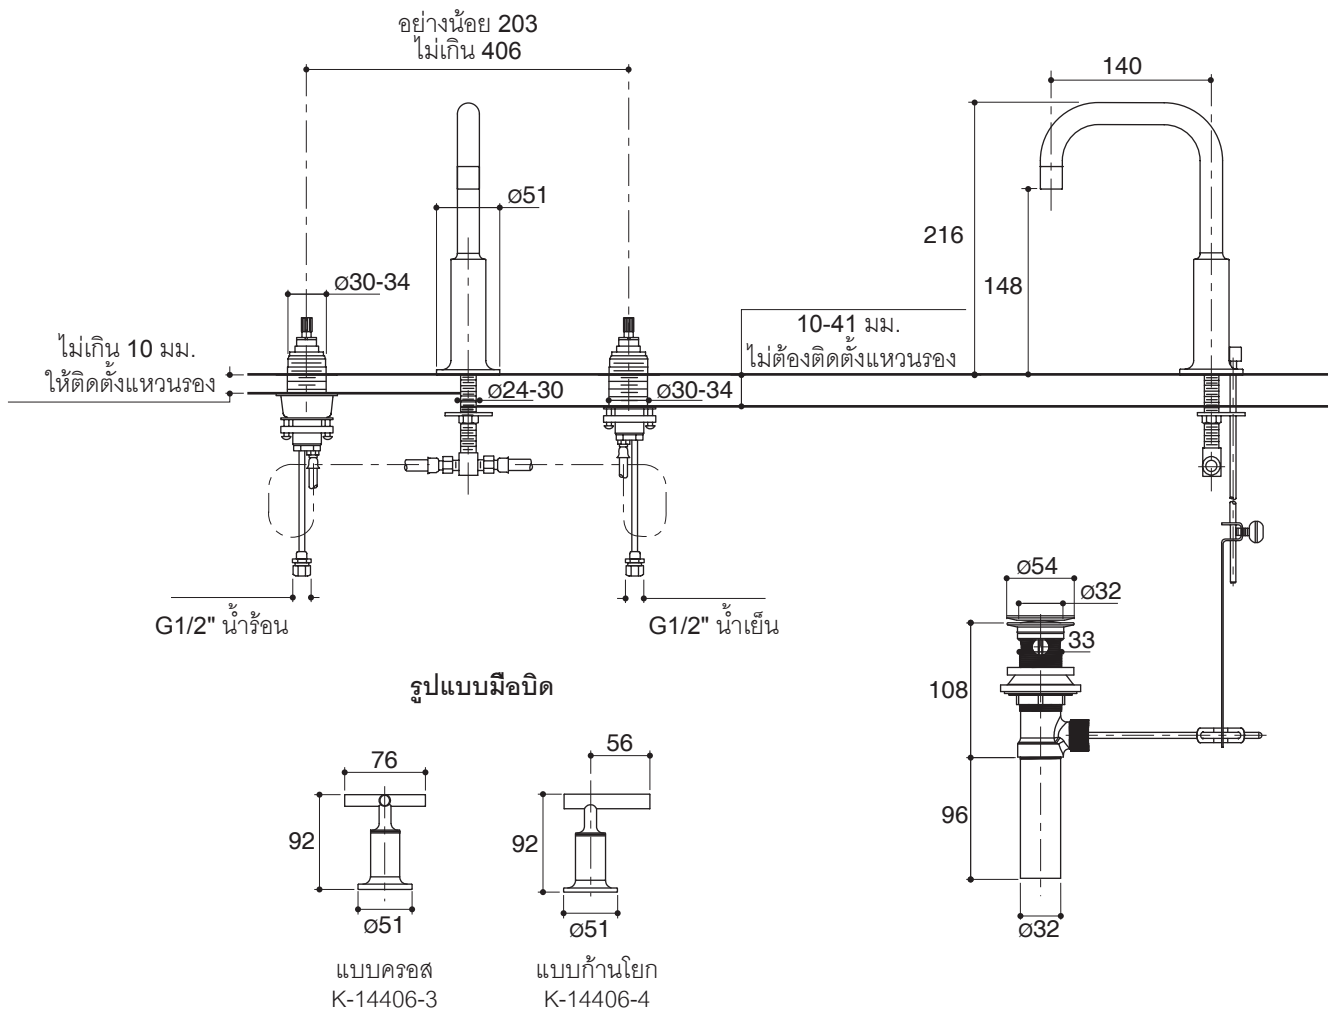

Specified Model

Model	Description	Cross 	Lever 
K-14406-3	Purist widespread lavatory faucet, cross handles	CP	
K-14406-4	Purist widespread lavatory faucet, lever handles		CP

Product Specification:

The two-handle widespread lavatory faucet shall be made of brass valve bodies. Product shall feature quarter-turn washerless ceramic disc valves, flexible connections for easy installation, a 140 mm spout reach. Product shall be 8" (203 mm) centers. Product shall be available with cross or lever handles, and a pop-up drain with lift rod and tailpiece. Faucet shall be Kohler Model K-14406-____-CP.

PURIST

Installation Notes

Install this product according to the installation guide.

Dimensions are approximate.
Unit: mm.

Product Diagram

คุณลักษณะ

- ตัววาล์วทองเหลือง
- เซรามิกวาล์ว แบบหมุน 90 องศา
- ติดตั้งด้วยสายน้ำดี ทำให้ติดตั้งได้ง่าย
- พร้อมสะดืออ่างแบบป๊อปอัพ
- เซ็นเตอร์ 8" (203 มม.)
- ระยะจากกึ่งกลางตัวก๊อกถึงกึ่งกลางปากก๊อก 140 มม.
- มือบิดแบบโครมหรือแบบก้านโยก

ก๊อกผสมอ่างล้างหน้าแบบ 2 มือบิด ผลิตจากวาล์วทองเหลือง วาล์วก๊อกน้ำเป็นเซรามิกวาล์วแบบหมุน 90 องศา ก๊อกน้ำติดตั้งด้วยสายน้ำดี ทำให้ติดตั้งได้ง่าย และมีระยะกึ่งกลางจากตัวก๊อกถึงปากก๊อก 140 มม. ก๊อกน้ำติดตั้งแบบเซ็นเตอร์ 8" (203 มม.) ก๊อกน้ำพร้อมสะดืออ่างแบบป๊อปอัพ พร้อมมือบิดแบบโครมหรือแบบก้านโยก ก๊อกน้ำรุ่นนี้คือ ก๊อกน้ำโคห์เลอร์รุ่น K-14406-____-CP

เพียวริส

ข้อสังเกตสำหรับการติดตั้ง

ติดตั้งผลิตภัณฑ์โดยใช้คู่มือข้อแนะนำการติดตั้ง

ขนาดระยะแสดงค่าโดยประมาณ
หน่วย: มม.

ภาพแสดงผลิตภัณฑ์

ก๊อกผสมอ่างล้างหน้าแบบเซ็นเตอร์ 8" รุ่น เพียวริส

หน้า 4/4

1106616-X4-A