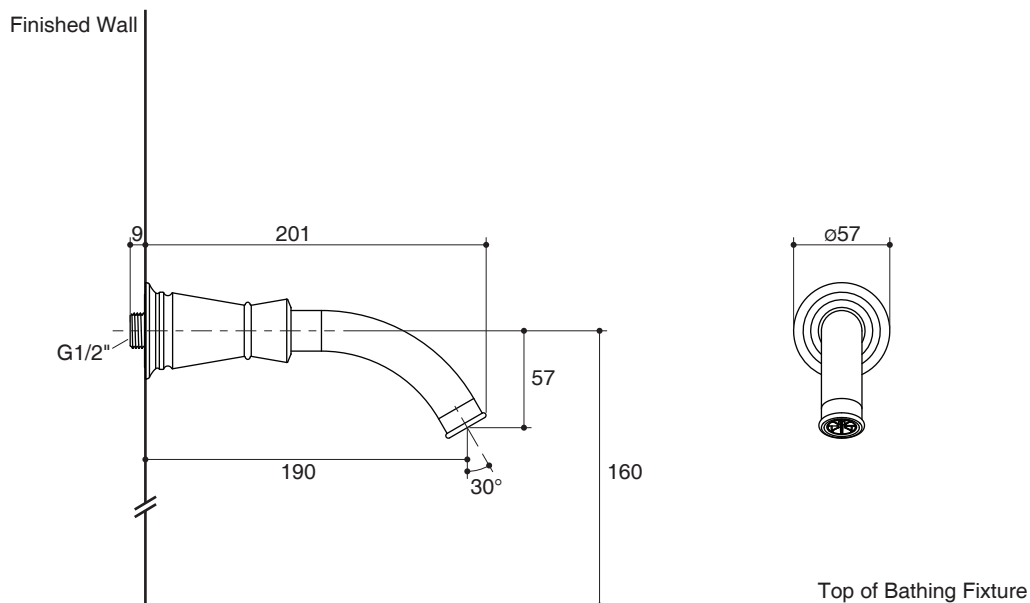

BATH SPOUT K-8452X

Features

- Brass construction
- Durable Kohler finishes resist corrosion and tarnishing
- G1/2" thread connection
- 190 mm spout reach

Codes/Standards Applicable

Specified model meets or exceeds the following:

- N/A

Installation Notes

Install this product according to the installation guide.

Specified Model

Model	Description	Color/Finished
K-8452X	Archer bath spout	CP: Polished Chrome

Dimensions are approximate.
Unit: mm

Note: The recommended dimension for installation can be adjusted according to user preferences and layout.

Product Diagram

คุณลักษณะ

- ผลิตจากทองเหลือง
- วัสดุเคลือบผิวพิเศษจากโคห์เลอร์ คงทน เงางาม
- เกลียวข้อต่อ G1/2"
- ระยะจากกึ่งกลางตัวก๊อกถึงกึ่งกลางปากก๊อก 190 มม.

มาตรฐาน

คุณสมบัติตามมาตรฐาน

- ไม่ระบุ

ข้อสังเกตสำหรับการติดตั้ง

ติดตั้งผลิตภัณฑ์โดยใช้คู่มือแนะนำการติดตั้ง

หัวก๊อกกลางอ่างอาบน้ำ K-8452X

รุ่นผลิตภัณฑ์

รุ่น	ชื่อผลิตภัณฑ์	สี/วัสดุเคลือบผิว
K-8452X	หัวก๊อกกลางอ่างอาบน้ำ รุ่นอาร์เซอร์	CP: สตีโครมเงา