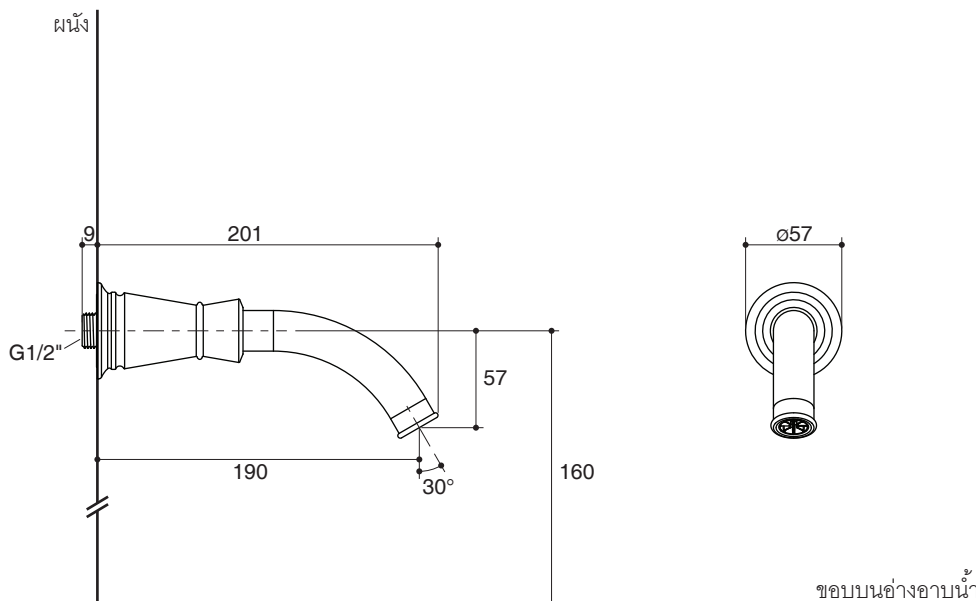

BATH SPOUT K-8452X

Features

- Brass construction
- Durable Kohler finishes resist corrosion and tarnishing
- G1/2" thread connection
- 190 mm spout reach

Codes/Standards Applicable

Specified model meets or exceeds the following:

- N/A

Installation Notes

Install this product according to the installation guide.

Specified Model

Model	Description	Color/Finished
K-8452X	Archer bath spout	CP: Polished Chrome

Dimensions are approximate.
Unit: mm

Note: The recommended dimension for installation can be adjusted according to user preferences and layout.

Product Diagram

คุณลักษณะ

- ผลิตจากทองเหลือง
- วัสดุเคลือบผิวพิเศษจากโคห์เลอร์ คงทน เงางาม
- เกลียวข้อต่อ G1/2"
- ระยะจากกึ่งกลางตัวก๊อกถึงกึ่งกลางปากก๊อก 190 มม.

ขนาดระยะแสดงค่าโดยประมาณ

หน่วย: มม.

หมายเหตุ: ระยะแนะนำการติดตั้งสามารถปรับได้ตามความเหมาะสมของผู้ใช้งานและพื้นที่ติดตั้ง

ภาพแสดงผลิตภัณฑ์