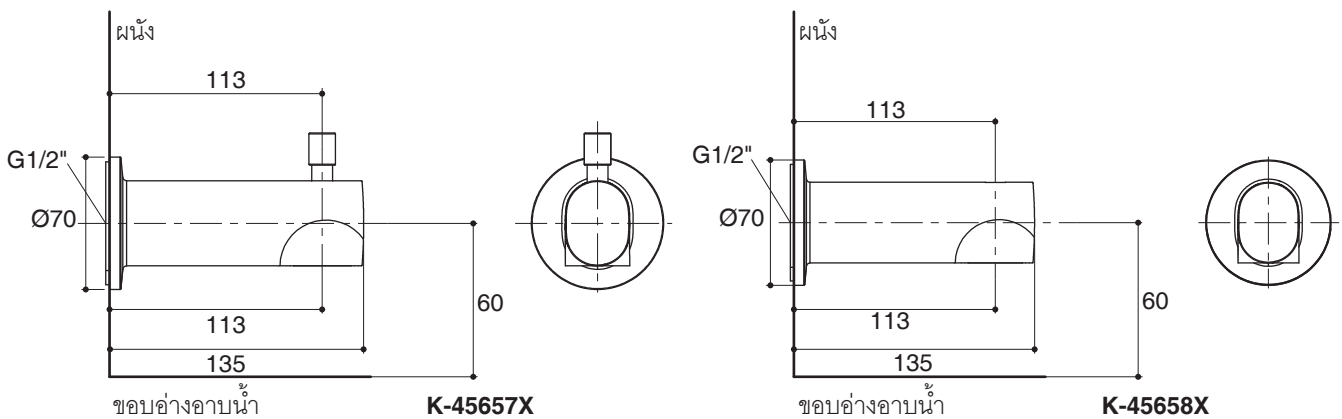

Features

- Brass construction
- Wall-mount installation with G1/2" thread connection

BATH SPOUT
K-45657X
ALSO K-45658X

Codes/Standards Applicable

Specified model meets or exceeds the following:

- None applicable

Install this product according to the installation guide.

Dimensions are approximate.
Unit: mm.

Product Diagram

คุณลักษณะ

- ผลิตจากทองเหลือง
- ติดตั้งแบบฝังผนังพร้อมเกลียวข้อต่อ G1/2"

หัวก๊อกอ่างอาบน้ำ
K-45657X
และ K-45658X

คัพ

ข้อสังเกตสำหรับการติดตั้ง

ติดตั้งผลิตภัณฑ์โดยใช้คู่มือข้อแนะนำการติดตั้ง

ขนาดระยะแสดงค่าโดยประมาณ
หน่วย: มม.

ภาพแสดงผลิตภัณฑ์