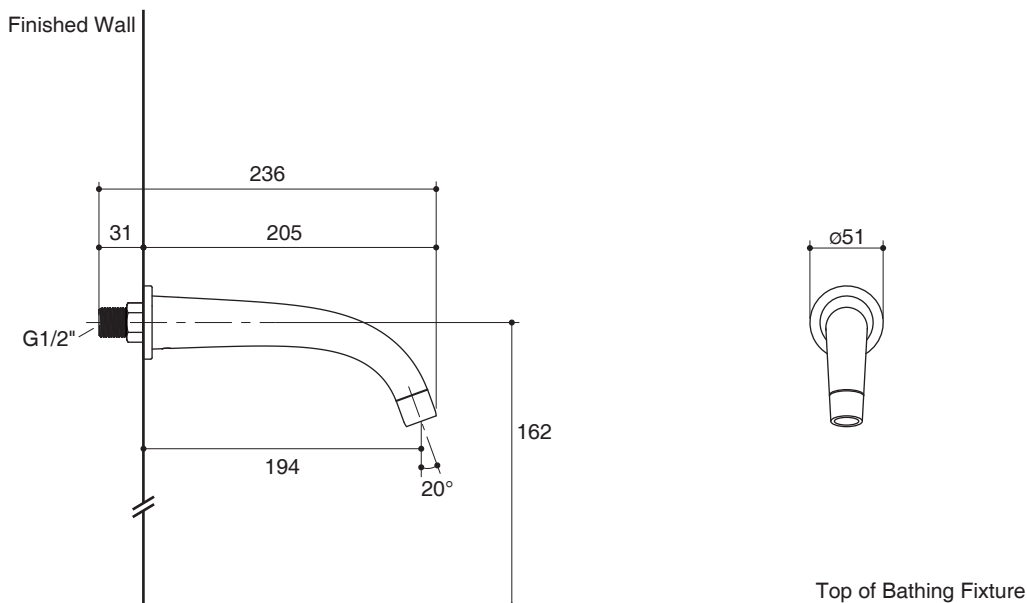

Features

- Brass construction
- Durable Kohler finishes resist corrosion and tarnishing
- G1/2" thread connection
- 194 mm spout reach

Codes/Standards Applicable

Specified model meets or exceeds the following:

- N/A

Installation Notes

Install this product according to the installation guide.

BATH SPOUT K-11633X

Specified Model

Model	Description	Color/Finished
K-11633X	Elevation bath spout	CP: Polished Chrome

Dimensions are approximate.
Unit: mm

Note: The recommended dimension for installation can be adjusted according to user preferences and layout.

Product Diagram

คุณลักษณะ

- ผลิตจากทองเหลือง
- วัสดุเคลือบผิวพิเศษจากโคห์เลอร์ คงทน เงางาม
- เกลียวข้อต่อ G1/2"
- ระยะจากกึ่งกลางตัวก๊อกถึงกึ่งกลางปากก๊อก 194 มม.

ขนาดระยะแสดงค่าโดยประมาณ

หน่วย: มม.

หมายเหตุ: ระยะแนะนำการติดตั้งสามารถปรับได้ตามความเหมาะสมของผู้ใช้งานและพื้นที่ติดตั้ง

ภาพแสดงผลิตภัณฑ์