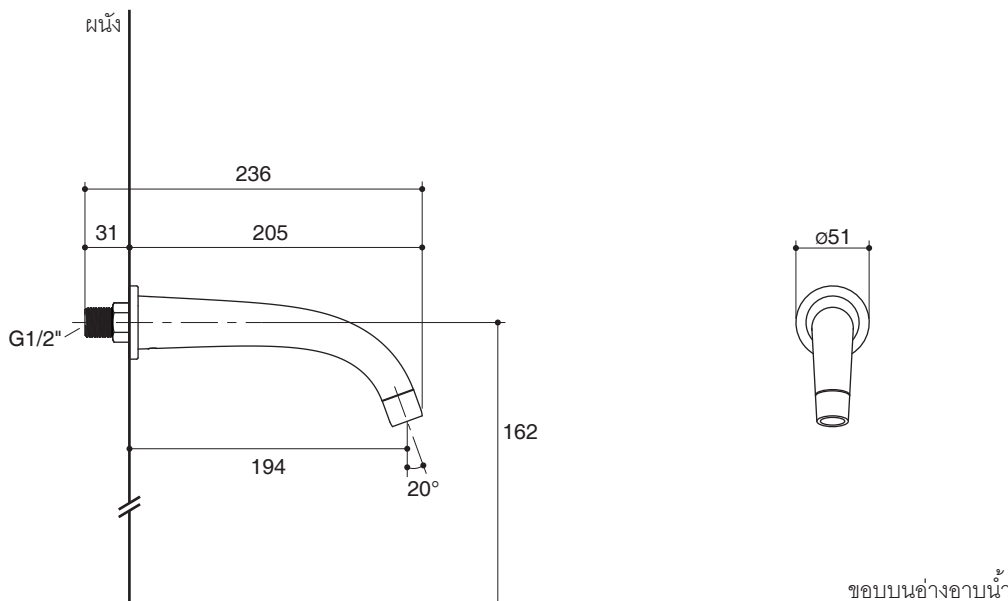

Features

- Brass construction
- Durable Kohler finishes resist corrosion and tarnishing
- G1/2" thread connection
- 194 mm spout reach

Codes/Standards Applicable

Specified model meets or exceeds the following:

- N/A

Installation Notes

Install this product according to the installation guide.

BATH SPOUT K-11633X

Specified Model

Model	Description	Color/Finished
K-11633X	Elevation bath spout	CP: Polished Chrome

Dimensions are approximate.
Unit: mm

Note: The recommended dimension for installation can be adjusted according to user preferences and layout.

Product Diagram

คุณลักษณะ

- ผลิตจากทองเหลือง
- วัสดุเคลือบผิวพิเศษจากโคห์เลอร์ คงทน เงางาม
- เกลียวข้อต่อ G1/2"
- ระยะจากกึ่งกลางตัวก๊อกถึงกึ่งกลางปากก๊อก 194 มม.

ขนาดระยะแสดงค่าโดยประมาณ

หน่วย: มม.

หมายเหตุ: ระยะแนะนำการติดตั้งสามารถปรับได้ตามความเหมาะสมของผู้ใช้งานและพื้นที่ติดตั้ง

ภาพแสดงผลิตภัณฑ์