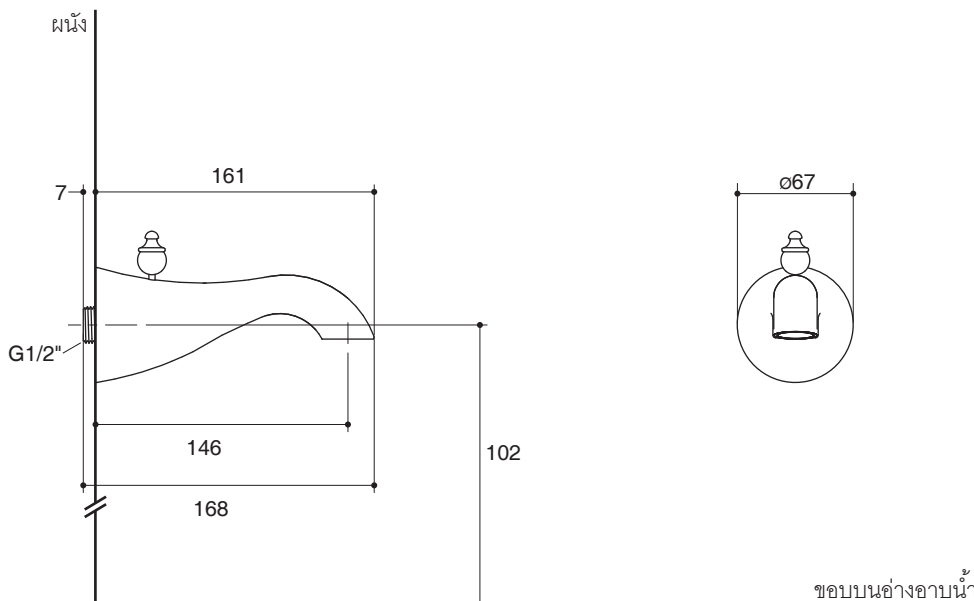

Features

- Brass construction
- Durable Kohler finishes resist corrosion and tarnishing
- G1/2" thread connection
- 146 mm spout reach

Codes/Standards Applicable

Specified model meets or exceeds the following:

Dimensions are approximate.
Unit: mm

Note: The recommended dimension for installation can be adjusted according to user preferences and layout.

Product Diagram

คุณลักษณะ

- ผลิตจากทองเหลือง
- วัสดุเคลือบผิวพิเศษจากโคห์เลอร์ คงทน เงางาม
- เกลียวข้อต่อ G1/2"
- ระยะจากกึ่งกลางตัวก๊อกถึงกึ่งกลางปากก๊อก 146 มม.

มาตรฐาน

คุณสมบัติตามมาตรฐาน

- ไม่ระบุ

ข้อสังเกตสำหรับการติดตั้ง

ติดตั้งผลิตภัณฑ์โดยใช้คู่มือแนะนำการติดตั้ง

หัวก๊อกอ่างอาบน้ำ K-11630X

รุ่นผลิตภัณฑ์

รุ่น	ชื่อผลิตภัณฑ์	สี/วัสดุเคลือบผิว
K-11630X	หัวก๊อกอ่างอาบน้ำพร้อมตัวปรับทางน้ำ รุ่นฟีนีล	CP: สีโครมเงา

ขนาดระยะแสดงค่าโดยประมาณ

หน่วย: มม.

หมายเหตุ: ระยะแนะนำการติดตั้งสามารถปรับได้ตามความเหมาะสมของผู้ใช้งานและพื้นที่ติดตั้ง

ภาพแสดงผลิตภัณฑ์