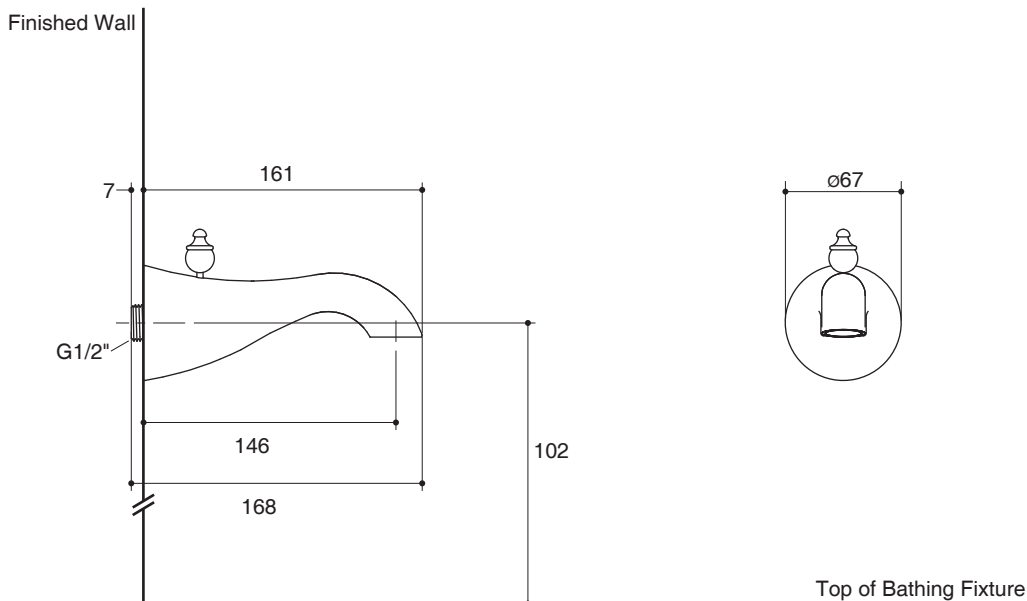

Features

- Brass construction
- Durable Kohler finishes resist corrosion and tarnishing
- G1/2" thread connection
- 146 mm spout reach

Codes/Standards Applicable

Specified model meets or exceeds the following:

- N/A

Installation Notes

Install this product according to the installation guide.

BATH SPOUT K-11630X

Specified Model

Model	Description	Color/Finished
K-11630X	Finial bath spout with diverter	CP: Polished Chrome

Dimensions are approximate.
Unit: mm

Note: The recommended dimension for installation can be adjusted according to user preferences and layout.

Product Diagram

คุณลักษณะ

- ผลิตจากทองเหลือง
- วัสดุเคลือบผิวพิเศษจากโคห์เลอร์ คงทน เงางาม
- เกลียวข้อต่อ G1/2"
- ระยะจากกึ่งกลางตัวก๊อกถึงกึ่งกลางปากก๊อก 146 มม.

ขนาดระยะแสดงค่าโดยประมาณ

หน่วย: มม.

หมายเหตุ: ระยะแนะนำการติดตั้งสามารถปรับได้ตามความเหมาะสมของผู้ใช้งานและพื้นที่ติดตั้ง

ภาพแสดงผลิตภัณฑ์