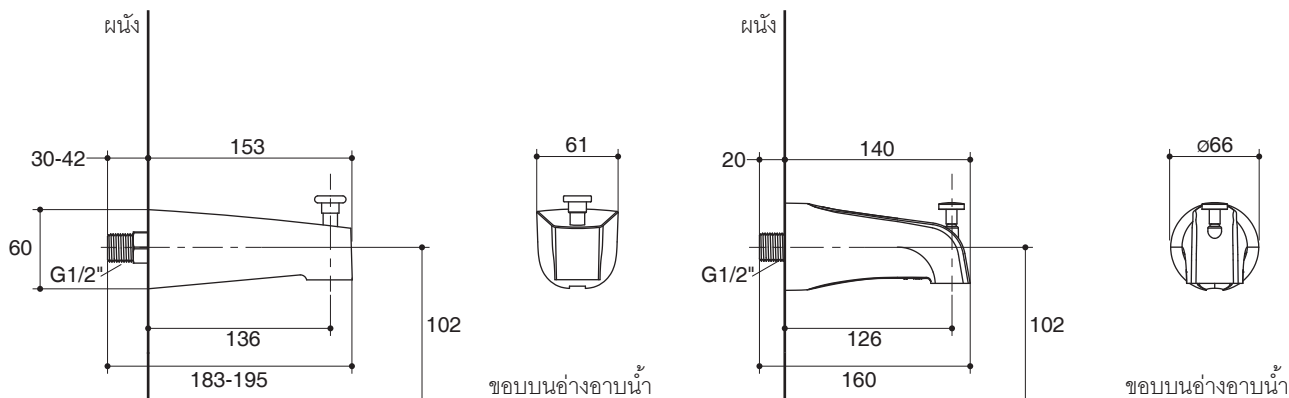

Features

- Brass construction
- Durable Kohler finishes resist corrosion and tarnishing
- G1/2" thread connection
- 136 mm spout reach (15136X-S)
- 126 mm spout reach (15136X)

BATH SPOUT K-15136X

Codes/Standards Applicable

Dimensions are approximate.
Unit: mm

Note: The recommended dimension for installation can be adjusted according to user preferences and layout.

Product Diagram

คุณลักษณะ

- ผลิตจากทองเหลือง
- วัสดุเคลือบผิวพิเศษจากโคห์เลอร์ คงทน เงางาม
- เกลียวข้อต่อ G1/2"
- ระยะจากกึ่งกลางตัวก๊อกถึงกึ่งกลางปากก๊อก 136 มม. (15136X-S)
- ระยะจากกึ่งกลางตัวก๊อกถึงกึ่งกลางปากก๊อก 126 มม. (15136X)

ขนาดระยะแสดงค่าโดยประมาณ

หน่วย: มม.

หมายเหตุ: ระยะแนะนำการติดตั้งสามารถปรับได้ตามความเหมาะสมของผู้ใช้งานและพื้นที่ติดตั้ง

ภาพแสดงผลิตภัณฑ์