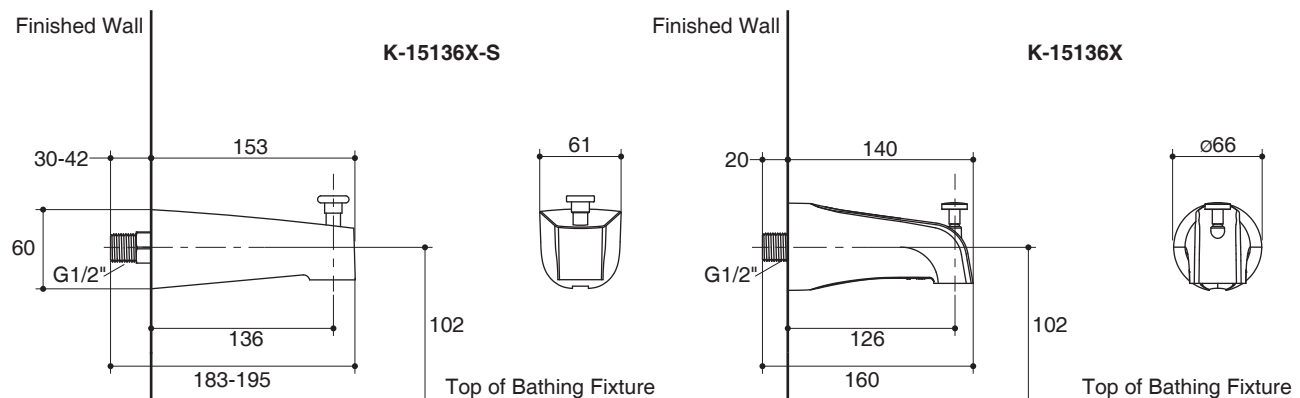

Features

- Brass construction
- Durable Kohler finishes resist corrosion and tarnishing
- G1/2" thread connection
- 136 mm spout reach (15136X-S)
- 126 mm spout reach (15136X)

BATH SPOUT K-15136X

Codes/Standards Applicable

Specified model meets or exceeds the following:

- N/A

Installation Notes

Install this product according to the installation guide.

Specified Model

Model	Description	Color/Finished
K-15136X-S	Fairfax bath spout with diverter	CP: Polished Chrome
K-15136X	Slip Fit bath spout with diverter	CP: Polished Chrome

Dimensions are approximate.
Unit: mm

Note: The recommended dimension for installation can be adjusted according to user preferences and layout.

Product Diagram

คุณลักษณะ

- ผลิตจากทองเหลือง
- วัสดุเคลือบผิวพิเศษจากโคห์เลอร์ คงทน เงางาม
- เกลียวข้อต่อ G1/2"
- ระยะจากกึ่งกลางตัวก๊อกถึงกึ่งกลางปากก๊อก 136 มม. (15136X-S)
- ระยะจากกึ่งกลางตัวก๊อกถึงกึ่งกลางปากก๊อก 126 มม. (15136X)

ขนาดระยะแสดงค่าโดยประมาณ

หน่วย: มม.

หมายเหตุ: ระยะแนะนำการติดตั้งสามารถปรับได้ตามความเหมาะสมของผู้ใช้งานและพื้นที่ติดตั้ง

ภาพแสดงผลิตภัณฑ์