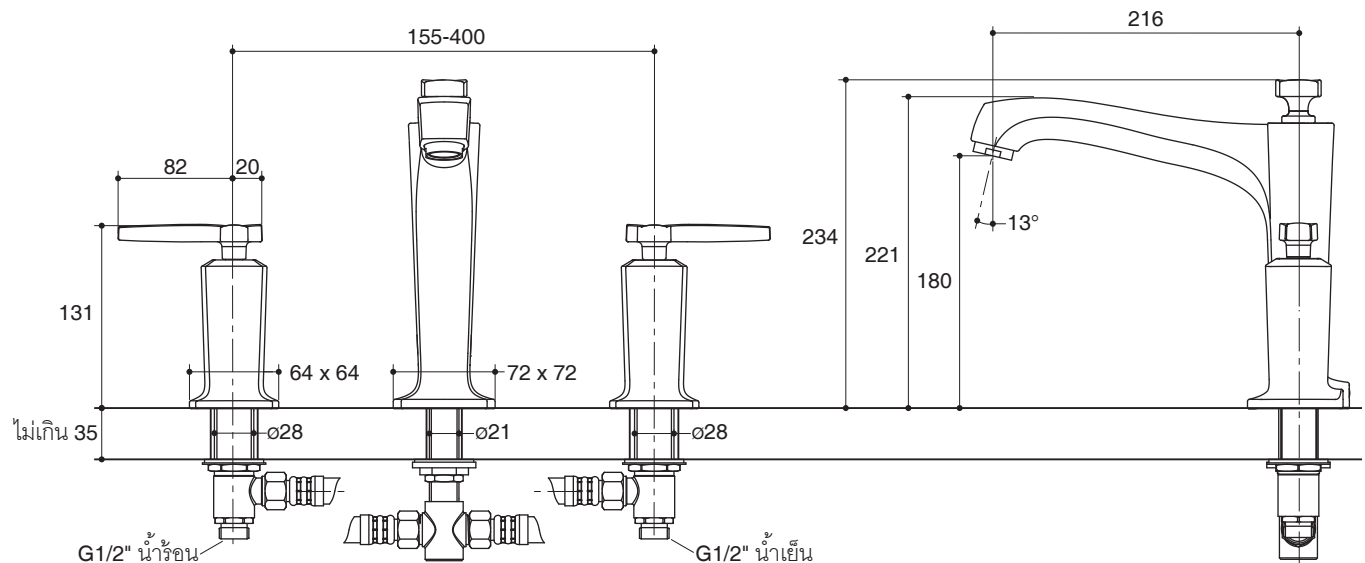

รุ่นผลิตภัณฑ์

รุ่น	ชื่อผลิตภัณฑ์	สี/วัสดุเคลือบผิว
K-16228X-4	ก๊อกผสมลงอ่างอาบน้ำ รุ่นมาร์คอก	ซี/วัสดุเคลือบผิว CP: สีโครมเงา

ขนาดระยะแสดงค่าโดยประมาณ
หน่วย: มม.