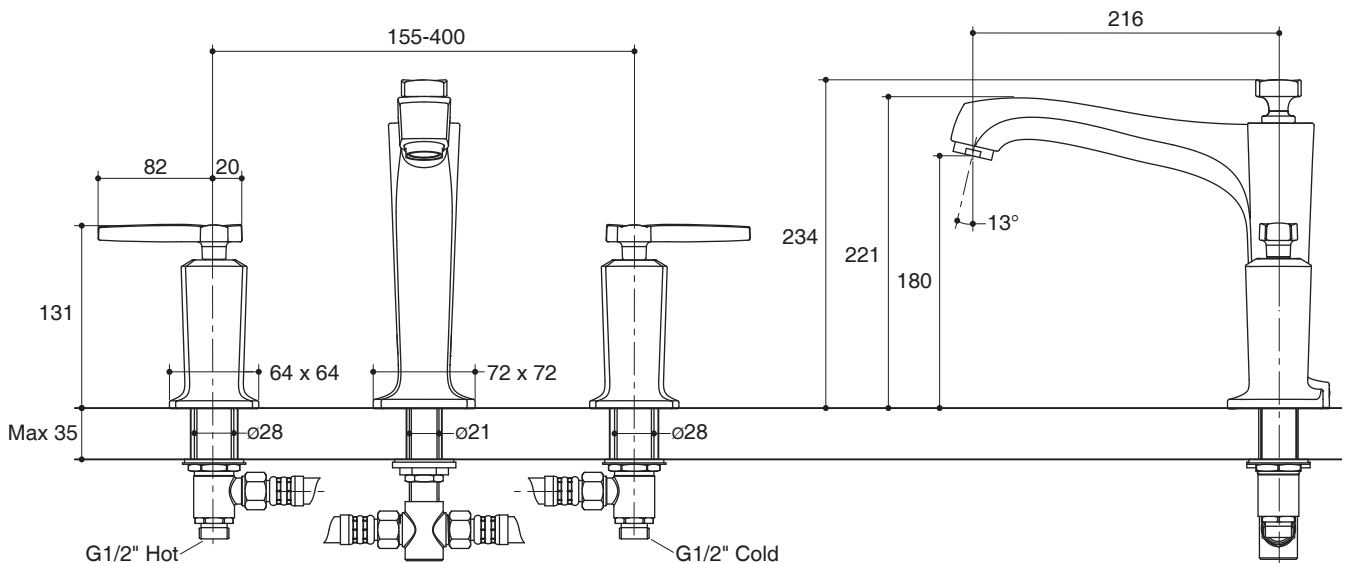

### Features

- Brass construction
- 216 mm spout reach
- Non-diverter spout
- Includes lever handles

### Specified Model

Model	Description	Color/Finished
K-16228X-4	Margaux deck-mount bath faucet	CP: Polished Chrome

Dimensions are approximate.  
Unit: mm

### คุณลักษณะ

- ผลิตจากทองเหลือง
- ระยะจากกึ่งกลางตัวก๊อกถึงกึ่งกลางปากก๊อก 216 มม.
- วาล์วแบบไม่มีตัวปรับทางน้ำ
- พร้อมมือบิดแบบก้านโยก