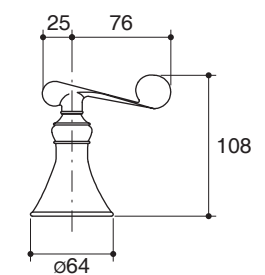

Features

- Brass construction
- 168 mm spout reach
- Non-diverter spout
- Includes scroll or traditional lever handles

Codes/Standards Applicable

Specified model meets or exceeds the following:

- N/A

Installation Notes

Dimensions are approximate.
Unit: mm

Product Diagram

คุณลักษณะ

- ผลิตจากทองเหลือง
- ระยะจากกึ่งกลางตัวก๊อกถึงกึ่งกลางปากก๊อก 168 มม.
- วาล์วแบบไม่มีตัวปรับทางน้ำ
- พร้อมมือบิดแบบสโครลหรือแบบเทรดิซันแนล

มาตรฐาน

คุณสมบัติตามมาตรฐาน

- ไม่ระบุ

ข้อสังเกตสำหรับการติดตั้ง

ติดตั้งสุขภัณฑ์โดยใช้คู่มือแนะนำการติดตั้ง

ก๊อกผสมลงอ่างอาบน้ำ K-8664X

รุ่นผลิตภัณฑ์

รุ่น	ชื่อผลิตภัณฑ์	สี/วัสดุเคลือบผิว
K-8664X-1	ก๊อกผสมลงอ่างอาบน้ำมือบิดแบบสโครล รุ่นรีไววัล	CP: สีโครมเงา
K-8664X-2	ก๊อกผสมลงอ่างอาบน้ำมือบิดแบบเทรดิซันแนล รุ่นรีไววัล	CP: สีโครมเงา

ขนาดระยะแสดงค่าโดยประมาณ

หน่วย: มม.

K-8664X-1

K-8664X-2

ภาพแสดงผลิตภัณฑ์