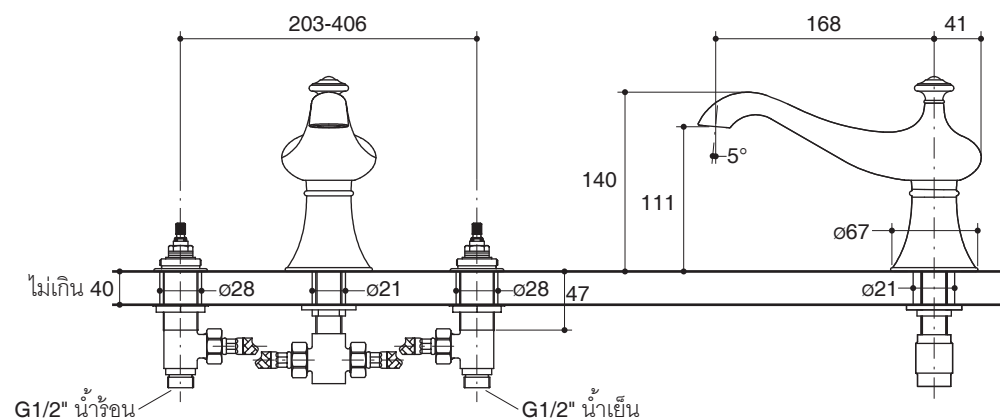

Install this product according to the installation guide.

DECK-MOUNT BATH FAUCET K-8664X

Specified Model

Model	Description	Color/Finish
K-8664X-1	Revival deck-mount bath faucet, scroll handles	CP: Polished Chrome
K-8664X-2	Revival deck-mount bath faucet, traditional handles	CP: Polished Chrome

Dimensions are approximate.
Unit: mm

Product Diagram

คุณลักษณะ

- ผลิตจากทองเหลือง
- ระยะจากกึ่งกลางตัวก๊อกถึงกึ่งกลางปากก๊อก 168 มม.
- วาล์วแบบไม่มีตัวปรับทางน้ำ
- พร้อมมือบิดแบบสโครลหรือแบบเทรดิซันแนล

มาตรฐาน

คุณสมบัติตามมาตรฐาน

- ไม่ระบุ

ข้อสังเกตสำหรับการติดตั้ง

ติดตั้งสุขภัณฑ์โดยใช้คู่มือแนะนำการติดตั้ง

ก๊อกผสมลงอ่างอาบน้ำ K-8664X

รุ่นผลิตภัณฑ์

รุ่น	ชื่อผลิตภัณฑ์	สี/วัสดุเคลือบผิว
K-8664X-1	ก๊อกผสมลงอ่างอาบน้ำมือบิดแบบสโครล รุ่นรีไววัล	CP: สีโครมเงา
K-8664X-2	ก๊อกผสมลงอ่างอาบน้ำมือบิดแบบเทรดิซันแนล รุ่นรีไววัล	CP: สีโครมเงา

ขนาดระยะแสดงค่าโดยประมาณ

หน่วย: มม.

K-8664X-1

K-8664X-2

ภาพแสดงผลิตภัณฑ์