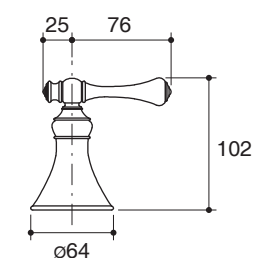

Features

- Brass construction
- 168 mm spout reach
- Non-diverter spout
- Includes scroll or traditional lever handles

Codes/Standards Applicable

Specified model meets or exceeds the following:

- N/A

Installation Notes

Dimensions are approximate.
Unit: mm

Product Diagram

คุณลักษณะ

- ผลิตจากทองเหลือง
- ระยะจากกึ่งกลางตัวก๊อกถึงกึ่งกลางปากก๊อก 168 มม.
- วาล์วแบบไม่มีตัวปรับทางน้ำ
- พร้อมมือบิดแบบสโครลหรือแบบเทรดิซันแนล

มาตรฐาน

คุณสมบัติตามมาตรฐาน

- ไม่ระบุ

ข้อสังเกตสำหรับการติดตั้ง

ติดตั้งสุขภัณฑ์โดยใช้คู่มือแนะนำการติดตั้ง

ก๊อกผสมลงอ่างอาบน้ำ K-8664X

รุ่นผลิตภัณฑ์

รุ่น	ชื่อผลิตภัณฑ์	สี/วัสดุเคลือบผิว
K-8664X-1	ก๊อกผสมลงอ่างอาบน้ำมือบิดแบบสโครล รุ่นรีไววัล	CP: สีโครมเงา
K-8664X-2	ก๊อกผสมลงอ่างอาบน้ำมือบิดแบบเทรดิซันแนล รุ่นรีไววัล	CP: สีโครมเงา

ขนาดระยะแสดงค่าโดยประมาณ

หน่วย: มม.

K-8664X-1

K-8664X-2

ภาพแสดงผลิตภัณฑ์