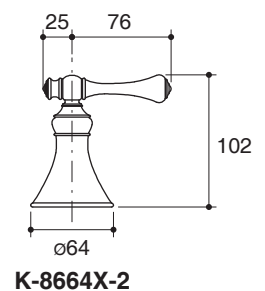

Features

- Brass construction
- 168 mm spout reach
- Non-diverter spout
- Includes scroll or traditional lever handles

Codes/Standards Applicable

Specified model meets or exceeds the following:

- N/A

Installation Notes

Install this product according to the installation guide.

DECK-MOUNT BATH FAUCET K-8664X

Specified Model

Model	Description	Color/Finish
K-8664X-1	Revival deck-mount bath faucet, scroll handles	CP: Polished Chrome
K-8664X-2	Revival deck-mount bath faucet, traditional handles	CP: Polished Chrome

Dimensions are approximate.
Unit: mm

Product Diagram

คุณลักษณะ

- ผลิตจากทองเหลือง
- ระยะจากกึ่งกลางตัวก๊อกถึงกึ่งกลางปากก๊อก 168 มม.
- วาล์วแบบไม่มีตัวปรับทางน้ำ
- พร้อมมือบิดแบบสโครลหรือแบบเทรดิซันแนล

มาตรฐาน

ขนาดระยะแสดงค่าโดยประมาณ

หน่วย: มม.

K-8664X-1

K-8664X-2

ภาพแสดงผลิตภัณฑ์