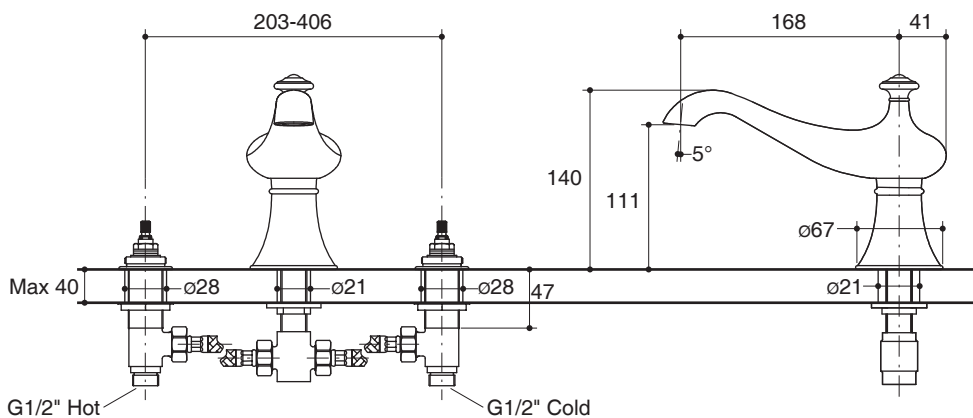

Features

- Brass construction
- 168 mm spout reach
- Non-diverter spout
- Includes scroll or traditional lever handles

Codes/Standards Applicable

Specified model meets or exceeds the following:

- N/A

Installation Notes

Install this product according to the installation guide.

DECK-MOUNT BATH FAUCET K-8664X

Specified Model

Model	Description	Color/Finish
K-8664X-1	Revival deck-mount bath faucet, scroll handles	CP: Polished Chrome
K-8664X-2	Revival deck-mount bath faucet, traditional handles	CP: Polished Chrome

Dimensions are approximate.
Unit: mm

Product Diagram

คุณลักษณะ

- ผลิตจากทองเหลือง
- ระยะจากกึ่งกลางตัวก๊อกถึงกึ่งกลางปากก๊อก 168 มม.
- วาล์วแบบไม่มีตัวปรับทางน้ำ
- พร้อมมือบิดแบบสโครลหรือแบบเทรดิซันแนล

มาตรฐาน

ขนาดระยะแสดงค่าโดยประมาณ

หน่วย: มม.

K-8664X-1

K-8664X-2

ภาพแสดงผลิตภัณฑ์