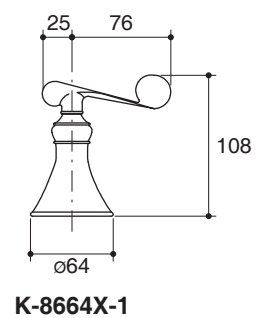

Features

- Brass construction
- 168 mm spout reach
- Non-diverter spout
- Includes scroll or traditional lever handles

Codes/Standards Applicable

Specified model meets or exceeds the following:

- N/A

Installation Notes

Install this product according to the installation guide.

DECK-MOUNT BATH FAUCET K-8664X

Specified Model

Model	Description	Color/Finish
K-8664X-1	Revival deck-mount bath faucet, scroll handles	CP: Polished Chrome
K-8664X-2	Revival deck-mount bath faucet, traditional handles	CP: Polished Chrome

Dimensions are approximate.
Unit: mm

Product Diagram

คุณลักษณะ

- ผลิตจากทองเหลือง
- ระยะจากกึ่งกลางตัวก๊อกถึงกึ่งกลางปากก๊อก 168 มม.
- วาล์วแบบไม่มีตัวปรับทางน้ำ
- พร้อมมือบิดแบบสโครลหรือแบบเทรดิซันแนล

มาตรฐาน

ขนาดระยะแสดงค่าโดยประมาณ

หน่วย: มม.

K-8664X-1

K-8664X-2

ภาพแสดงผลิตภัณฑ์