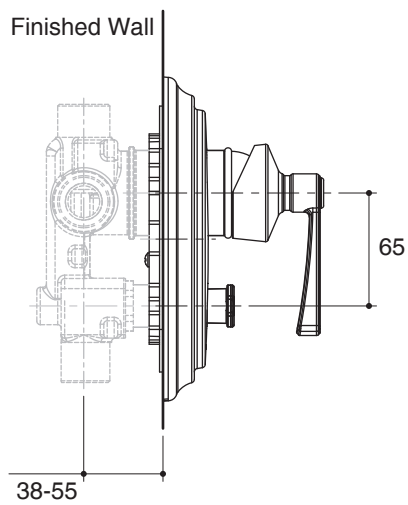

Features

- Brass construction
- Complements Strayt Suite
- Lever handle
- Requires valve with push-button diverter on bath and shower trim [K-6220X-4]

RECESSED BATH AND SHOWER VALVE TRIM

K-6220X-4
ALSO K-8146X-4

Product Specification:

Bath and shower trim shall be made of metal construction. Product shall require a push button diverter valve on bath and shower trim model [K-6220X-4]. Faucet shall be Kohler Model K-6220X-4-CP and K-8146X-4-CP.

ARCHER

Installation Notes

Install this product according to the installation guide.

Dimensions are approximate.
Unit: mm.

Product Diagram

คุณลักษณะ

- ผลิตจากทองเหลือง
- เหมาะกับก๊อกน้ำชุด สเตย์ท์
- มือบิดแบบก้านโยก
- ใช้วาล์วผสมพร้อมปุ่มวาล์วเปลี่ยนทางน้ำ คู่กับฝาดรอปวาล์วผสมฝักำแพงลงอ่างและยื่นอาบ [K-6220X-4]

เฉพาะฝาดรอปวาล์วผสมฝักำแพง

ลงอ่างและยื่นอาบ

K-6220X-4

และ K-8146X-4

มาตรฐาน

คุณสมบัติตามมาตรฐาน

- ไม่ระบุ

สี/วัสดุเคลือบผิว