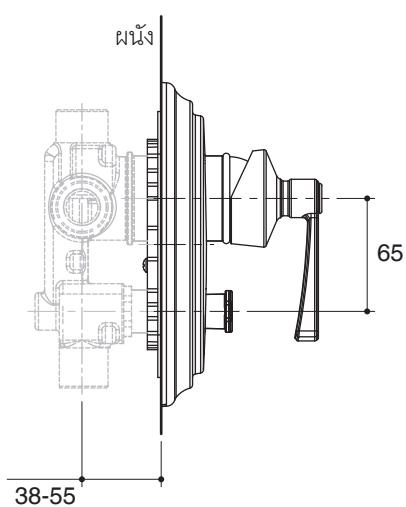

Product Specification:

Bath and shower trim shall be made of metal construction. Product shall require a push button diverter valve on bath and shower trim model [K-6220X-4]. Faucet shall be Kohler Model K-6220X-4-CP and K-8146X-4-CP.

ARCHER

Installation Notes

Install this product according to the installation guide.

Dimensions are approximate.
Unit: mm.

Product Diagram

คุณลักษณะ

- ผลิตจากทองเหลือง
- เหมาะกับก๊อกน้ำชุด สเตย์ท์
- มือบิดแบบก้านโยก
- ใช้วาล์วผสมพร้อมปุ่มวาล์วเปลี่ยนทางน้ำ คู่กับฝาดรอปวาล์วผสมฝักำแพงลงอ่างและยื่นอาบ [K-6220X-4]

อุปกรณ์ที่จำเป็น

K-880X	เฉพาะวาล์วผสมฝักำแพงยื่นอาบ [สำหรับรุ่น K-8146X-4]	CP
K-882X	เฉพาะวาล์วผสมฝักำแพงลงอ่างและยื่นอาบพร้อมปุ่มวาล์วเปลี่ยนทางน้ำ [สำหรับรุ่น K-6220X-4]	CP

ข้อมูลผลิตภัณฑ์:

ฝาดรอปวาล์วผสมฝักำแพงลงอ่างและยื่นอาบแบบติดผนังซึ่งผลิตจากทองเหลือง ฝาดรอปวาล์วที่ต้องใช้คู่กับวาล์วพร้อมปุ่มวาล์วเปลี่ยนทิศทางน้ำ คือรุ่น [K-6220X-4] ฝาดรอปวาล์วรุ่นนี้คือ ฝาดรอปวาล์วโคห์เลอร์รุ่น K-6220X-4-CP และ K-8146X-4-CP.

อาร์เซอร์

ข้อสังเกตสำหรับการติดตั้ง

ติดตั้งผลิตภัณฑ์โดยใช้คู่มือข้อแนะนำการติดตั้ง

ขนาดระยะแสดงค่าโดยประมาณ
หน่วย: มม.

ภาพแสดงผลิตภัณฑ์

ฝาดรอบวาล์วผสมฝัก้าแกงล่างและยื่นอาบแบบติดผนัง รุ่น อาร์เซอร์

หน้า 4/4