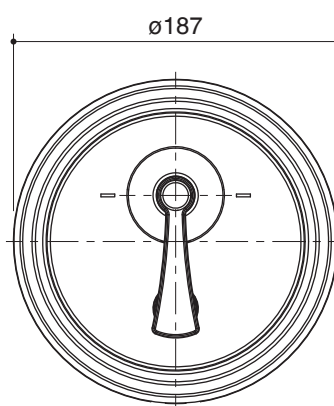

Product Specification:

Bath and shower trim shall be made of metal construction. Product shall require a push button diverter valve on bath and shower trim model [K-6220X-4]. Faucet shall be Kohler Model K-6220X-4-CP and K-8146X-4-CP.

ARCHER

Installation Notes

Install this product according to the installation guide.

Dimensions are approximate.
Unit: mm.

Product Diagram

คุณลักษณะ

- ผลิตจากทองเหลือง
- เหมาะกับก๊อกน้ำชุด สเตย์ท์
- มือบิดแบบก้านโยก
- ใช้วาล์วผสมพร้อมปุ่มวาล์วเปลี่ยนทางน้ำ คู่กับฝาดรอปวาล์วผสมฝักำแพงลงอ่างและยื่นอาบ [K-6220X-4]

อุปกรณ์ที่จำเป็น

K-880X	เฉพาะวาล์วผสมฝักำแพงยื่นอาบ [สำหรับรุ่น K-8146X-4]	CP
K-882X	เฉพาะวาล์วผสมฝักำแพงลงอ่างและยื่นอาบพร้อมปุ่มวาล์วเปลี่ยนทางน้ำ [สำหรับรุ่น K-6220X-4]	CP

ข้อมูลผลิตภัณฑ์:

ฝาดรอปวาล์วผสมฝักำแพงลงอ่างและยื่นอาบแบบติดผนังซึ่งผลิตจากทองเหลือง ฝาดรอปวาล์วที่ต้องใช้คู่กับวาล์วพร้อมปุ่มวาล์วเปลี่ยนทิศทางน้ำ คือรุ่น [K-6220X-4] ฝาดรอปวาล์วรุ่นนี้คือ ฝาดรอปวาล์วโคห์เลอร์รุ่น K-6220X-4-CP และ K-8146X-4-CP.

อาร์เซอร์

ข้อสังเกตสำหรับการติดตั้ง

ติดตั้งผลิตภัณฑ์โดยใช้คู่มือข้อแนะนำการติดตั้ง

ขนาดระยะแสดงค่าโดยประมาณ
หน่วย: มม.

ภาพแสดงผลิตภัณฑ์

ฝาดรอบวาล์วผสมฝัก้าแกงล่างและยื่นอาบแบบติดผนัง รุ่น อาร์เซอร์

หน้า 4/4