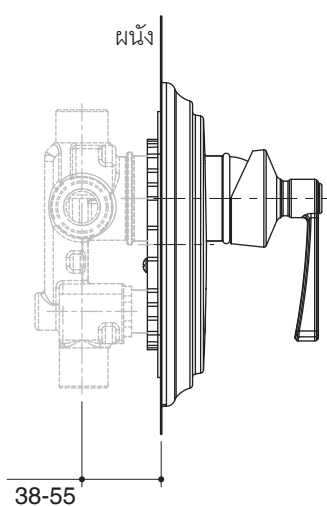

Product Specification:

Bath and shower trim shall be made of metal construction. Product shall require a push button diverter valve on bath and shower trim model [K-6220X-4]. Faucet shall be Kohler Model K-6220X-4-CP and K-8146X-4-CP.

ARCHER

Installation Notes

Install this product according to the installation guide.

Dimensions are approximate.
Unit: mm.

Product Diagram

คุณลักษณะ

- ผลิตจากทองเหลือง
- เหมาะกับก๊อกน้ำชุด สเตย์ท์
- มือบิดแบบก้านโยก
- ใช้วาล์วผสมพร้อมปุ่มวาล์วเปลี่ยนทางน้ำ คู่กับฝาดรอปวาล์วผสมฝักำแพงลงอ่างและยื่นอาบ [K-6220X-4]

อุปกรณ์ที่จำเป็น

K-880X	เฉพาะวาล์วผสมฝักำแพงยื่นอาบ [สำหรับรุ่น K-8146X-4]	CP
K-882X	เฉพาะวาล์วผสมฝักำแพงลงอ่างและยื่นอาบพร้อมปุ่มวาล์วเปลี่ยนทางน้ำ [สำหรับรุ่น K-6220X-4]	CP

ข้อมูลผลิตภัณฑ์:

ฝาดรอปวาล์วผสมฝักำแพงลงอ่างและยื่นอาบแบบติดผนังซึ่งผลิตจากทองเหลือง ฝาดรอปวาล์วที่ต้องใช้คู่กับวาล์วพร้อมปุ่มวาล์วเปลี่ยนทิศทางน้ำ คือรุ่น [K-6220X-4] ฝาดรอปวาล์วรุ่นนี้คือ ฝาดรอปวาล์วโคห์เลอร์รุ่น K-6220X-4-CP และ K-8146X-4-CP.

อาร์เซอร์

ข้อสังเกตสำหรับการติดตั้ง

ติดตั้งผลิตภัณฑ์โดยใช้คู่มือข้อแนะนำการติดตั้ง

ขนาดระยะแสดงค่าโดยประมาณ
หน่วย: มม.

ภาพแสดงผลิตภัณฑ์

ฝาดรอบวาล์วผสมฝัก้าแกงล่างและยื่นอาบแบบติดผนัง รุ่น อาร์เซอร์

หน้า 4/4