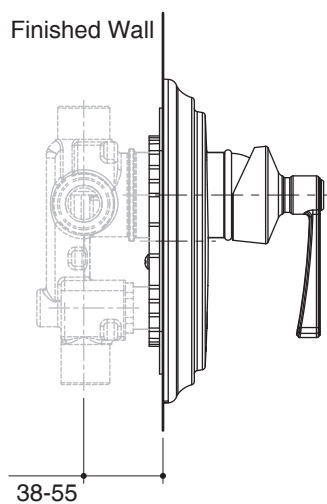

Features

- Brass construction
- Complements Strayt Suite
- Lever handle
- Requires valve with push-button diverter on bath and shower trim [K-6220X-4]

RECESSED BATH AND SHOWER VALVE TRIM

K-6220X-4
ALSO K-8146X-4

Product Specification:

Bath and shower trim shall be made of metal construction. Product shall require a push button diverter valve on bath and shower trim model [K-6220X-4]. Faucet shall be Kohler Model K-6220X-4-CP and K-8146X-4-CP.

ARCHER

Installation Notes

Install this product according to the installation guide.

Dimensions are approximate.
Unit: mm.

Product Diagram

คุณลักษณะ

- ผลิตจากทองเหลือง
- เหมาะกับก๊อกน้ำชุด สเตย์ท์
- มือบิดแบบก้านโยก
- ใช้วาล์วผสมพร้อมปุ่มวาล์วเปลี่ยนทางน้ำ คู่กับฝาดรอปวาล์วผสมฝักำแพงลงอ่างและยื่นอาบ [K-6220X-4]

เฉพาะฝาดรอปวาล์วผสมฝักำแพง

ลงอ่างและยื่นอาบ

K-6220X-4

และ K-8146X-4

มาตรฐาน

คุณสมบัติตามมาตรฐาน

- ไม่ระบุ

สี/วัสดุเคลือบผิว