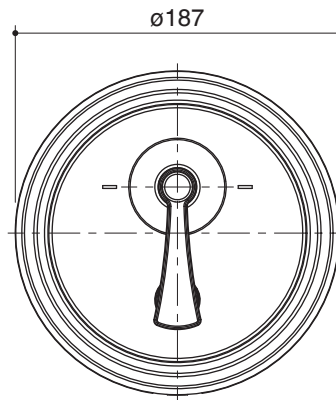

Features

- Brass construction
- Complements Strayt Suite
- Lever handle
- Requires valve with push-button diverter on bath and shower trim [K-6220X-4]

RECESSED BATH AND SHOWER VALVE TRIM

K-6220X-4
ALSO K-8146X-4

Product Specification:

Bath and shower trim shall be made of metal construction. Product shall require a push button diverter valve on bath and shower trim model [K-6220X-4]. Faucet shall be Kohler Model K-6220X-4-CP and K-8146X-4-CP.

ARCHER

Installation Notes

Install this product according to the installation guide.

Dimensions are approximate.
Unit: mm.

Product Diagram

คุณลักษณะ

- ผลิตจากทองเหลือง
- เหมาะกับก๊อกน้ำชุด สเตย์ท์
- มือบิดแบบก้านโยก
- ใช้วาล์วผสมพร้อมปุ่มวาล์วเปลี่ยนทางน้ำ คู่กับฝาดรอปวาล์วผสมฝักำแพงลงอ่างและยื่นอาบ [K-6220X-4]

เฉพาะฝาดรอปวาล์วผสมฝักำแพง

ลงอ่างและยื่นอาบ

K-6220X-4

และ K-8146X-4

มาตรฐาน

คุณสมบัติตามมาตรฐาน

- ไม่ระบุ

สี/วัสดุเคลือบผิว