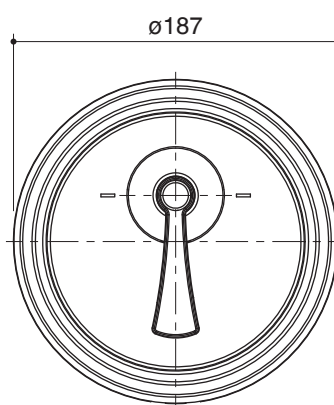

Product Specification:

Bath and shower trim shall be made of metal construction. Product shall require a push button diverter valve on bath and shower trim model [K-6220X-4]. Faucet shall be Kohler Model K-6220X-4-CP and K-8146X-4-CP.

ARCHER

Installation Notes

Install this product according to the installation guide.

Dimensions are approximate.
Unit: mm.

Product Diagram

คุณลักษณะ

- ผลิตจากทองเหลือง
- เหมาะกับก๊อกน้ำชุด สเตย์ท์
- มือบิดแบบก้านโยก
- ใช้วาล์วผสมพร้อมปุ่มวาล์วเปลี่ยนทางน้ำ คู่กับฝาดรอปวาล์วผสมฝักำแพงลงอ่างและยื่นอาบ [K-6220X-4]

อุปกรณ์ที่จำเป็น

K-880X	เฉพาะวาล์วผสมฝักำแพงยื่นอาบ [สำหรับรุ่น K-8146X-4]	CP
K-882X	เฉพาะวาล์วผสมฝักำแพงลงอ่างและยื่นอาบพร้อมปุ่มวาล์วเปลี่ยนทางน้ำ [สำหรับรุ่น K-6220X-4]	CP

ข้อมูลผลิตภัณฑ์:

ฝาดรอปวาล์วผสมฝักำแพงลงอ่างและยื่นอาบแบบติดผนังซึ่งผลิตจากทองเหลือง ฝาดรอปวาล์วที่ต้องใช้คู่กับวาล์วพร้อมปุ่มวาล์วเปลี่ยนทิศทางน้ำ คือรุ่น [K-6220X-4] ฝาดรอปวาล์วรุ่นนี้คือ ฝาดรอปวาล์วโคห์เลอร์รุ่น K-6220X-4-CP และ K-8146X-4-CP.

อาร์เซอร์

ข้อสังเกตสำหรับการติดตั้ง

ติดตั้งผลิตภัณฑ์โดยใช้คู่มือข้อแนะนำการติดตั้ง

ขนาดระยะแสดงค่าโดยประมาณ
หน่วย: มม.

ภาพแสดงผลิตภัณฑ์

ฝาดรอบวาล์วผสมฝัก้าแกงล่างและยื่นอาบแบบติดผนัง รุ่น อาร์เซอร์

หน้า 4/4