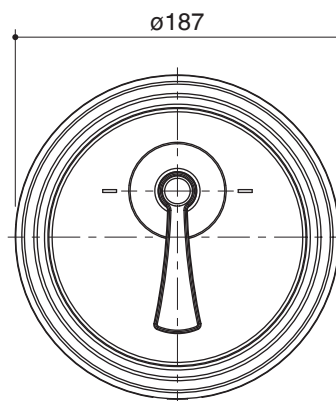

Features

- Brass construction
- Complements Strayt Suite
- Lever handle
- Requires valve with push-button diverter on bath and shower trim [K-6220X-4]

RECESSED BATH AND SHOWER VALVE TRIM

K-6220X-4
ALSO K-8146X-4

Product Specification:

Bath and shower trim shall be made of metal construction. Product shall require a push button diverter valve on bath and shower trim model [K-6220X-4]. Faucet shall be Kohler Model K-6220X-4-CP and K-8146X-4-CP.

ARCHER

Installation Notes

Install this product according to the installation guide.

Dimensions are approximate.
Unit: mm.

Product Diagram

คุณลักษณะ

- ผลิตจากทองเหลือง
- เหมาะกับก๊อกน้ำชุด สเตย์ท์
- มือบิดแบบก้านโยก
- ใช้วาล์วผสมพร้อมปุ่มวาล์วเปลี่ยนทางน้ำ คู่กับฝาดรอปวาล์วผสมฝักำแพงลงอ่างและยื่นอาบ [K-6220X-4]

เฉพาะฝาดรอปวาล์วผสมฝักำแพง

ลงอ่างและยื่นอาบ

K-6220X-4

และ K-8146X-4

มาตรฐาน

คุณสมบัติตามมาตรฐาน

- ไม่ระบุ

สี/วัสดุเคลือบผิว