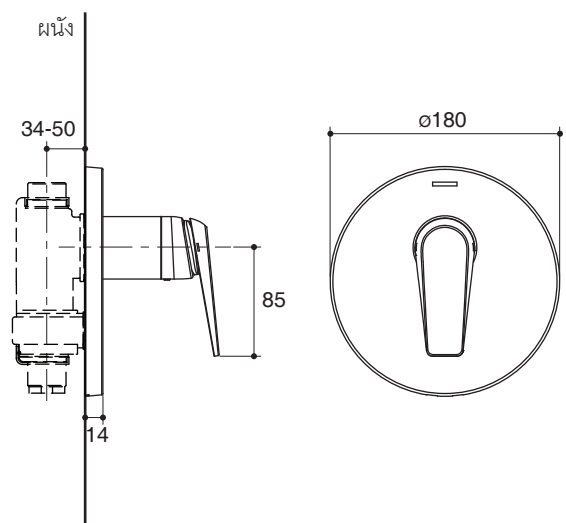

Dimensions are approximate.  
Unit: mm

ขนาดระยะแสดงค่าโดยประมาณ  
หน่วย: มม.

K-97487T-4

K-97488T-4