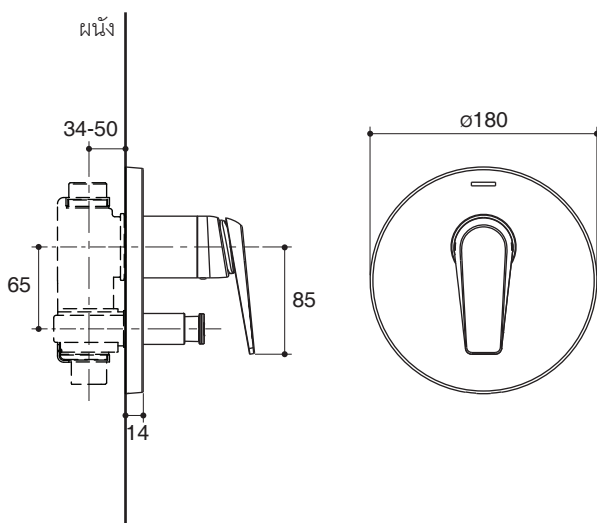

Dimensions are approximate.  
Unit: mm

## เฉพาะฝาดรอปวาล์วผสมฝักก้ำแพง K-97487T และ K-97488T

ขนาดระยะแสดงค่าโดยประมาณ  
หน่วย: มม.

K-97487T-4

K-97488T-4