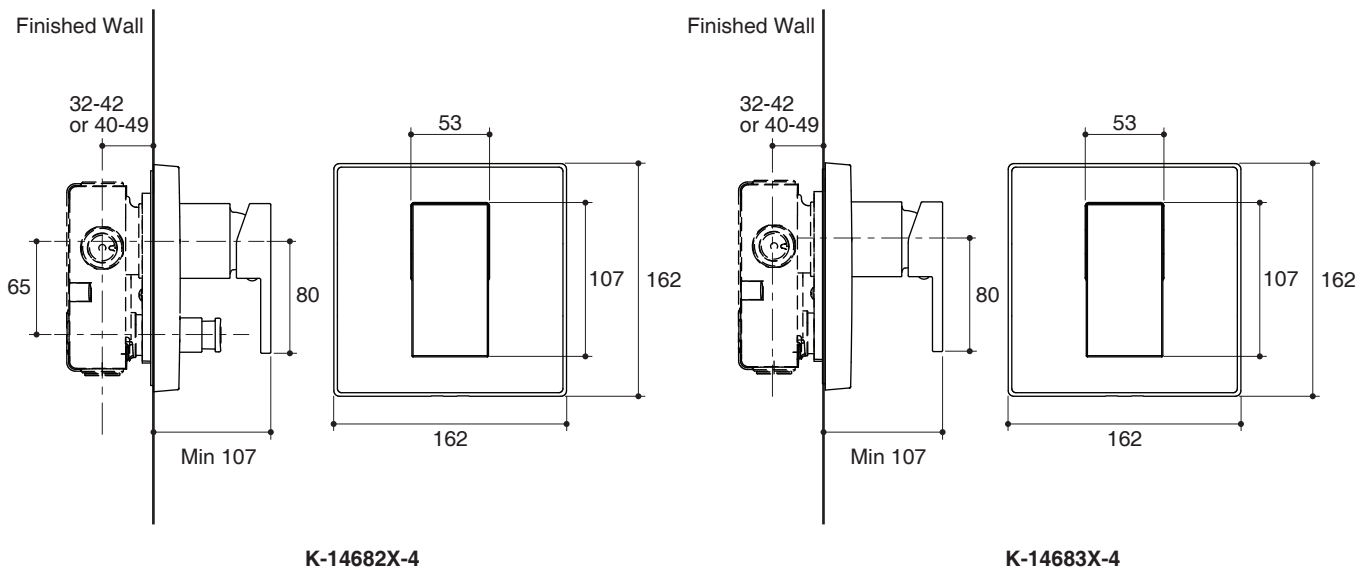

Features

- Brass construction
- Durable Kohler finishes resist corrosion and tarnishing
- Complements Loure suite
- Lever handle
- Push-button diverter (K-14682X-4)

RECESSED VALVE TRIM

K-14682X

ALSO K-14683X

Codes/Standards Applicable

Specified model meets or exceeds the following:

- N/A

Installation Notes

Install this product according to the installation guide.

Specified Model

Model	Description	Color/Finished
K-14682X-4	Loure recessed bath and shower valve trim	CP: Polished Chrome
K-14683X-4	Loure recessed shower valve trim	CP: Polished Chrome

Dimensions are approximate.
Unit: mm

Product Diagram

คุณลักษณะ

- ผลิตจากทองเหลือง
- วัสดุเคลือบผิวพิเศษจากโคห์เลอร์ คงทน เงางาม
- เหมาะกับผลิตภัณฑ์ชุดลั้วร์
- มือบิดแบบก้านโยก
- ปุ่มวาล์วเปลี่ยนทางน้ำแบบกด (K-14682X-4)

ขนาดระยะแสดงค่าโดยประมาณ

หน่วย: มม.

K-14682X-4

K-14683X-4

ภาพแสดงผลิตภัณฑ์