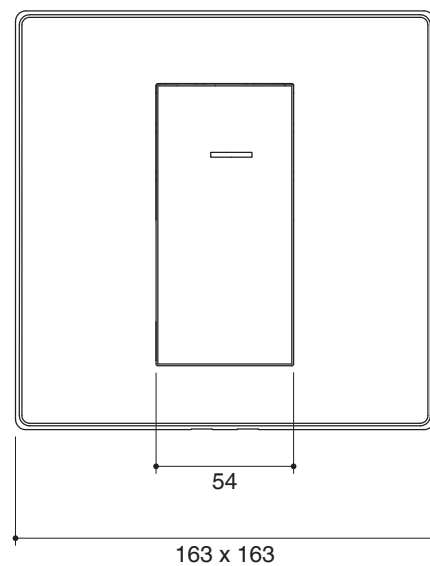

สแตย์ท

ข้อสังเกตสำหรับการติดตั้ง

ติดตั้งผลิตภัณฑ์โดยใช้คู่มือข้อแนะนำการติดตั้ง

ขนาดระยะแสดงค่าโดยประมาณ
หน่วย: มม.

K-37335X-4

K-37336X-4

ภาพแสดงผลิตภัณฑ์

ฝาคอรวาลส์วผสมฝิ่งกำแพงลงอ่างและยื่นอาบแบบติดผนัง รุ่น สแตย์ท