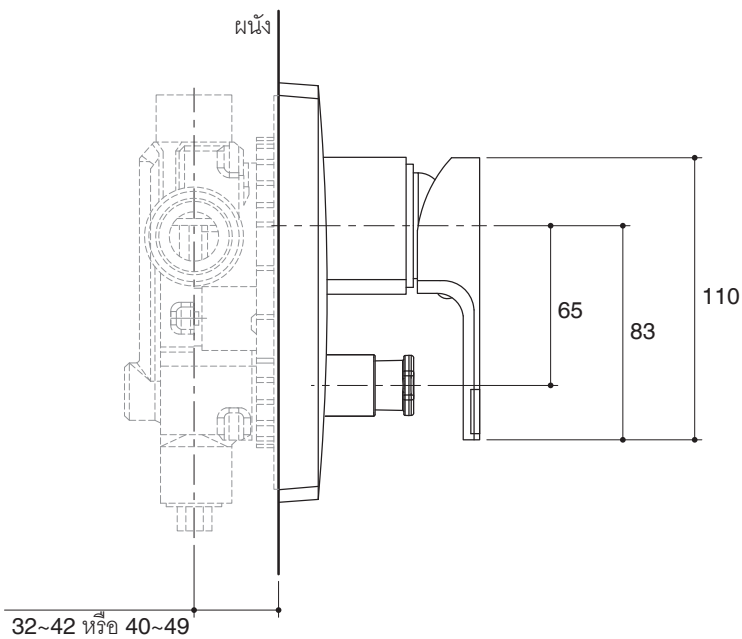

Product Specification:

Bath and shower trim shall be made of metal construction. Product shall require a push button diverter valve on bath and shower trim model [K-37335X-4]. Faucet shall be Kohler Model K-____-____-____.

ข้อมูลผลิตภัณฑ์:

ฝาดรอปวาล์วผสมฝักำแพงลงอ่างและยืนอาบแบบติดผนังผลิตจากทองเหลือง ฝาดรอปวาล์วที่ต้องใช้คู่กับวาล์วพร้อมปุ่มวาล์วเปลี่ยนทิศทางน้ำคือรุ่น [K-37335X-4] ฝาดรอปวาล์วรุ่นนี้คือ ฝาดรอปวาล์วโคห์เลอร์รุ่น K-____-____-____.

สแตย์ท

ข้อสังเกตสำหรับการติดตั้ง

ติดตั้งผลิตภัณฑ์โดยใช้คู่มือข้อแนะนำการติดตั้ง

ขนาดระยะแสดงค่าโดยประมาณ
หน่วย: มม.

K-37335X-4

K-37336X-4

ภาพแสดงผลิตภัณฑ์

ฝาคอรวาลส์วผสมฝิ่งกำแพงลงอ่างและยื่นอาบแบบติดผนัง รุ่น สแตย์ท