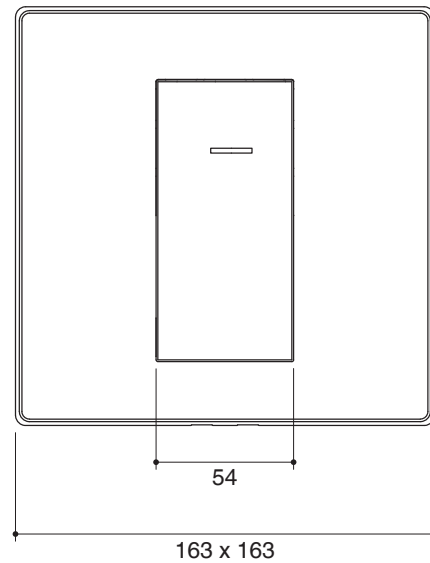

สแตย์ท

ข้อสังเกตสำหรับการติดตั้ง

ติดตั้งผลิตภัณฑ์โดยใช้คู่มือข้อแนะนำการติดตั้ง

ขนาดระยะแสดงค่าโดยประมาณ
หน่วย: มม.

K-37335X-4

K-37336X-4

ภาพแสดงผลิตภัณฑ์

ฝาคอรวาลส์วผสมฝิ่งกำแพงลงอ่างและยื่นอาบแบบติดผนัง รุ่น สแตย์ท