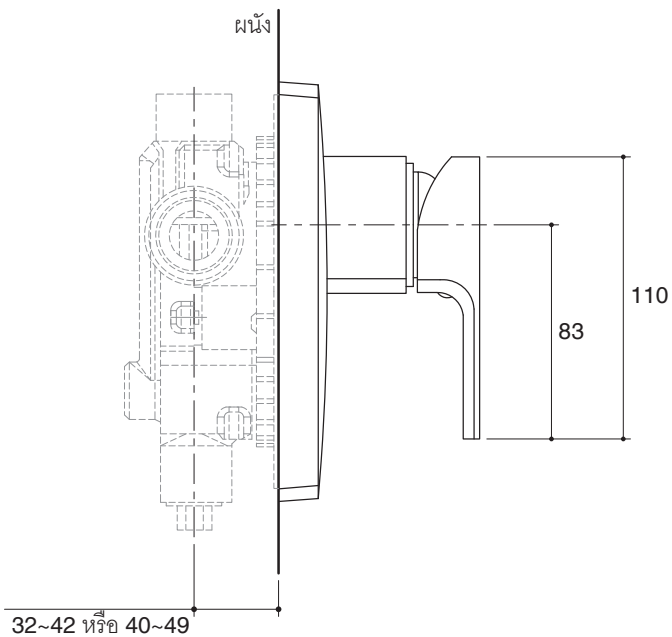

Product Specification:

Bath and shower trim shall be made of metal construction. Product shall require a push button diverter valve on bath and shower trim model [K-37335X-4]. Faucet shall be Kohler Model K-____-____-____.

ข้อมูลผลิตภัณฑ์:

ฝาดรอปวาล์วผสมฝักำแพงลงอ่างและยืนอาบแบบติดผนังผลิตจากทองเหลือง ฝาดรอปวาล์วที่ต้องใช้คู่กับวาล์วพร้อมปุ่มวาล์วเปลี่ยนทิศทางน้ำคือรุ่น [K-37335X-4] ฝาดรอปวาล์วรุ่นนี้คือ ฝาดรอปวาล์วโคห์เลอร์รุ่น K-____-____-____.

สแตย์ท

ข้อสังเกตสำหรับการติดตั้ง

ติดตั้งผลิตภัณฑ์โดยใช้คู่มือข้อแนะนำการติดตั้ง

ขนาดระยะแสดงค่าโดยประมาณ
หน่วย: มม.

K-37335X-4

K-37336X-4

ภาพแสดงผลิตภัณฑ์

ฝาคอรวาลส์วผสมฝิ่งกำแพงลงอ่างและยื่นอาบแบบติดผนัง รุ่น สแตย์ท