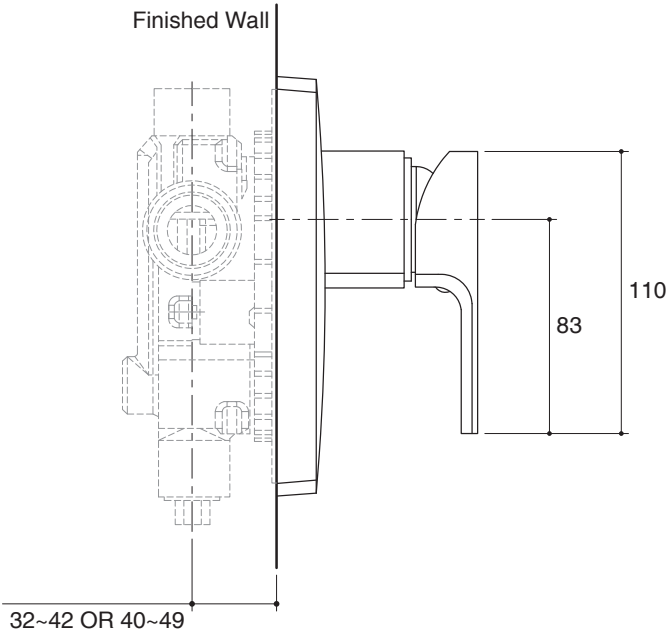

Product Specification:

Bath and shower trim shall be made of metal construction. Product shall require a push button diverter valve on bath and shower trim model [K-37335X-4]. Faucet shall be Kohler Model K-____-____-____.

STRAYT

Installation Notes

Install this product according to the installation guide.

Dimensions are approximate.
Unit: mm.

K-37335X-4

K-37336X-4

Product Diagram

คุณลักษณะ

- ผลิตจากทองเหลือง
- เหมาะกับก๊อกน้ำชุด สเตย์ท
- มีอบิตแบบก้านโยก
- ใช้วาล์วผสมพร้อมปุ่มวาล์วเปลี่ยนทางน้ำ คู่กับฝาดรอปวาล์วผสมฝักำแพงลงอ่างและยืนอาบ [K-37335X-4]

ฝาดรอปวาล์วผสมฝักำแพง
ลงอ่างและยืนอาบ
K-37335X-4
และ K-37336X-4