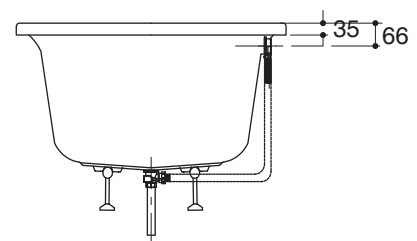

Dimensions are approximate.
 Unit: mm

Product Diagram

คุณลักษณะ

- อะคริลิคเสริมใยแก้ว
- แบบฝัง
- พร้อมสะดืออ่างแบบป๊อปอัพและท่อน้ำล้น
- ขาดังปรับระดับได้
- เหมาะสำหรับชุดเพรสคิวล์
- 1850 x 900 x 540 มม.

อ่างอาบน้ำ K-6060X

เพรสคิวล์

ข้อมูลเฉพาะ

สุขภัณฑ์*:	
พื้นที่อ่างอาบน้ำ:	
พื้นที่ด้านล่าง	1018 x 536 มม.
พื้นที่ด้านบน	1500 x 696 มม.
ระดับน้ำล้น:	
ระดับน้ำลึก	321 มม.
ความจุน้ำ	200 ลิตร
รูท่อน้ำทิ้ง	Ø38 มม. (1-1/2")
รูท่อน้ำล้น	Ø52 มม.
น้ำหนัก	25 กิโลกรัม
*ระยะค่าโดยประมาณเพื่อการเปรียบเทียบเท่านั้น	

ข้อสังเกตสำหรับการติดตั้ง

ติดตั้งสุขภัณฑ์โดยใช้คู่มือข้อแนะนำการติดตั้ง

พื้นที่ใช้รองรับอ่างอาบน้ำต้องสามารถรับน้ำหนักอย่างน้อย

300 กก./ตร.ม.

เมื่อติดตั้งก๊อกน้ำบนเคาน์เตอร์ ให้ตรวจสอบข้อกำหนดมาตรฐานของระบบสุขาภิบาลแต่ละประเทศ

ขนาดระยะแสดงค่าโดยประมาณ
หน่วย: มม.

ภาพแสดงผลิตภัณฑ์