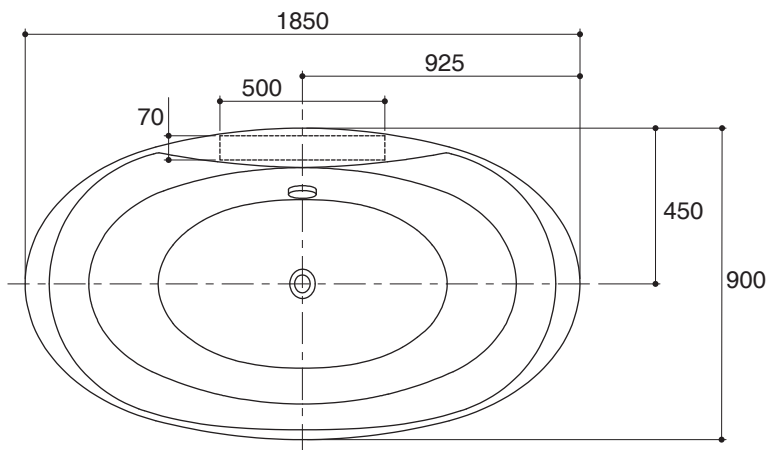

Features

- Acrylic and reinforced with fiberglass
- Drop-in
- Includes pop-up drain and overflow
- Adjustable feet
- Coordinates with Presqu'ile suite
- 1850 x 900 x 540 mm

BATH

K-6060X

Codes/Standards Applicable

PRESQU'ILE

Technical Information

Fixture*:	
Basin area:	
Basin area bottom	1018 x 536 mm
Basin area top	1500 x 696 mm
To overflow:	
Water depth	321 mm
Capacity	200 liters
Drain hole	ø38 mm (1-1/2")
Overflow hole	ø52 mm
Weight	25 kg
*Approximate measurements for comparison only.	

เพรสคิวล์

ข้อมูลเฉพาะ

สุขภัณฑ์*:	
พื้นที่อ่างอาบน้ำ:	
พื้นที่ด้านล่าง	1018 x 536 มม.
พื้นที่ด้านบน	1500 x 696 มม.
ระดับน้ำล้น:	
ระดับน้ำลึก	321 มม.
ความจุน้ำ	200 ลิตร
รูท่อน้ำทิ้ง	Ø38 มม. (1-1/2")
รูท่อน้ำล้น	Ø52 มม.
น้ำหนัก	25 กิโลกรัม
*ระยะค่าโดยประมาณเพื่อการเปรียบเทียบเท่านั้น	

ขนาดระยะแสดงค่าโดยประมาณ
หน่วย: มม.

ภาพแสดงผลิตภัณฑ์