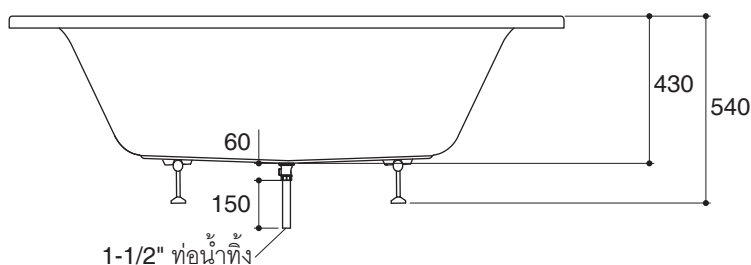

PRESQU'ILE

Technical Information

Fixture*:	
Basin area:	
Basin area bottom	1018 x 536 mm
Basin area top	1500 x 696 mm
To overflow:	
Water depth	321 mm
Capacity	200 liters
Drain hole	ø38 mm (1-1/2")
Overflow hole	ø52 mm
Weight	25 kg
*Approximate measurements for comparison only.	

Dimensions are approximate.
 Unit: mm

Product Diagram

คุณลักษณะ

- อะคริลิคเสริมใยแก้ว
- แบบฝัง
- พร้อมสะดืออ่างแบบป๊อปอัพและท่อน้ำล้น
- ขาดังปรับระดับได้
- เหมาะสำหรับชุดเพรสคิวล์
- 1850 x 900 x 540 มม.

อ่างอาบน้ำ K-6060X

เพรสคิวล์

ข้อมูลเฉพาะ

สุขภัณฑ์*:	
พื้นที่อ่างอาบน้ำ:	
พื้นที่ด้านล่าง	1018 x 536 มม.
พื้นที่ด้านบน	1500 x 696 มม.
ระดับน้ำล้น:	
ระดับน้ำลึก	321 มม.
ความจุน้ำ	200 ลิตร
รูท่อน้ำทิ้ง	Ø38 มม. (1-1/2")
รูท่อน้ำล้น	Ø52 มม.
น้ำหนัก	25 กิโลกรัม
*ระยะค่าโดยประมาณเพื่อการเปรียบเทียบเท่านั้น	

ขนาดระยะแสดงค่าโดยประมาณ
หน่วย: มม.

ภาพแสดงผลิตภัณฑ์