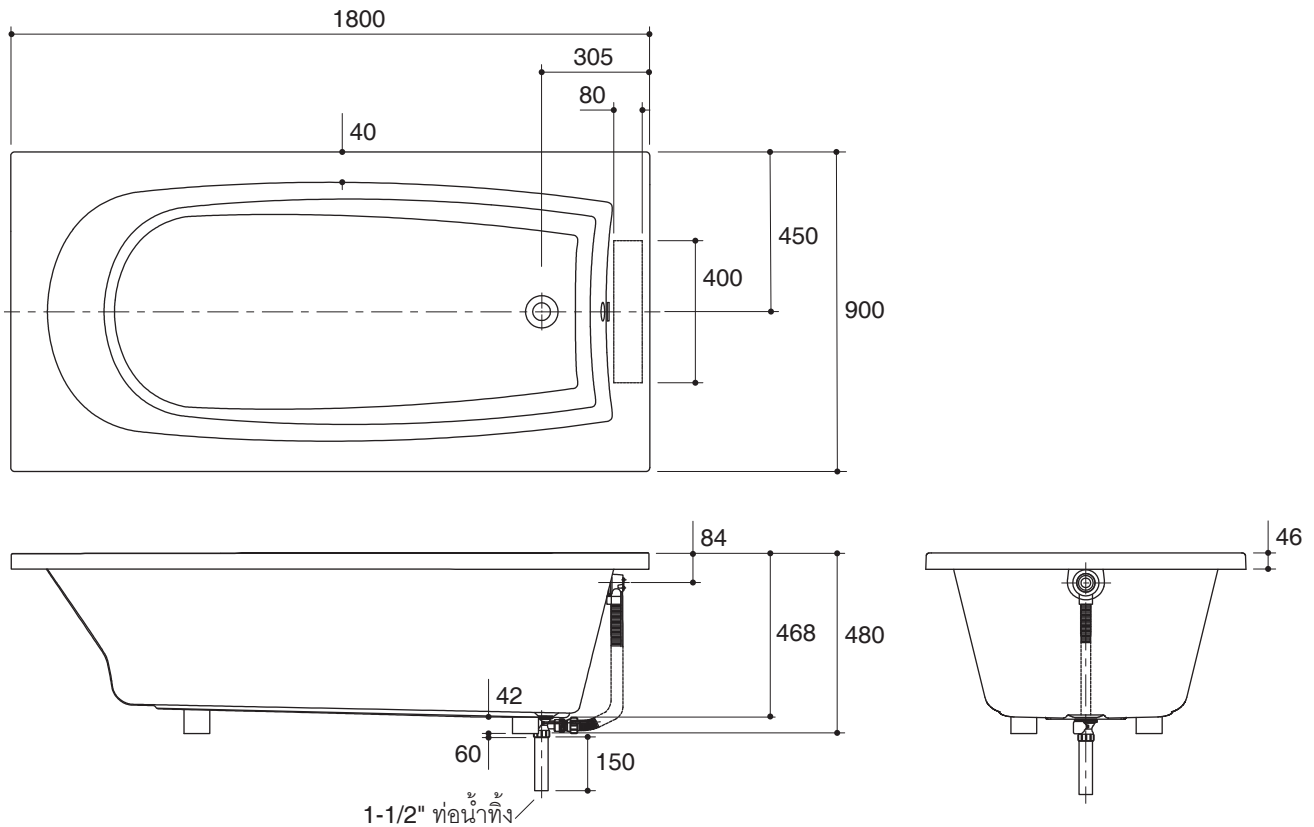

โอดีออน

ข้อมูลเฉพาะ

สุขภัณฑ์*:	
พื้นที่อ่างอาบน้ำ:	
พื้นที่ด้านล่าง	1233 x 490 มม.
พื้นที่ด้านบน	1643 x 831 มม.
ระดับน้ำล้น:	
ระดับน้ำลึก	340 มม.
ความจุน้ำ	296 ลิตร
รูท่อน้ำทิ้ง	Ø38 มม. (1-1/2")
รูท่อน้ำล้น	Ø52 มม.
น้ำหนัก	27 กิโลกรัม
*ระยะค่าโดยประมาณเพื่อการเปรียบเทียบเท่านั้น	

ข้อสังเกตสำหรับการติดตั้ง

ติดตั้งสุขภัณฑ์โดยใช้คู่มือข้อแนะนำการติดตั้ง
พื้นที่ใช้รองรับอ่างอาบน้ำต้องสามารถรับน้ำหนักอย่างน้อย
400 กก./ตร.ม.

ขนาดระยะแสดงค่าโดยประมาณ
หน่วย: มม.

ภาพแสดงผลิตภัณฑ์