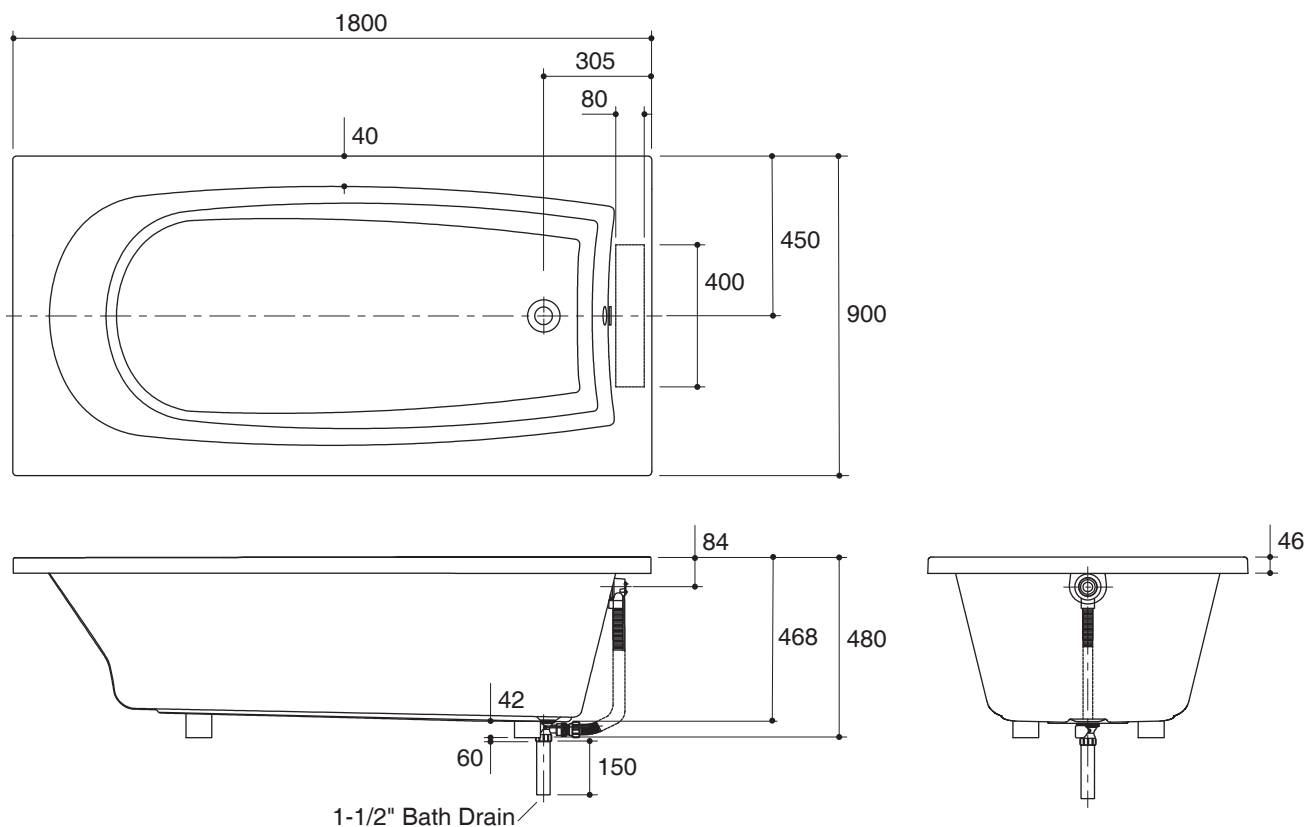

ODEON

Technical Information

Fixture*:	
Basin area:	
Basin area bottom	1233 x 490 mm
Basin area top	1643 x 831 mm
To overflow:	
Water depth	340 mm
Capacity	296 liters
Drain hole	ø38 mm (1-1/2")
Overflow hole	ø52 mm
Weight	27 kg
*Approximate measurements for comparison only.	

Installation Notes

Install this product according to the installation guide.
Floor support under bath must provide for a minimum of 400 kg/square meter loading.

Dimensions are approximate.
Unit: mm

Product Diagram