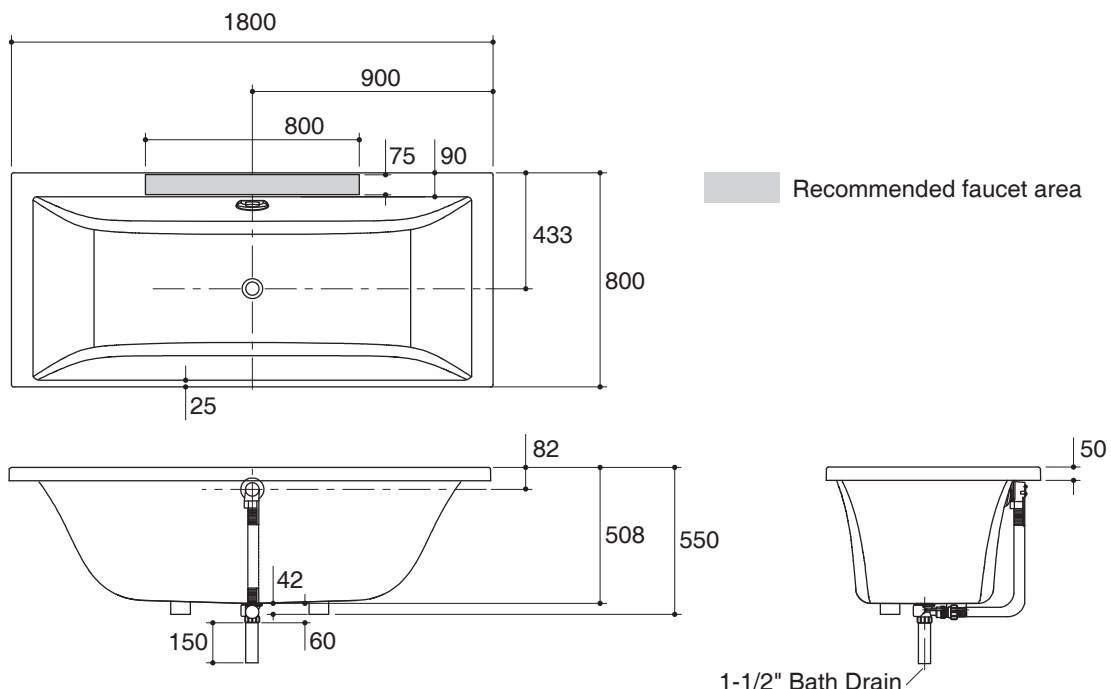

Features

- Acrylic and reinforced with fiberglass
- Drop-in
- Includes pillow head (K-1704X only)
- Includes pop-up drain and overflow (K-1704X only)
- 1800 x 800 x 550 mm

Codes/Standards Applicable

Specified model meets or exceeds the following:

Technical Information

Fixture:	
Basin area:	
Basin area bottom	1122 x 503 mm
Basin area top	1635 x 680 mm
*Approximate measurements for comparison only.	

To overflow:	
Water depth	393 mm
Capacity	271 liters
Drain hole	ø38 mm (1-1/2")
Overflow hole	ø52 mm
Weight	28 kg

Dimensions are approximate.
Unit: mm

Product Diagram

คุณลักษณะ

- อะครีลิกเสริมใยแก้ว
- แบบฝัง
- พร้อมหมอนรองศีรษะ (เฉพาะรุ่น K-1704X)
- พร้อมสะดืออ่างแบบป๊อปอัพและท่อน้ำล้น (เฉพาะรุ่น K-1704X)
- 1800 x 800 x 550 มม.

ข้อมูลเฉพาะ

ผลิตภัณฑ์:	
พื้นที่อ่างอาบน้ำ:	
พื้นที่ด้านล่าง	1122 x 503 มม.
พื้นที่ด้านบน	1635 x 680 มม.
*ระยะค่าโดยประมาณเพื่อการเปรียบเทียบเท่านั้น	

ระดับน้ำล้น:	
ระดับน้ำลึก	393 มม.
ความจุน้ำ	271 ลิตร
รูท่อน้ำทิ้ง	Ø38 มม. (1-1/2")
รูท่อน้ำล้น	Ø52 มม.
น้ำหนัก	28 กิโลกรัม