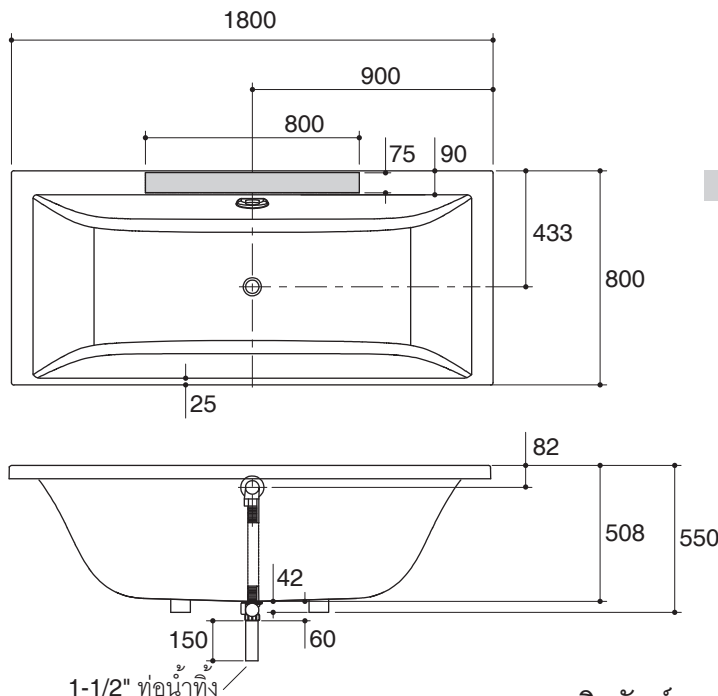

Technical Information

Fixture:	
Basin area:	
Basin area bottom	1122 x 503 mm
Basin area top	1635 x 680 mm
*Approximate measurements for comparison only.	

To overflow:	
Water depth	393 mm
Capacity	271 liters
Drain hole	ø38 mm (1-1/2")
Overflow hole	ø52 mm
Weight	28 kg

Dimensions are approximate.
Unit: mm

Product Diagram

คุณลักษณะ

- อะครีลิกเสริมใยแก้ว
- แบบฝัง
- พร้อมหมอนรองศีรษะ (เฉพาะรุ่น K-1704X)
- พร้อมสะดืออ่างแบบป๊อปอัพและท่อน้ำล้น (เฉพาะรุ่น K-1704X)
- 1800 x 800 x 550 มม.

ข้อมูลเฉพาะ

ผลิตภัณฑ์:	
พื้นที่อ่างอาบน้ำ:	
พื้นที่ด้านล่าง	1122 x 503 มม.
พื้นที่ด้านบน	1635 x 680 มม.
*ระยะค่าโดยประมาณเพื่อการเปรียบเทียบเท่านั้น	

ระดับน้ำล้น:	
ระดับน้ำลึก	393 มม.
ความจุน้ำ	271 ลิตร
รูท่อน้ำทิ้ง	Ø38 มม. (1-1/2")
รูท่อน้ำล้น	Ø52 มม.
น้ำหนัก	28 กิโลกรัม

ขนาดระยะแสดงค่าโดยประมาณ

หน่วย: มม.

พื้นที่แนะนำสำหรับติดตั้งก๊อกน้ำ

ภาพแสดงผลิตภัณฑ์