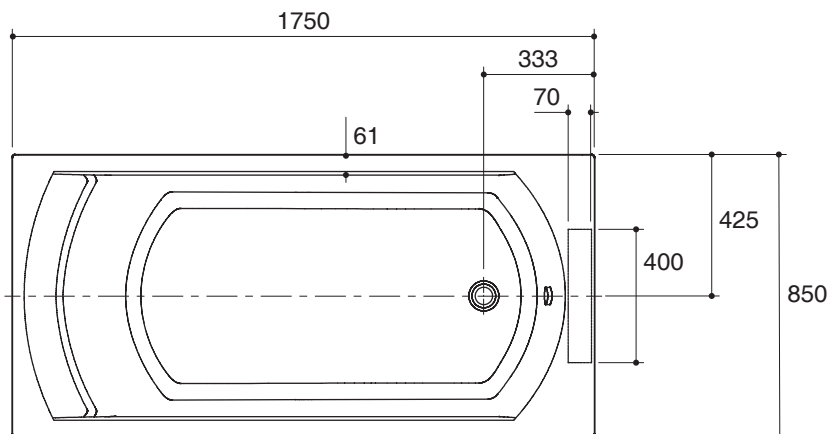

OVE

Technical Information

Fixture*:	
Basin area:	
Basin area bottom	917 x 433 mm
Basin area top	1572 x 625 mm
To overflow:	
Water depth	327 mm
Capacity	283 liters
Drain hole	ø38 mm (1-1/2")
Overflow hole	ø52 mm
Weight	25 kg
*Approximate measurements for comparison only.	

Installation Notes

Install this product according to the installation guide.
Floor support under bath must provide for a minimum of 385 kg/square meter loading.

Dimensions are approximate.
Unit: mm

Product Diagram