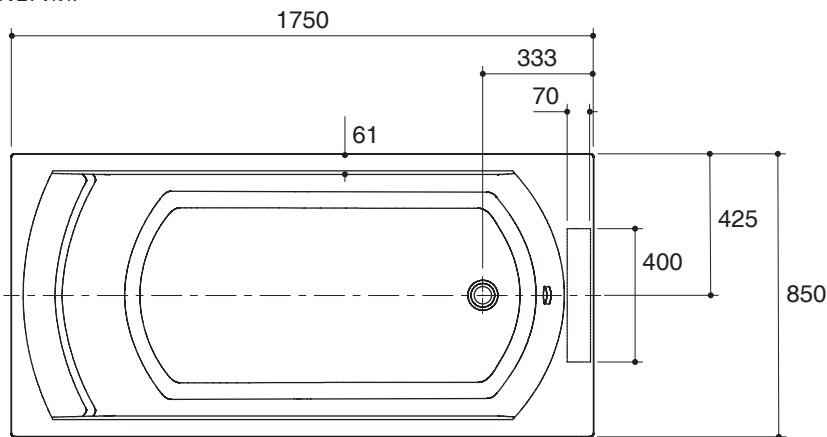

โอฬ

ข้อมูลเฉพาะ

สุขภัณฑ์*:	
พื้นที่อ่างอาบน้ำ:	
พื้นที่ด้านล่าง	917 x 433 มม.
พื้นที่ด้านบน	1572 x 625 มม.
ระดับน้ำล้น:	
ระดับน้ำลึก	327 มม.
ความจุน้ำ	283 ลิตร
รูท่อน้ำทิ้ง	Ø38 มม. (1-1/2")
รูท่อน้ำล้น	Ø52 มม.
น้ำหนัก	25 กิโลกรัม
*ระยะค่าโดยประมาณเพื่อการเปรียบเทียบเท่านั้น	

ข้อสังเกตสำหรับการติดตั้ง

ติดตั้งสุขภัณฑ์โดยใช้คู่มือข้อแนะนำการติดตั้ง
พื้นที่ใช้รองรับอ่างอาบน้ำต้องสามารถรับน้ำหนักอย่างน้อย
385 กก./ตร.ม.

ขนาดระยะแสดงค่าโดยประมาณ
หน่วย: มม.

ภาพแสดงผลิตภัณฑ์