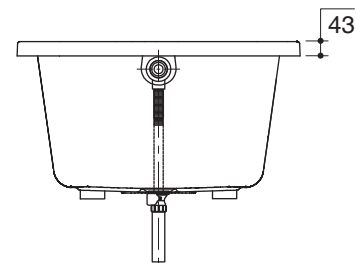

Product Specification:

The Ove bath shall be 1750 mm in length, 850 mm in width, and 470 mm in height. Bath shall be made of acrylic and reinforced with fiberglass. Bath shall be drop-in installation. Bath shall be coordinating Ove suite. Bath shall include pillow head, pop-up drain and overflow. th shall be Kohler Model K-18256X-_____.

OVE

Technical Information

Fixture*:	
Basin area:	
Basin area bottom	917 x 433 mm
Basin area top	1572 x 625 mm
To overflow:	
Water depth	327 mm
Capacity	283 liters
Drain hole	ø38 mm (1-1/2")
Overflow hole	ø52 mm
Weight	25 kg
*Approximate measurements for comparison only.	

โอฬ

ข้อมูลเฉพาะ

สุขภัณฑ์*:	
พื้นที่อ่างอาบน้ำ:	
พื้นที่ด้านล่าง	917 x 433 มม.
พื้นที่ด้านบน	1572 x 625 มม.
ระดับน้ำล้น:	
ระดับน้ำลึก	327 มม.
ความจุน้ำ	283 ลิตร
รูท่อน้ำทิ้ง	Ø38 มม. (1-1/2")
รูท่อน้ำล้น	Ø52 มม.
น้ำหนัก	25 กิโลกรัม
*ระยะค่าโดยประมาณเพื่อการเปรียบเทียบเท่านั้น	

ข้อสังเกตสำหรับการติดตั้ง

ติดตั้งสุขภัณฑ์โดยใช้คู่มือข้อแนะนำการติดตั้ง
พื้นที่ใช้รองรับอ่างอาบน้ำต้องสามารถรับน้ำหนักอย่างน้อย
385 กก./ตร.ม.

ขนาดระยะแสดงค่าโดยประมาณ
หน่วย: มม.

ภาพแสดงผลิตภัณฑ์