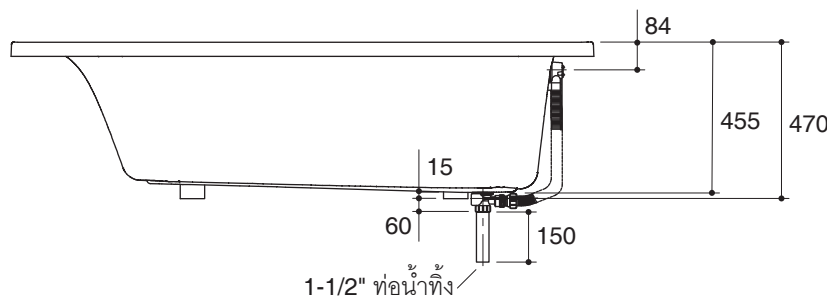

โอฬ

ข้อมูลเฉพาะ

สุขภัณฑ์*:	
พื้นที่อ่างอาบน้ำ:	
พื้นที่ด้านล่าง	917 x 433 มม.
พื้นที่ด้านบน	1572 x 625 มม.
ระดับน้ำล้น:	
ระดับน้ำลึก	327 มม.
ความจุน้ำ	283 ลิตร
รูท่อน้ำทิ้ง	Ø38 มม. (1-1/2")
รูท่อน้ำล้น	Ø52 มม.
น้ำหนัก	25 กิโลกรัม
*ระยะค่าโดยประมาณเพื่อการเปรียบเทียบเท่านั้น	

ข้อสังเกตสำหรับการติดตั้ง

ติดตั้งสุขภัณฑ์โดยใช้คู่มือข้อแนะนำการติดตั้ง
พื้นที่ใช้รองรับอ่างอาบน้ำต้องสามารถรับน้ำหนักอย่างน้อย
385 กก./ตร.ม.

ขนาดระยะแสดงค่าโดยประมาณ
หน่วย: มม.

ภาพแสดงผลิตภัณฑ์