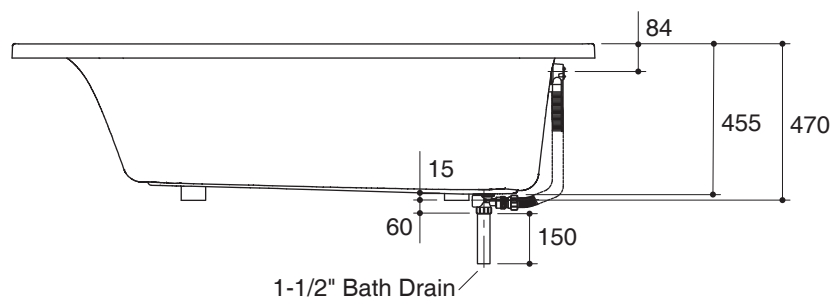

OVE

Technical Information

Fixture*:	
Basin area:	
Basin area bottom	917 x 433 mm
Basin area top	1572 x 625 mm
To overflow:	
Water depth	327 mm
Capacity	283 liters
Drain hole	ø38 mm (1-1/2")
Overflow hole	ø52 mm
Weight	25 kg
*Approximate measurements for comparison only.	

Installation Notes

Install this product according to the installation guide.
Floor support under bath must provide for a minimum of 385 kg/square meter loading.

Dimensions are approximate.
Unit: mm

Product Diagram