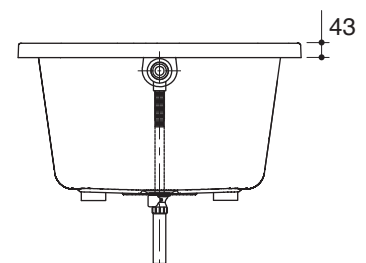

OVE

Technical Information

Fixture*:	
Basin area:	
Basin area bottom	917 x 433 mm
Basin area top	1572 x 625 mm
To overflow:	
Water depth	327 mm
Capacity	283 liters
Drain hole	ø38 mm (1-1/2")
Overflow hole	ø52 mm
Weight	25 kg
*Approximate measurements for comparison only.	

Installation Notes

Install this product according to the installation guide.
Floor support under bath must provide for a minimum of 385 kg/square meter loading.

Dimensions are approximate.
Unit: mm

Product Diagram