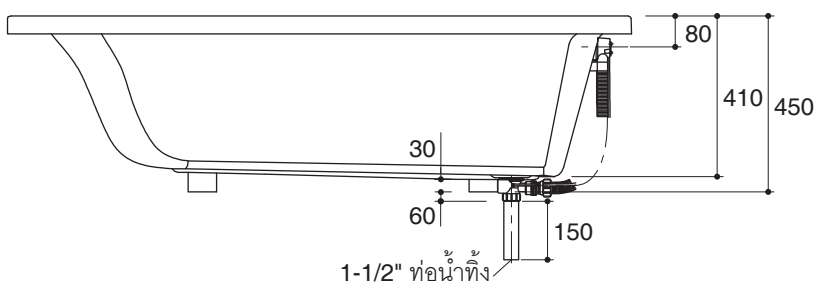

PATIO 1600

Technical Information

Fixture*:	
Basin area:	
Basin area bottom	955 x 365 mm
Basin area top	1400 x 670 mm
To overflow:	
Water depth	320 mm
Capacity	154 liter
Drain hole	ø38 mm (1-1/2")
Overflow hole	ø52 mm
Weight	21 kg
*Approximate measurements for comparison only.	

แพททีโอ 1600

ข้อมูลเฉพาะ

สุขภัณฑ์*:	
พื้นที่อ่างอาบน้ำ:	
พื้นที่ด้านล่าง	955 x 365 มม.
พื้นที่ด้านบน	1400 x 670 มม.
ระดับน้ำล้น:	
ระดับน้ำลึก	320 มม.
ความจุน้ำ	154 ลิตร
รูท่อน้ำทิ้ง	Ø38 มม. (1-1/2 นิ้ว)
รูท่อน้ำล้น	Ø52 มม.
น้ำหนัก	21 กิโลกรัม
*ระยะค่าโดยประมาณเพื่อการเปรียบเทียบเท่านั้น	

ข้อสังเกตสำหรับการติดตั้ง

ติดตั้งสุขภัณฑ์โดยใช้คู่มือข้อแนะนำการติดตั้ง
พื้นที่ใช้รองรับอ่างอาบน้ำต้องสามารถรับน้ำหนักอย่างน้อย
250 กก./ตร.ม.

ขนาดระยะแสดงค่าโดยประมาณ
หน่วย: มม.

ภาพแสดงผลิตภัณฑ์