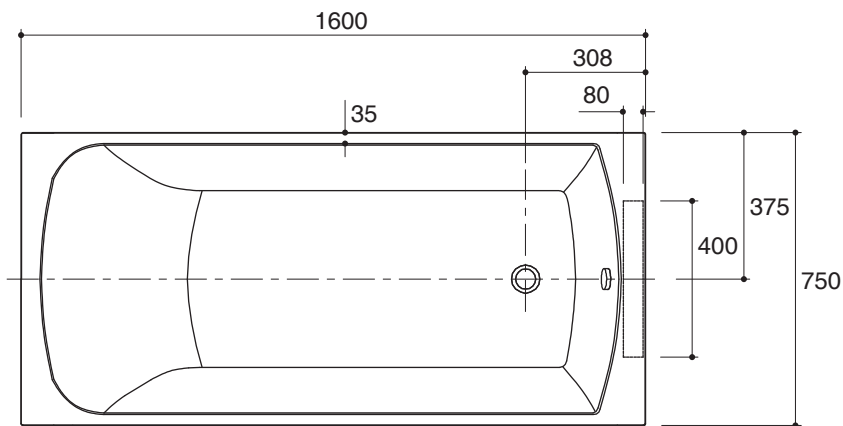

แพททีโอ 1600

ข้อมูลเฉพาะ

สุขภัณฑ์*:	
พื้นที่อ่างอาบน้ำ:	
พื้นที่ด้านล่าง	955 x 365 มม.
พื้นที่ด้านบน	1400 x 670 มม.
ระดับน้ำล้น:	
ระดับน้ำลึก	320 มม.
ความจุน้ำ	154 ลิตร
รูท่อน้ำทิ้ง	Ø38 มม. (1-1/2 นิ้ว)
รูท่อน้ำล้น	Ø52 มม.
น้ำหนัก	21 กิโลกรัม
*ระยะค่าโดยประมาณเพื่อการเปรียบเทียบเท่านั้น	

ข้อสังเกตสำหรับการติดตั้ง

ติดตั้งสุขภัณฑ์โดยใช้คู่มือข้อแนะนำการติดตั้ง
พื้นที่ใช้รองรับอ่างอาบน้ำต้องสามารถรับน้ำหนักอย่างน้อย
250 กก./ตร.ม.

ขนาดระยะแสดงค่าโดยประมาณ
หน่วย: มม.

ภาพแสดงผลิตภัณฑ์