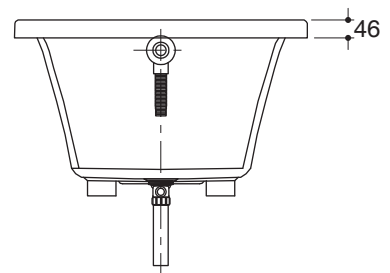

Product Specification:

The Patio bath shall be 1600 mm in length, 750 mm in width, and 450 mm in height. Bath shall be made of acrylic and reinforced with fiberglass. Bath shall be drop-in installation. Bath shall be coordinating Patio suite. Bath shall include pillow head, pop-up drain and overflow. Bath shall be Kohler Model K-45699X-_____.

PATIO 1600

Technical Information

Fixture*:	
Basin area:	
Basin area bottom	955 x 365 mm
Basin area top	1400 x 670 mm
To overflow:	
Water depth	320 mm
Capacity	154 liter
Drain hole	ø38 mm (1-1/2")
Overflow hole	ø52 mm
Weight	21 kg
*Approximate measurements for comparison only.	

แพททีโอ 1600

ข้อมูลเฉพาะ

สุขภัณฑ์*:	
พื้นที่อ่างอาบน้ำ:	
พื้นที่ด้านล่าง	955 x 365 มม.
พื้นที่ด้านบน	1400 x 670 มม.
ระดับน้ำล้น:	
ระดับน้ำลึก	320 มม.
ความจุน้ำ	154 ลิตร
รูท่อน้ำทิ้ง	Ø38 มม. (1-1/2 นิ้ว)
รูท่อน้ำล้น	Ø52 มม.
น้ำหนัก	21 กิโลกรัม
*ระยะค่าโดยประมาณเพื่อการเปรียบเทียบเท่านั้น	

ข้อสังเกตสำหรับการติดตั้ง

ติดตั้งสุขภัณฑ์โดยใช้คู่มือข้อแนะนำการติดตั้ง
พื้นที่ใช้รองรับอ่างอาบน้ำต้องสามารถรับน้ำหนักอย่างน้อย
250 กก./ตร.ม.

ขนาดระยะแสดงค่าโดยประมาณ
หน่วย: มม.

ภาพแสดงผลิตภัณฑ์