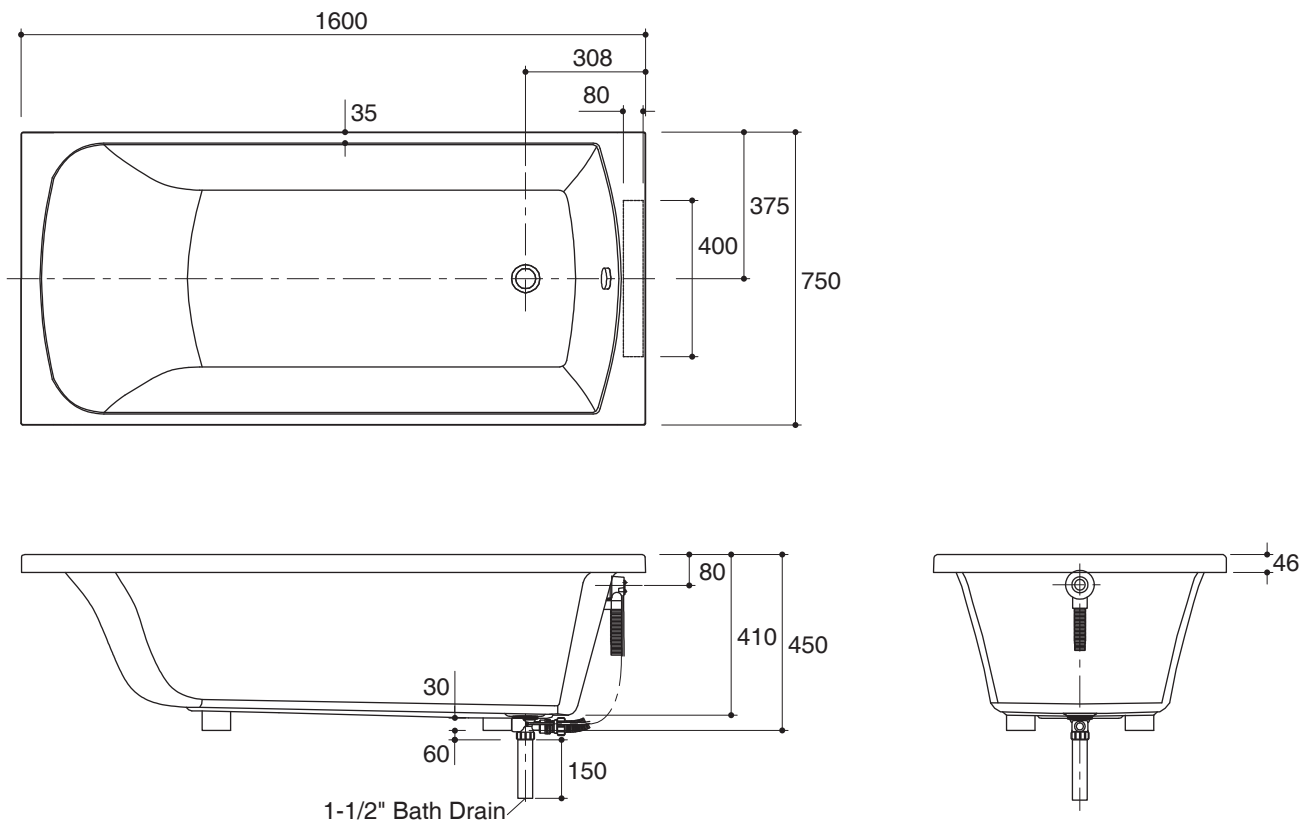

PATIO 1600

Technical Information

Fixture*:	
Basin area:	
Basin area bottom	955 x 365 mm
Basin area top	1400 x 670 mm
To overflow:	
Water depth	320 mm
Capacity	154 liter
Drain hole	ø38 mm (1-1/2")
Overflow hole	ø52 mm
Weight	21 kg
*Approximate measurements for comparison only.	

Installation Notes

Install this product according to the installation guide.
Floor support under bath must provide for a minimum of 250 kg/square meter loading.

Dimensions are approximate.
Unit: mm

Product Diagram