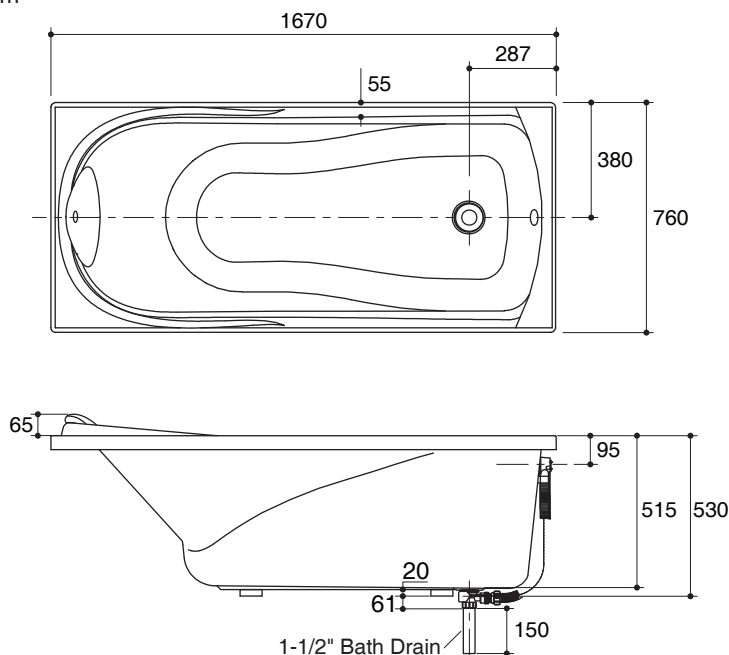

Specified Model

Model	Description	Color/Finished
K-11201X-ZZ	Studio plain bath, white pillow	0: White
K-11201X	Studio plain bath	0: White

Optional Accessories		
SP95462	Bath pillow	0: White

Dimensions are approximate.
Unit: mm

Product Diagram