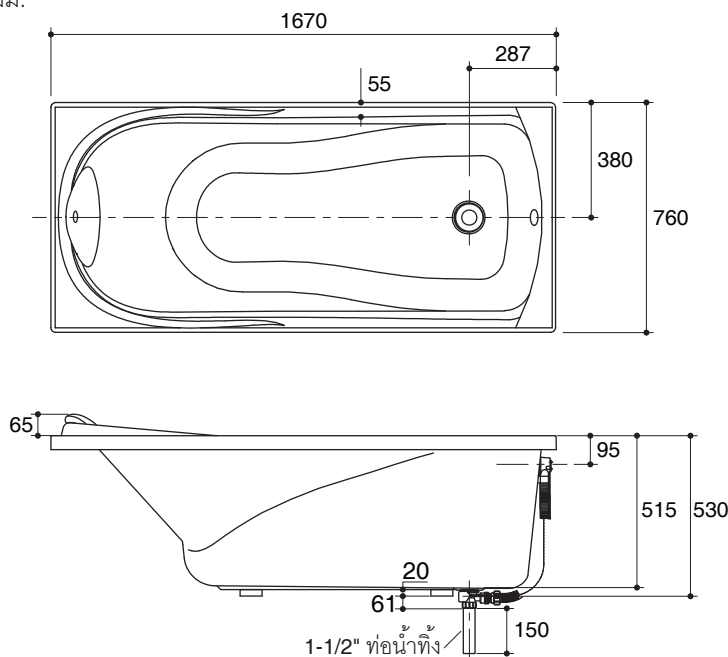

### Technical Information

Fixture:	
Basin area:	
Basin area bottom	1100 x 430 mm
Basin area top	1540 x 640 mm
To overflow:	
Water depth	390 mm
Capacity	230 liters

Fixture:	
Drain hole	ø38 mm
Overflow hole	ø52 mm
Weight	23 kg
Approximate measurements for comparison only.	

#### คุณลักษณะ

- อะครีลิกเสริมใยแก้ว
- แบบฝัง
- พร้อมสะดืออ่างแบบปั๊บบลัฟและท่อน้ำล้น
- มีพื้นที่รองรับช่วงเอวและมีที่วางแขนในตัว
- 1670 x 760 x 530 มม.

#### ข้อมูลผลิตภัณฑ์

ข้อมูลอ่างอาบน้ำ	
พื้นที่ด้านล่าง	1100 x 430 มม.
พื้นที่ด้านบน	1540 x 640 มม.
ถึงระดับน้ำล้น	
ระดับน้ำลึก	390 มม.
ความจุน้ำ	230 ลิตร

ขนาดรูท่อน้ำทิ้ง	Ø38 มม.
ขนาดรูน้ำล้น	Ø52 มม.
น้ำหนัก	23 กก.
*ค่าประมาณสำหรับเพื่อเปรียบเทียบเท่านั้น	

หน่วย: มม.

ภาพแสดงผลิตภัณฑ์