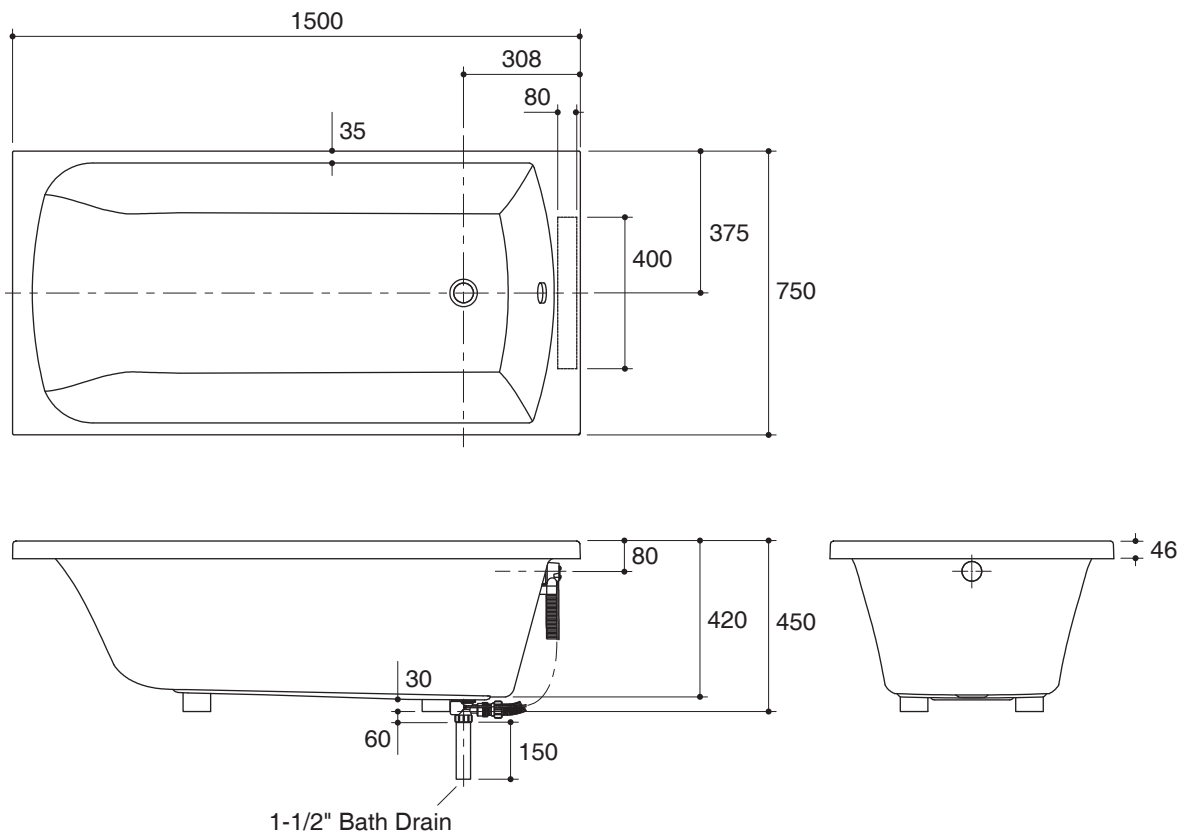

PATIO 1500

Technical Information

Fixture*:	
Basin area:	
Basin area bottom	855 x 365 mm
Basin area top	1300 x 670 mm
To overflow:	
Water depth	320 mm
Capacity	145 liter
Drain hole	ø38 mm (1-1/2")
Overflow hole	ø52 mm
Weight	20 kg
*Approximate measurements for comparison only.	

Installation Notes

Install this product according to the installation guide.
Floor support under bath must provide for a minimum of 240 kg/square meter loading.

Dimensions are approximate.
Unit: mm

Product Diagram