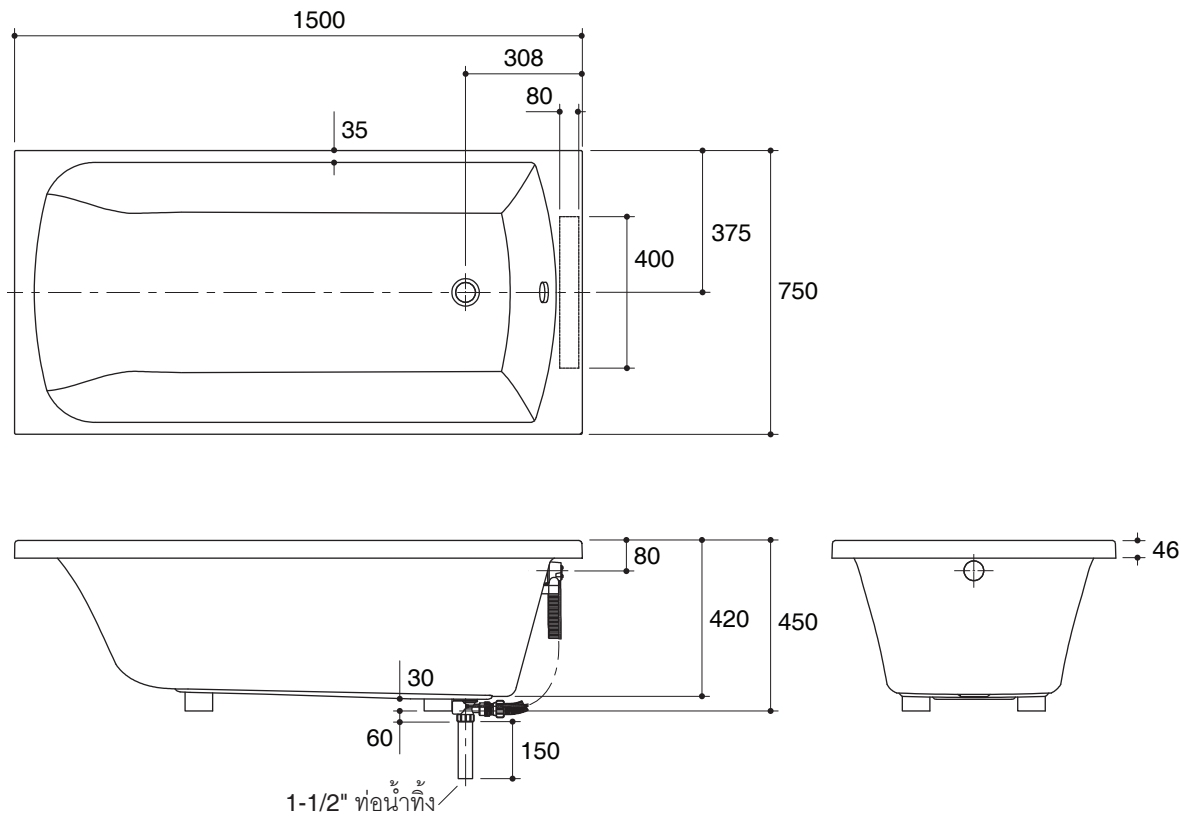

แพททีโอ 1500

ข้อมูลเฉพาะ

สุขภัณฑ์*:	
พื้นที่อ่างอาบน้ำ:	
พื้นที่ด้านล่าง	855 x 365 มม.
พื้นที่ด้านบน	1300 x 670 มม.
ระดับน้ำล้น:	
ระดับน้ำลึก	320 มม.
ความจุน้ำ	145 ลิตร
รูท่อน้ำทิ้ง	Ø38 มม. (1-1/2 นิ้ว)
รูท่อน้ำล้น	Ø52 มม.
น้ำหนัก	20 กิโลกรัม
*ระยะค่าโดยประมาณเพื่อการเปรียบเทียบเท่านั้น	

ข้อสังเกตสำหรับการติดตั้ง

ติดตั้งสุขภัณฑ์โดยใช้คู่มือข้อแนะนำการติดตั้ง
พื้นที่ใช้รองรับอ่างอาบน้ำต้องสามารถรับน้ำหนักอย่างน้อย
240 กก./ตร.ม.

ขนาดระยะแสดงค่าโดยประมาณ
หน่วย: มม.

ภาพแสดงผลิตภัณฑ์

อ่างอาบน้ำ รุ่น แพททีโอ 1500
หน้า 4/4
1190590-X4-B

KOHLER®