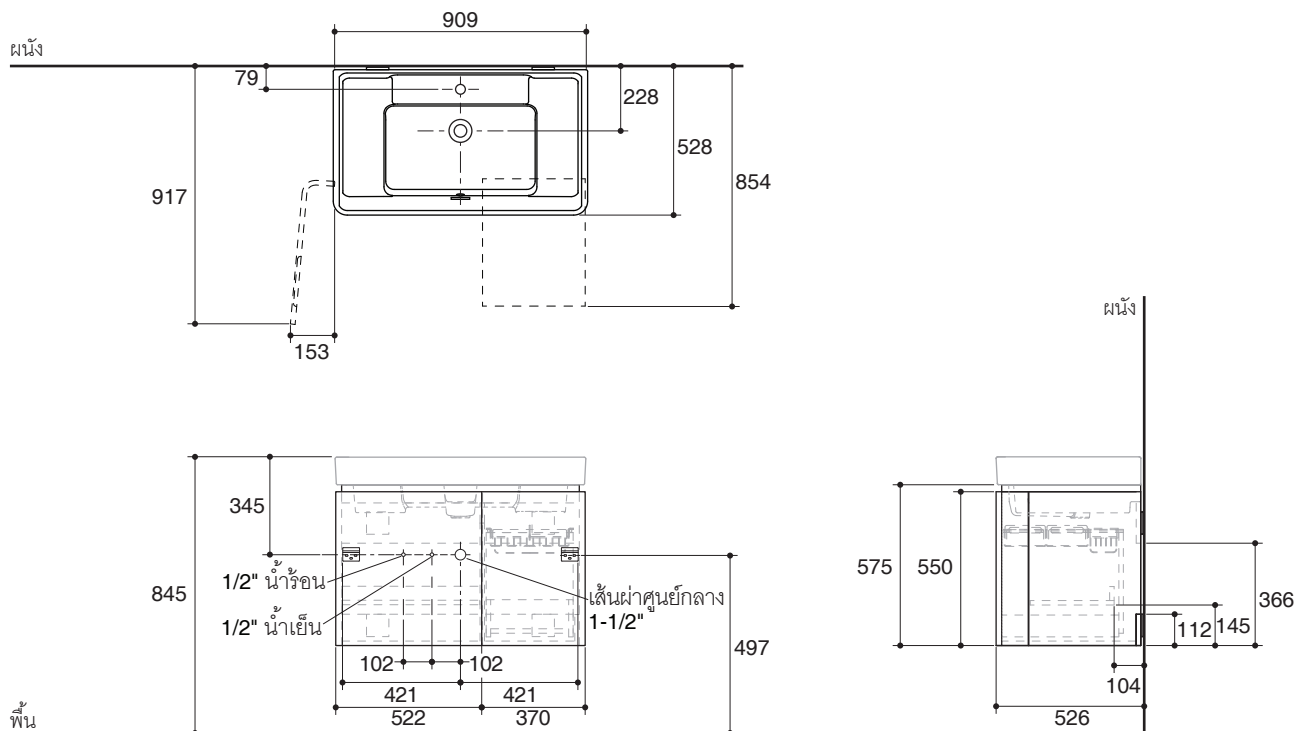

Dimensions are approximate.

Unit: mm

### คุณลักษณะ

- ผลิตจากไม้ไฟลิวัดและฟีนลีย์
- ไม้มาตรฐานปลอดสารพิษ อี 1 (E1)
- ชุดอุปกรณ์ติดตั้งคุณภาพสูง แข็งแรง ทนทาน
- เลือกลดติดตั้งได้ทั้งแบบแขวนผนังหรือแบบวางบนขาตั้งปรับระดับ
- พร้อมช่องเก็บอุปกรณ์ในตัว
- 892 x 517 x 550 มม.

ขนาดระยะแสดงค่าโดยประมาณ

หน่วย: มม.

ภาพแสดงผลิตภัณฑ์