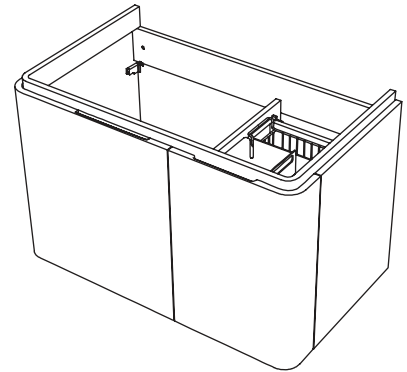

คุณลักษณะ

- ผลิตจากไม้ไฟลิวัดและฟีนลีย์
- ไม้มาตรฐานปลอดสารพิษ อี 1 (E1)
- ชุดอุปกรณ์ติดตั้งคุณภาพสูง แข็งแรง ทนทาน
- เลือกลดติดตั้งได้ทั้งแบบแขวนผนังหรือแบบวางบนขาตั้งปรับระดับ
- พร้อมช่องเก็บอุปกรณ์ในตัว
- 892 x 517 x 550 มม.

มาตรฐาน

คุณสมบัติตามมาตรฐาน

- GB/T 17657
- GB24977-2010

ข้อสังเกตสำหรับการติดตั้ง

ติดตั้งผลิตภัณฑ์โดยใช้คู่มือข้อแนะนำการติดตั้ง

ตู้เฟอร์นิเจอร์ K-45764X