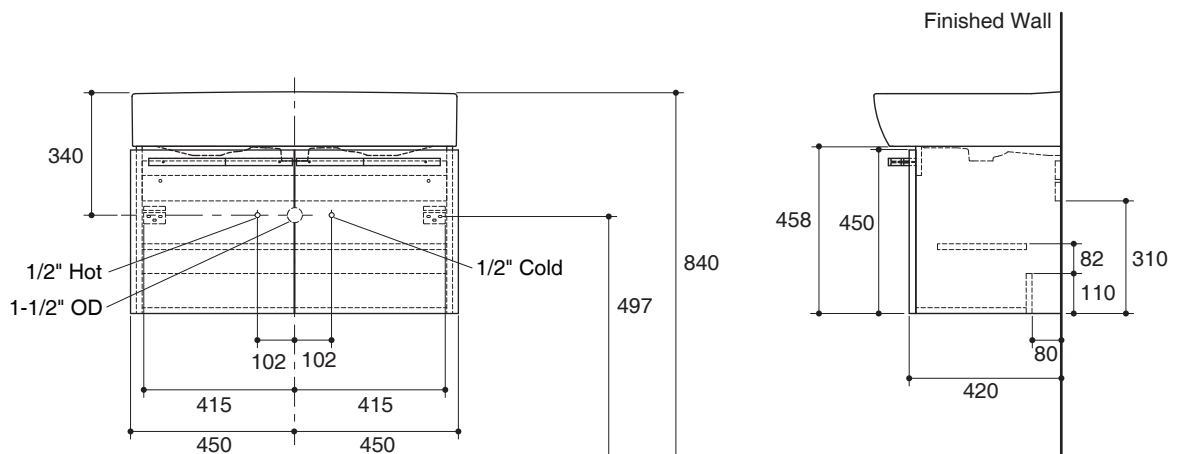

Features

- Medium-density fiberboard (MDF)
- Moisture resistant emission E1 cabinet construction
- Choose to install wall-mounted or adjustable support legs
- High-quality hardware accessories
- 900 x 500 x 458 mm

Codes/Standards Applicable

Specified model meets or exceeds the following:

- GB24977-2010

Installation Notes

Install this product according to the installation guide.

BASIN CABINET K-19969T

Specified Model

Model	Description	Color/Finished
K-19969T	Ove basin cabinet, 900 mm	LU: Low-Gross White
Recommended Bathroom Sink		
K-19950T-1	Ove vanity top 900 mm, single hole	0: White
Recommended Accessories		
K-15045T	Basal 250 mm cabinet	NA

Dimensions are approximate.
Unit: mm

Product Diagram

ตู้เฟอร์นิเจอร์สำหรับอ่างล้างหน้า K-19969T

คุณลักษณะ

- ผลิตจากไม้ MDF (Medium-density fiberboard)
- ไม้มาตรฐานปลอดสารพิษ อี 1 (E1)
- เลือกติดตั้งได้ทั้งแบบแขวนผนังหรือแบบวางบนขาตั้งปรับระดับ
- ชุดอุปกรณ์ติดตั้งคุณภาพสูง แข็งแรง ทนทาน
- 900 x 500 x 458 มม.

ขนาดระยะแสดงค่าโดยประมาณ
หน่วย: มม.

ภาพแสดงผลิตภัณฑ์