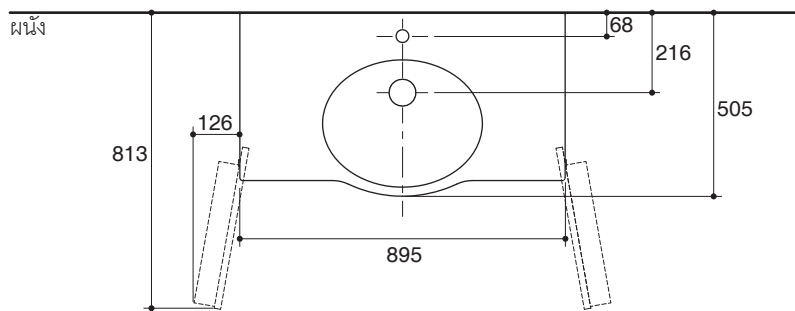

Dimensions are approximate.
Unit: mm

Product Diagram

ตู้เฟอร์นิเจอร์สำหรับอ่างล้างหน้า K-19969T

คุณลักษณะ

- ผลิตจากไม้ MDF (Medium-density fiberboard)
- ไม้มาตรฐานปลอดสารพิษ อี 1 (E1)
- เลือกติดตั้งได้ทั้งแบบแขวนผนังหรือแบบวางบนขาตั้งปรับระดับ
- ชุดอุปกรณ์ติดตั้งคุณภาพสูง แข็งแรง ทนทาน
- 900 x 500 x 458 มม.

มาตรฐาน

คุณสมบัติตามมาตรฐาน

- GB24977-2010

ข้อสังเกตสำหรับการติดตั้ง

ติดตั้งผลิตภัณฑ์โดยใช้คู่มือข้อแนะนำการติดตั้ง

รุ่นผลิตภัณฑ์

รุ่น	ชื่อผลิตภัณฑ์	สี/วัสดุเคลือบผิว
K-19969T	ตู้เฟอร์นิเจอร์สำหรับอ่างล้างหน้า ขนาด 900 มม. รุ่น โอไฟ	LU: สีขาวเงา
แนะนำใช้ร่วมกับผลิตภัณฑ์		
K-19950T-1	อ่างล้างหน้า แบบเจาะรูเดียว ขนาด 900 มม. รุ่น โอไฟ	O: สีขาว
อุปกรณ์แนะนำ		
K-15045T	ขาตั้งปรับระดับสำหรับตู้เฟอร์นิเจอร์	NA: สีตามชนิดวัสดุ

ขนาดระยะแสดงค่าโดยประมาณ
หน่วย: มม.

ภาพแสดงผลิตภัณฑ์