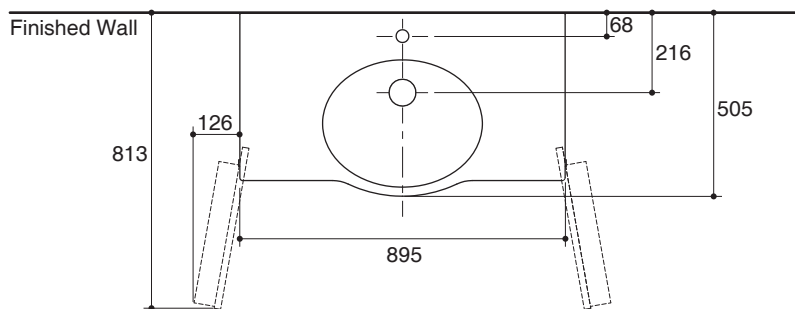

Features

- Medium-density fiberboard (MDF)
- Moisture resistant emission E1 cabinet construction
- Choose to install wall-mounted or adjustable support legs
- High-quality hardware accessories
- 900 x 500 x 458 mm

Codes/Standards Applicable

Specified model meets or exceeds the following:

- GB24977-2010

Installation Notes

Install this product according to the installation guide.

BASIN CABINET K-19969T

Specified Model

Model	Description	Color/Finished
K-19969T	Ove basin cabinet, 900 mm	LU: Low-Gross White
Recommended Bathroom Sink		
K-19950T-1	Ove vanity top 900 mm, single hole	0: White
Recommended Accessories		
K-15045T	Basal 250 mm cabinet	NA

Dimensions are approximate.
Unit: mm

Product Diagram

ตู้เฟอร์นิเจอร์สำหรับอ่างล้างหน้า K-19969T

คุณลักษณะ

- ผลิตจากไม้ MDF (Medium-density fiberboard)
- ไม้มาตรฐานปลอดสารพิษ อี 1 (E1)
- เลือกติดตั้งได้ทั้งแบบแขวนผนังหรือแบบวางบนขาตั้งปรับระดับ
- ชุดอุปกรณ์ติดตั้งคุณภาพสูง แข็งแรง ทนทาน
- 900 x 500 x 458 มม.

ขนาดระยะแสดงค่าโดยประมาณ
หน่วย: มม.

ภาพแสดงผลิตภัณฑ์