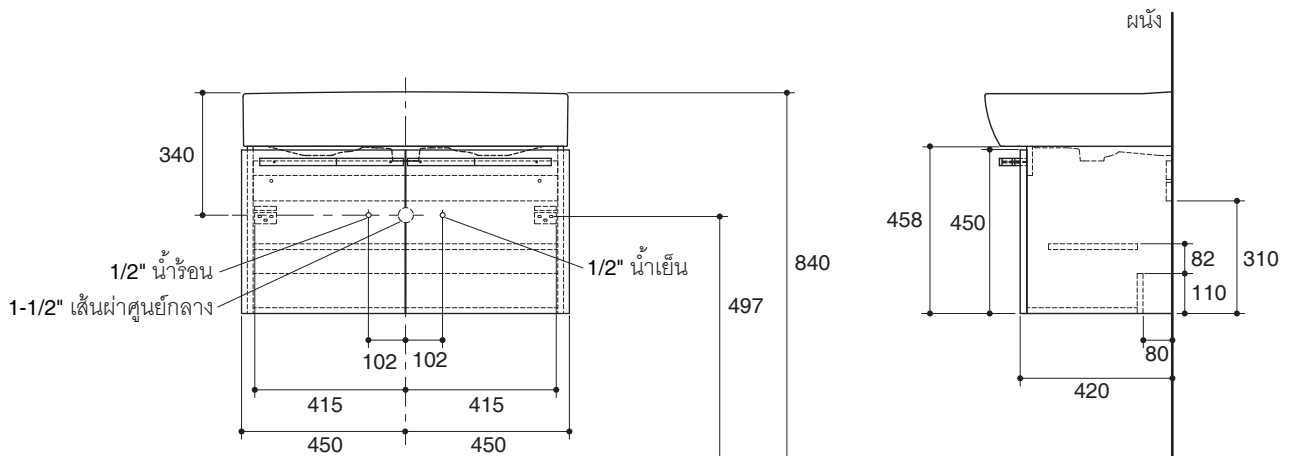

Dimensions are approximate.
Unit: mm

Product Diagram

ตู้เฟอร์นิเจอร์สำหรับอ่างล้างหน้า K-19969T

คุณลักษณะ

- ผลิตจากไม้ MDF (Medium-density fiberboard)
- ไม้มาตรฐานปลอดสารพิษ อี 1 (E1)
- เลือกติดตั้งได้ทั้งแบบแขวนผนังหรือแบบวางบนขาตั้งปรับระดับ
- ชุดอุปกรณ์ติดตั้งคุณภาพสูง แข็งแรง ทนทาน
- 900 x 500 x 458 มม.

มาตรฐาน

คุณสมบัติตามมาตรฐาน

- GB24977-2010

ข้อสังเกตสำหรับการติดตั้ง

ติดตั้งผลิตภัณฑ์โดยใช้คู่มือข้อแนะนำการติดตั้ง

รุ่นผลิตภัณฑ์

รุ่น	ชื่อผลิตภัณฑ์	สี/วัสดุเคลือบผิว
K-19969T	ตู้เฟอร์นิเจอร์สำหรับอ่างล้างหน้า ขนาด 900 มม. รุ่น โอไฟ	LU: สีขาวเงา
แนะนำใช้ร่วมกับผลิตภัณฑ์		
K-19950T-1	อ่างล้างหน้า แบบเจาะรูเดียว ขนาด 900 มม. รุ่น โอไฟ	O: สีขาว
อุปกรณ์แนะนำ		
K-15045T	ขาตั้งปรับระดับสำหรับตู้เฟอร์นิเจอร์	NA: สีตามชนิดวัสดุ

ขนาดระยะแสดงค่าโดยประมาณ
หน่วย: มม.

ภาพแสดงผลิตภัณฑ์