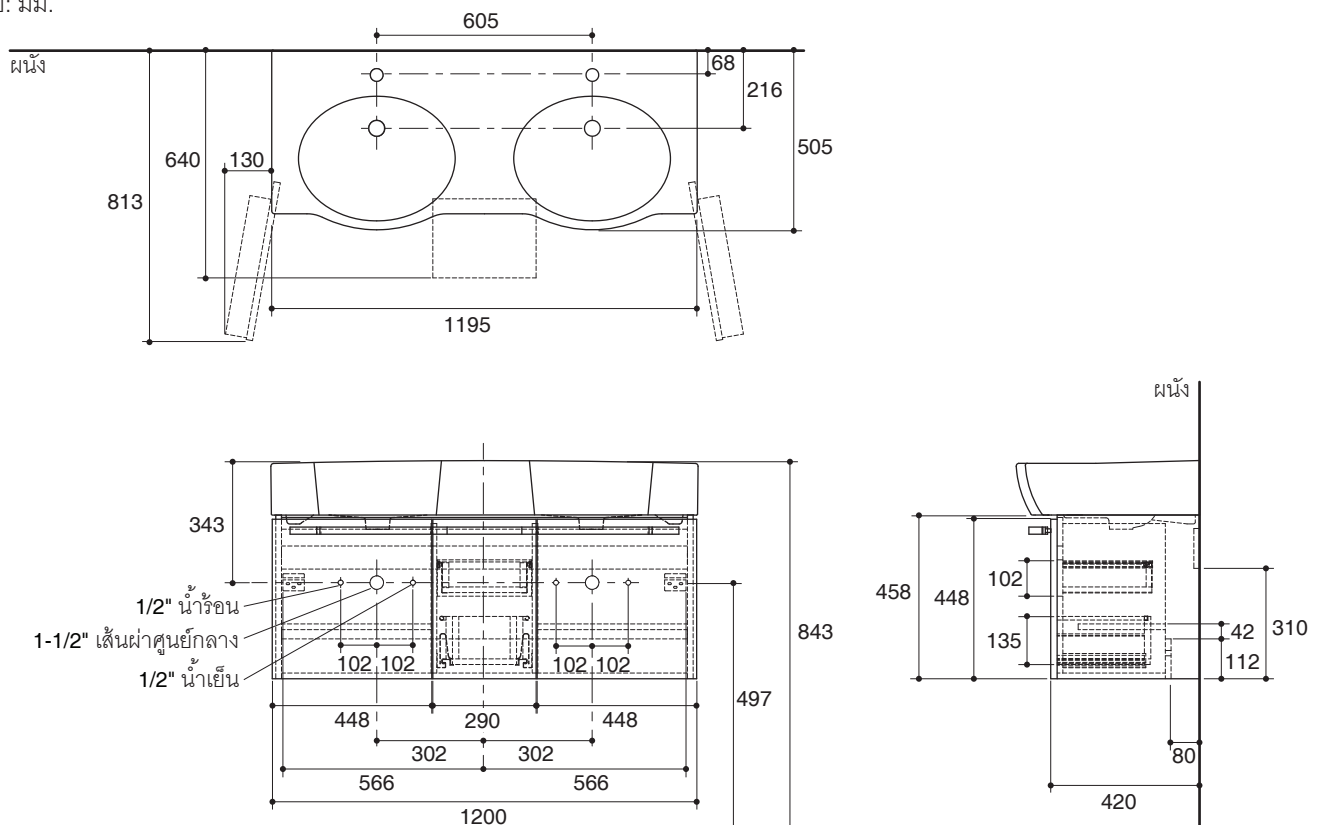

#### คุณลักษณะ

- ผลิตจากไม้ MDF (Medium-density fiberboard)
- ไม้มาตรฐานปลอดภัยสารพิษ อี 1 (E1)
- เลือกลดติดตั้งได้ทั้งแบบแขวนผนังหรือแบบวางบนขาตั้งปรับระดับ
- ชุดอุปกรณ์ติดตั้งคุณภาพสูง แข็งแรง ทนทาน
- 1240 x 493 x 458 มม.

ขนาดระยะแสดงค่าโดยประมาณ  
หน่วย: มม.

ภาพแสดงผลิตภัณฑ์