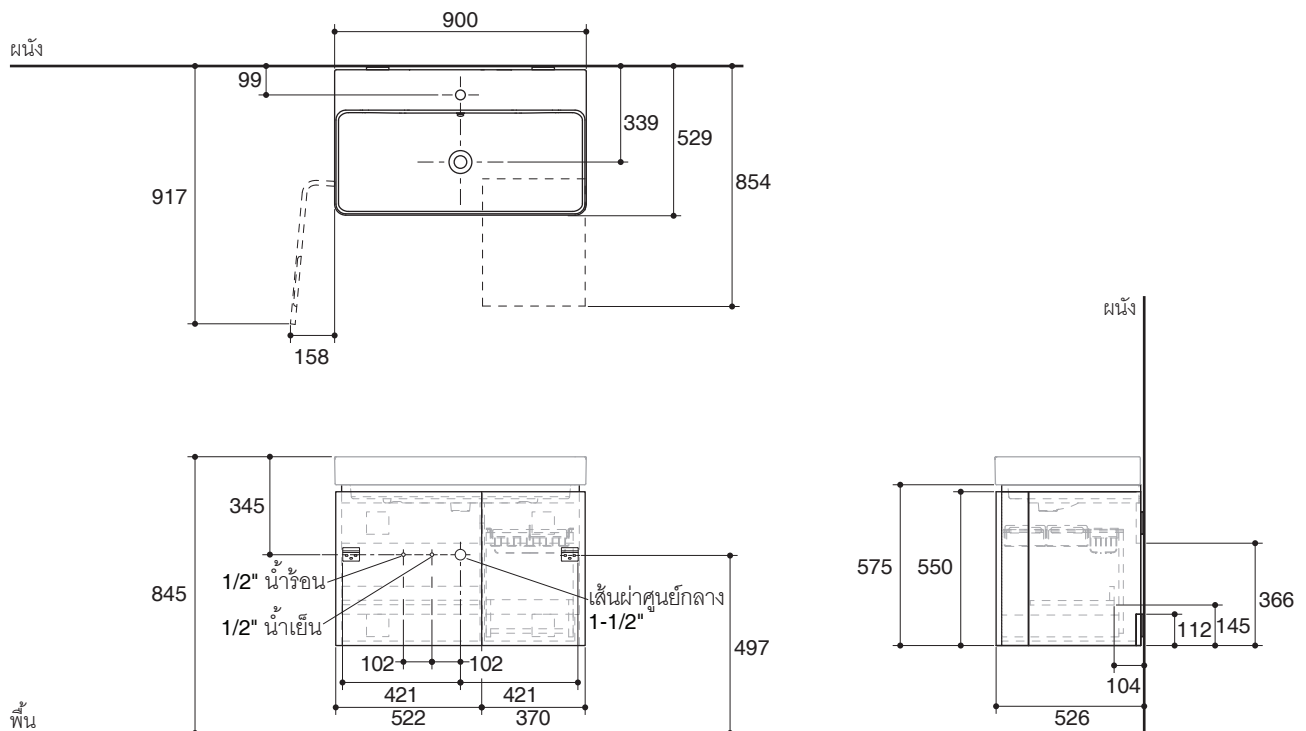

Dimensions are approximate.

Unit: mm

Product Diagram

คุณลักษณะ

- ผลิตจากไม้ไฟลิวัดและปิดผิวด้วยไม้วีเนียร์
- ไม้มาตรฐานปลอดภัยสารพิษ อี 1 (E1)
- ชุดอุปกรณ์ติดตั้งคุณภาพสูง แข็งแรง ทนทาน
- เลือกติดตั้งได้ทั้งแบบแขวนผนังหรือแบบวางบนขาตั้งปรับระดับ
- พร้อมช่องเก็บอุปกรณ์ในตัว
- 892 x 517 x 550 มม.

มาตรฐาน

คุณสมบัติตามมาตรฐาน

- GB/T 17657
- GB24977-2010

ข้อสังเกตสำหรับการติดตั้ง

ติดตั้งผลิตภัณฑ์โดยใช้คู่มือข้อแนะนำการติดตั้ง

ตู้เฟอร์นิเจอร์ K-45764X

รุ่นผลิตภัณฑ์

รุ่น	ชื่อผลิตภัณฑ์	สี/วัสดุเคลือบผิว	
K-45764X	ตู้เฟอร์นิเจอร์ ขนาด 900 มม. รุ่นฟอร์พรีนท์	<input type="checkbox"/> E63: สีวอลนัท	<input type="checkbox"/> อื่นๆ
อุปกรณ์แนะนำ			
K-2749X-1	อ่างล้างหน้าติดตั้งบนตู้เฟอร์นิเจอร์ รุ่นเดี่ยว รุ่นฟอร์พรีนท์	0: สีขาว	
K-2749X-8	อ่างล้างหน้าติดตั้งบนตู้เฟอร์นิเจอร์ เซ็นเตอร์ 8" รุ่นฟอร์พรีนท์	0: สีขาว	
K-7383T	ชุดท่อน้ำทิ้งอ่างล้างหน้าพร้อมสละคืออ่าง	CP: สีโครมเงา	
อุปกรณ์เสริม			
K-45765X	ขาตั้งสำหรับตู้เฟอร์นิเจอร์	NA: สีตามชนิดวัสดุ	

ขนาดระยะแสดงค่าโดยประมาณ

หน่วย: มม.

ภาพแสดงผลิตภัณฑ์