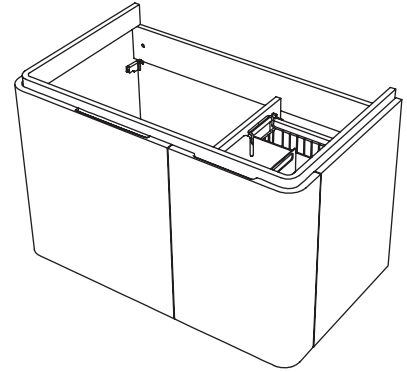

VANITY CABINET K-45764X

Features

- Plywood and veneers
- Moisture resistant emission E1 cabinet construction
- High-quality hardware accessories
- Choose to install wall-mounted or adjustable support legs
- Storage compartments
- 892 x 517 x 550 mm

Dimensions are approximate.

Unit: mm

Product Diagram

คุณลักษณะ

- ผลิตจากไม้ไฟลิวัดและปิดผิวด้วยไม้วีเนียร์
- ไม้มาตรฐานปลอดภัยสารพิษ อี 1 (E1)
- ชุดอุปกรณ์ติดตั้งคุณภาพสูง แข็งแรง ทนทาน
- เลือกติดตั้งได้ทั้งแบบแขวนผนังหรือแบบวางบนขาตั้งปรับระดับ
- พร้อมช่องเก็บอุปกรณ์ในตัว
- 892 x 517 x 550 มม.

มาตรฐาน

คุณสมบัติตามมาตรฐาน

- GB/T 17657
- GB24977-2010

ข้อสังเกตสำหรับการติดตั้ง

ติดตั้งผลิตภัณฑ์โดยใช้คู่มือข้อแนะนำการติดตั้ง

ตู้เฟอร์นิเจอร์ K-45764X

รุ่นผลิตภัณฑ์

รุ่น	ชื่อผลิตภัณฑ์	สี/วัสดุเคลือบผิว	
K-45764X	ตู้เฟอร์นิเจอร์ ขนาด 900 มม. รุ่นฟอร์พรีนท์	<input type="checkbox"/> E63: สีวอลนัท	<input type="checkbox"/> อื่นๆ
อุปกรณ์แนะนำ			
K-2749X-1	อ่างล้างหน้าติดตั้งบนตู้เฟอร์นิเจอร์ รุ่นเดี่ยว รุ่นฟอร์พรีนท์	0: สีขาว	
K-2749X-8	อ่างล้างหน้าติดตั้งบนตู้เฟอร์นิเจอร์ เซ็นเตอร์ 8" รุ่นฟอร์พรีนท์	0: สีขาว	
K-7383T	ชุดท่อน้ำทิ้งอ่างล้างหน้าพร้อมสละคืออ่าง	CP: สีโครมเงา	
อุปกรณ์เสริม			
K-45765X	ขาตั้งสำหรับตู้เฟอร์นิเจอร์	NA: สีตามชนิดวัสดุ	