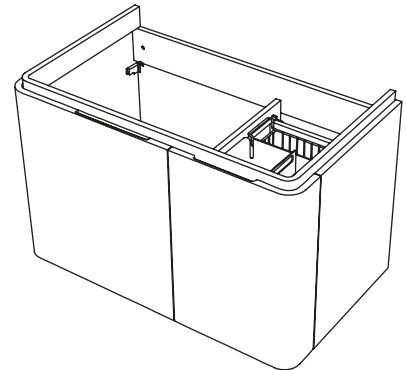

VANITY CABINET K-45764X

Features

- Plywood and veneers
- Moisture resistant emission E1 cabinet construction
- High-quality hardware accessories
- Choose to install wall-mounted or adjustable support legs
- Storage compartments
- 892 x 517 x 550 mm

Codes/Standards Applicable

Specified model meets or exceeds the following:

- GB/T 17657
- GB24977-2010

Installation Notes

Install this product according to the installation guide.

Specified Model

Model	Description	Color/Finished	
K-45764X	Forefront vanity cabinet 900 mm	<input type="checkbox"/> E63: Walnut	<input type="checkbox"/> Other
Recommend Accessories			
K-2749X-1	Forefront vanity lavatory, single-hole	0: White	
K-2749X-8	Forefront vanity lavatory, 8" centers	0: White	
K-7383T	Wall outlet trap with drain	CP: Polished Chrome	
Optional			
K-45765X	Bathroom furniture feet	NA: Not Applicable	

Dimensions are approximate.

Unit: mm

Product Diagram

คุณลักษณะ

- ผลิตจากไม้ไฟลิวัดและปิดผิวด้วยไม้วีเนียร์
- ไม้มาตรฐานปลอดภัยสารพิษ อี 1 (E1)
- ชุดอุปกรณ์ติดตั้งคุณภาพสูง แข็งแรง ทนทาน
- เลือกติดตั้งได้ทั้งแบบแขวนผนังหรือแบบวางบนขาตั้งปรับระดับ
- พร้อมช่องเก็บอุปกรณ์ในตัว
- 892 x 517 x 550 มม.