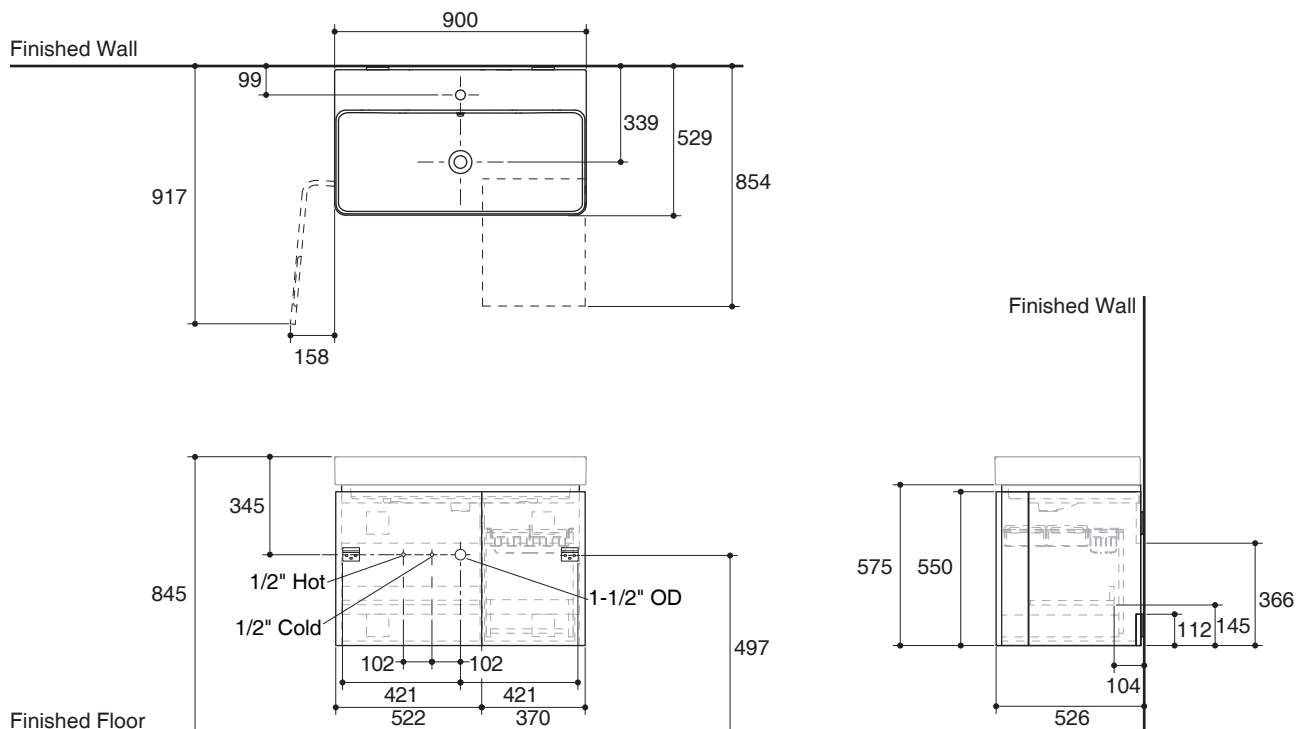

VANITY CABINET K-45764X

Features

- Plywood and veneers
- Moisture resistant emission E1 cabinet construction
- High-quality hardware accessories
- Choose to install wall-mounted or adjustable support legs
- Storage compartments
- 892 x 517 x 550 mm

Codes/Standards Applicable

Specified model meets or exceeds the following:

- GB/T 17657
- GB24977-2010

Installation Notes

Install this product according to the installation guide.

Specified Model

Model	Description	Color/Finished	
K-45764X	Forefront vanity cabinet 900 mm	<input type="checkbox"/> E63: Walnut	<input type="checkbox"/> Other
Recommend Accessories			
K-2749X-1	Forefront vanity lavatory, single-hole	0: White	
K-2749X-8	Forefront vanity lavatory, 8" centers	0: White	
K-7383T	Wall outlet trap with drain	CP: Polished Chrome	
Optional			
K-45765X	Bathroom furniture feet	NA: Not Applicable	

Dimensions are approximate.

Unit: mm

Product Diagram

คุณลักษณะ

- ผลิตจากไม้ไฟลิวัดและปิดผิวด้วยไม้วีเนียร์
- ไม้มาตรฐานปลอดภัยสารพิษ อี 1 (E1)
- ชุดอุปกรณ์ติดตั้งคุณภาพสูง แข็งแรง ทนทาน
- เลือกติดตั้งได้ทั้งแบบแขวนผนังหรือแบบวางบนขาตั้งปรับระดับ
- พร้อมช่องเก็บอุปกรณ์ในตัว
- 892 x 517 x 550 มม.

ขนาดระยะแสดงค่าโดยประมาณ

หน่วย: มม.

ภาพแสดงผลิตภัณฑ์