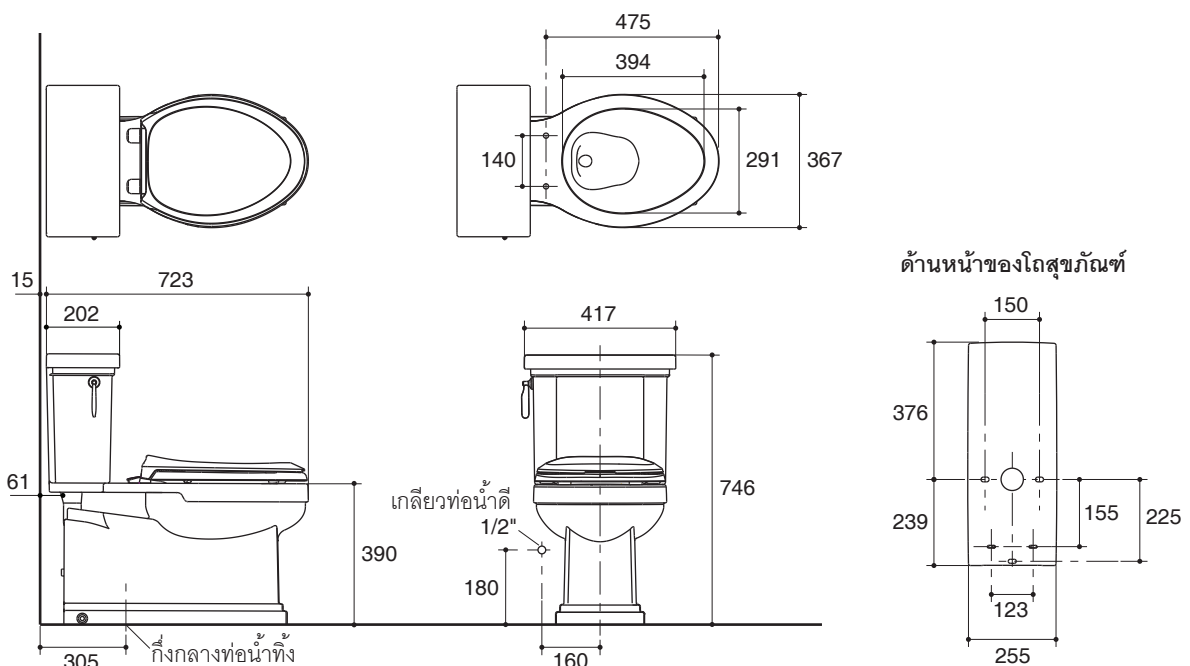

รุ่นผลิตภัณฑ์

รุ่น	ชื่อผลิตภัณฑ์	สี/วัสดุเคลือบผิว
K-3854X-C	สุขภัณฑ์ขึ้นเดียว แบบทอลงพื้น ลิตร รุ่น เทรสแชม พร้อมฝารองนั่งเฟรนช์เคิร์ฟแบบกันกระแทก	0: สีขาว

ขนาดระยะแสดงค่าโดยประมาณ

หน่วย: มม.