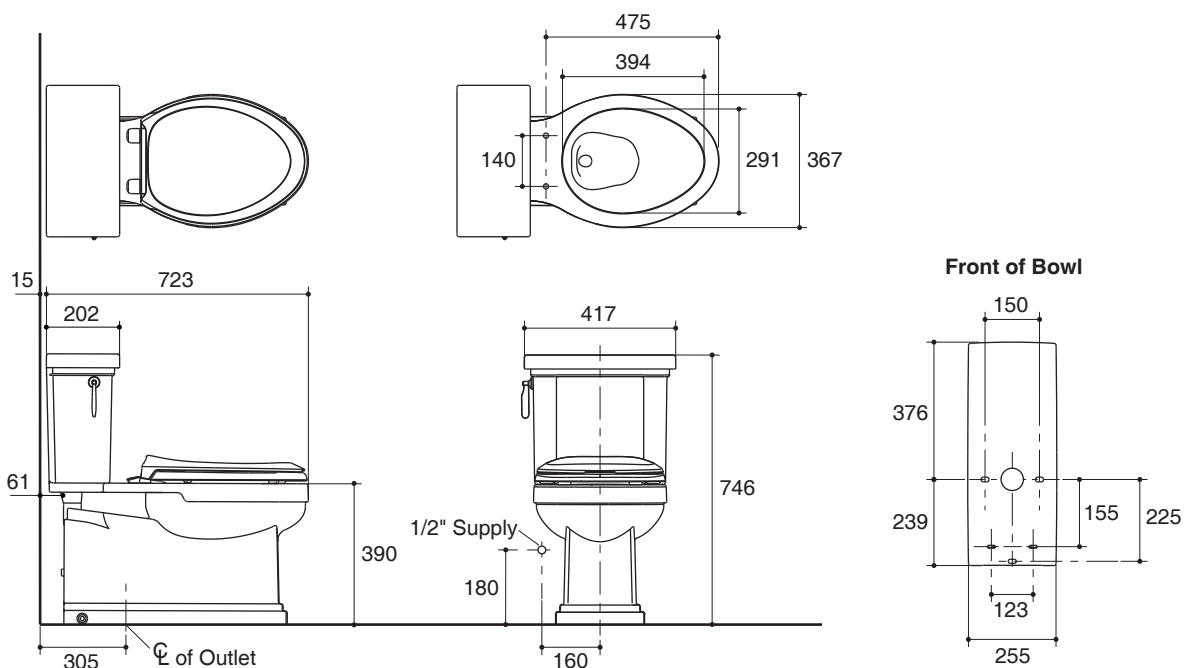

Specified Model

Model	Description	Color/Finished
K-3854X-C	Tresham one-piece toilet, S-trap with French Close quiet close seat	0: White

Dimensions are approximate.
Unit: mm