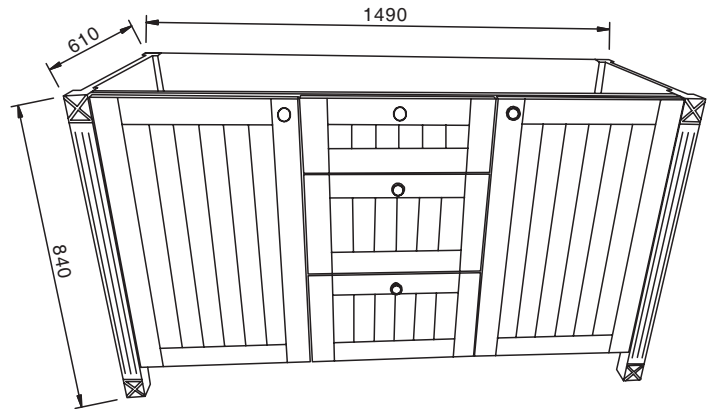

ROUGHING-IN

尺寸图

Reference Value
参考值

UNIT : mm
单位: 毫米

K-98988T
1040mm Bathroom Cabinet
1040mm浴室柜

K-98989T
1490mm Bathroom Cabinet
1490mm浴室柜

Fig.1
图1

科勒公司保留随时变更图中标示尺寸的权利，无需另行通知。
Kohler reserves the right to change marked dimensions without prior notice.