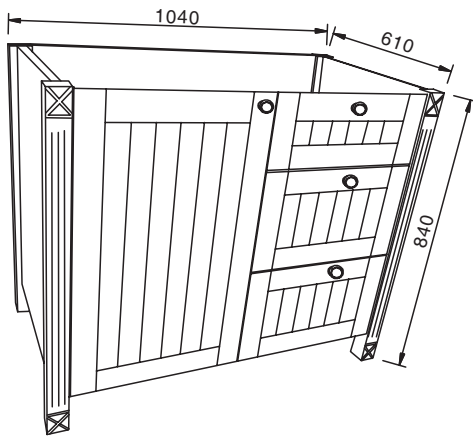

ROUGHING-IN

尺寸图

Reference Value
参考值

UNIT : mm
单位: 毫米

K-98988T
1040mm Bathroom Cabinet
1040mm浴室柜

K-98989T
1490mm Bathroom Cabinet
1490mm浴室柜

Fig.1
图1

科勒公司保留随时变更图中标示尺寸的权利，无需另行通知。
Kohler reserves the right to change marked dimensions without prior notice.