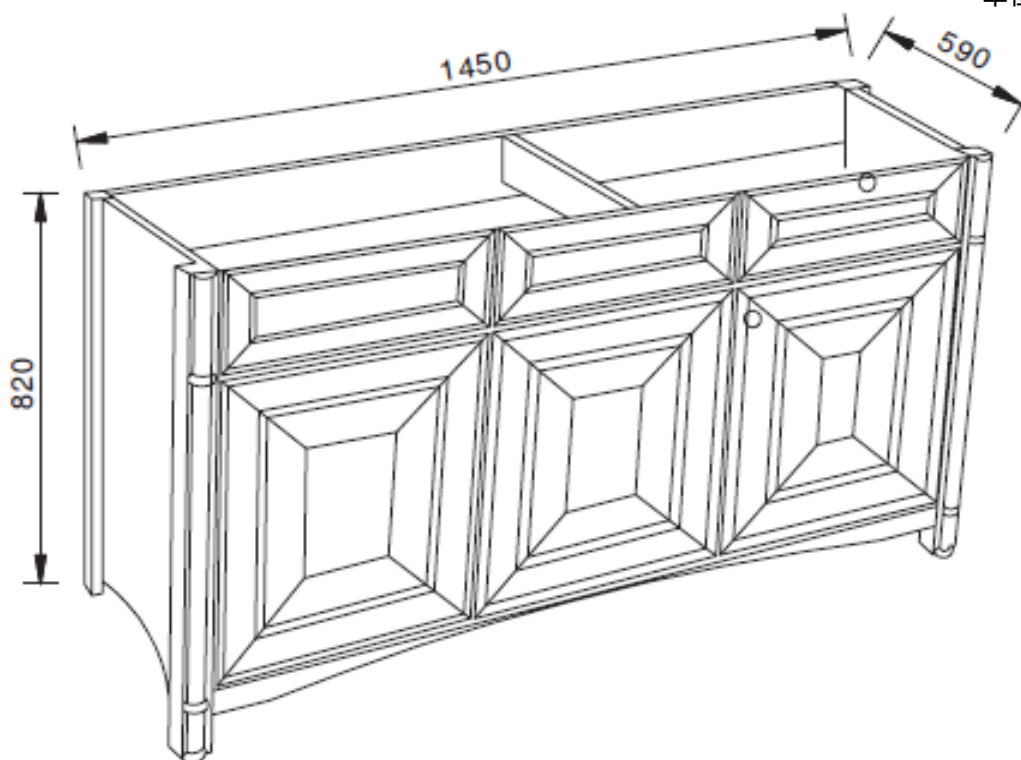

#### 产品规格:

型号	K-98004T-LBC
K-98004T-LBC, 费尔菲1510mm浴室柜组合, 包括以下产品	
K-45778T-LBC	费尔菲1450mm浴室柜-复古象牙白
K-45959T-BBP	大理石1510mm台面-圣罗兰
K-14273T-SMC-0	夏宫艺术台下盆
<b>赠品</b>	
抽篮	K-45464T-NA 仿藤编织抽篮 2个
挂篮	K-45465T-NA 仿藤编织挂篮 1个
<b>推荐配件</b>	
龙头	K-8670T-3-AF/K-8670T-6-AF芬尼奥8"脸盆龙头(法兰金)
镜柜	K-72490T-LBC 费尔菲镜柜-复古象牙白

#### 产品尺寸图:(单位:毫米)

Reference Value  
参考值

UNIT: mm  
单位:毫米

**K-45778T**