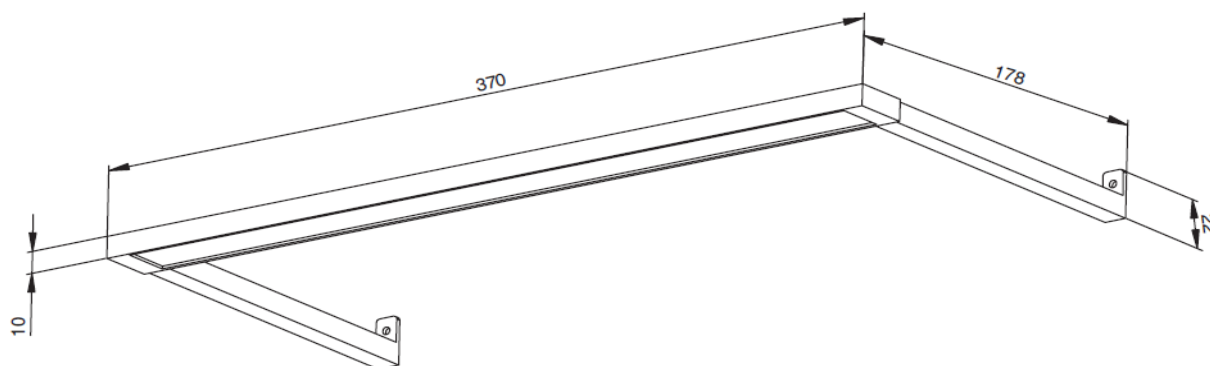

#### 产品规格:

型号	品名	尺寸	表面处理
K-72442T	贝宝浴室灯 (搭配贝宝镜柜-900mm)	370(W)x178(D)x22(H)mm	无

#### 产品尺寸图: (单位:毫米)

Reference Value

参考值

UNIT: mm

单位: 毫米

K-72442T