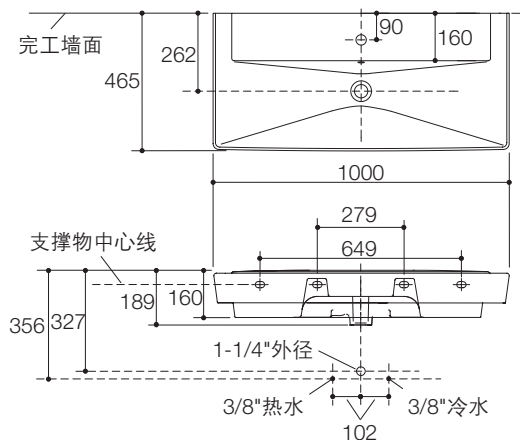

产品规格:

型号	K-5026-1
安装方式	一体化
龙头安装孔	单孔
外尺寸	1000 × 465 × 160mm
脸盆内径	1000 × 305 × 130mm
材料	耐火土
推荐产品	
龙头	K-14402T-4/4A-CP飘瑞诗单把脸盆龙头(抛光镀铬)
浴室家具	K-9273T瑞芙浴室家具
去水弯管	K-7383T/7382T可调型墙排/地排去水弯管
款式变化	
同系列设计	K-5086K-HW1 瑞芙一体化台盆
备注	本产品只提供科勒白(-0)

产品尺寸图: (单位:毫米)

K-5026-1