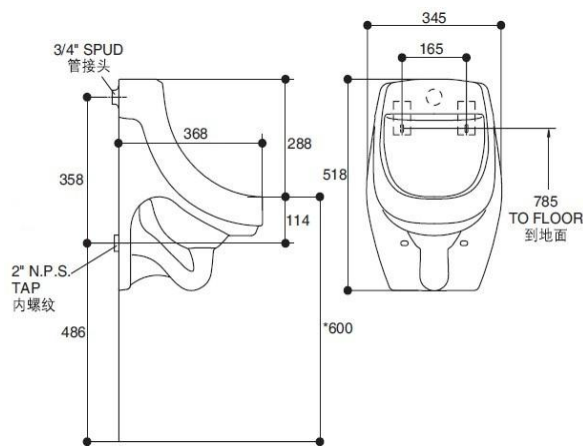

产品规格:

| 型号 | K-5016T-YET | K-5016T-YER |
|---------|---|-------------|
| 来水式 | 上接式 | 后接式 |
| 高度 | 518mm | |
| 宽度(小便器) | 345mm | |
| 墙面至开口距离 | 368mm | |
| 材料 | 釉面陶瓷 | |
| 冲水系统 | 直冲式 | |
| 冲水量 | 0.5 升、1 升、3 升可选 | |
| 包括产品 | 51mm N.P.S 出水口、挂钩及进出水配件 | |
| 推荐产品 | 3 升小便感应器: K-8787T-B01/B03-CP/SC K-8791T-C01/C03-CP/SC K-8872T-C01/C03-SC/CP K-8828T-C01-CP 1 升小便感应器: K-8881T-C01-BN 8988T-C01/C03-CP/SC 0.5 升小便感应器: 8881T-YC01/YC03-BN 8791T-YC01/YC03-CP/SC | |

产品尺寸图: (单位:毫米)

K-5016T-YET

K-5016T-YER