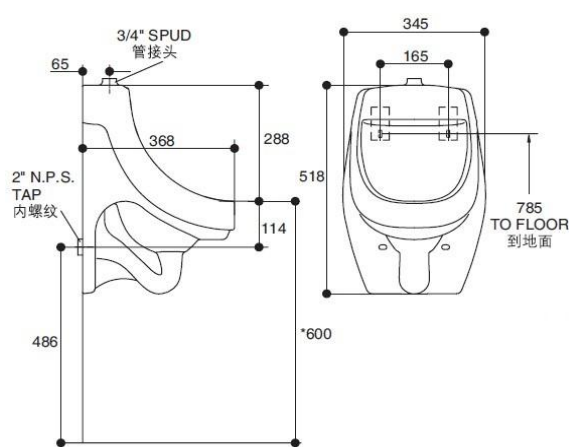

产品规格:

| 型号 | K-5016T-YET | K-5016T-YER |
|---------|---|-------------|
| 来水式 | 上接式 | 后接式 |
| 高度 | 518mm | |
| 宽度(小便器) | 345mm | |
| 墙面至开口距离 | 368mm | |
| 材料 | 釉面陶瓷 | |
| 冲水系统 | 直冲式 | |
| 冲水量 | 0.5 升、1 升、3 升可选 | |
| 包括产品 | 51mm N.P.S 出水口、挂钩及进出水配件 | |
| 推荐产品 | 3 升小便感应器: K-8787T-B01/B03-CP/SC K-8791T-C01/C03-CP/SC K-8872T-C01/C03-SC/CP K-8828T-C01-CP 1 升小便感应器: K-8881T-C01-BN 8988T-C01/C03-CP/SC 0.5 升小便感应器: 8881T-YC01/YC03-BN 8791T-YC01/YC03-CP/SC | |

产品尺寸图: (单位:毫米)

K-5016T-YET

K-5016T-YER