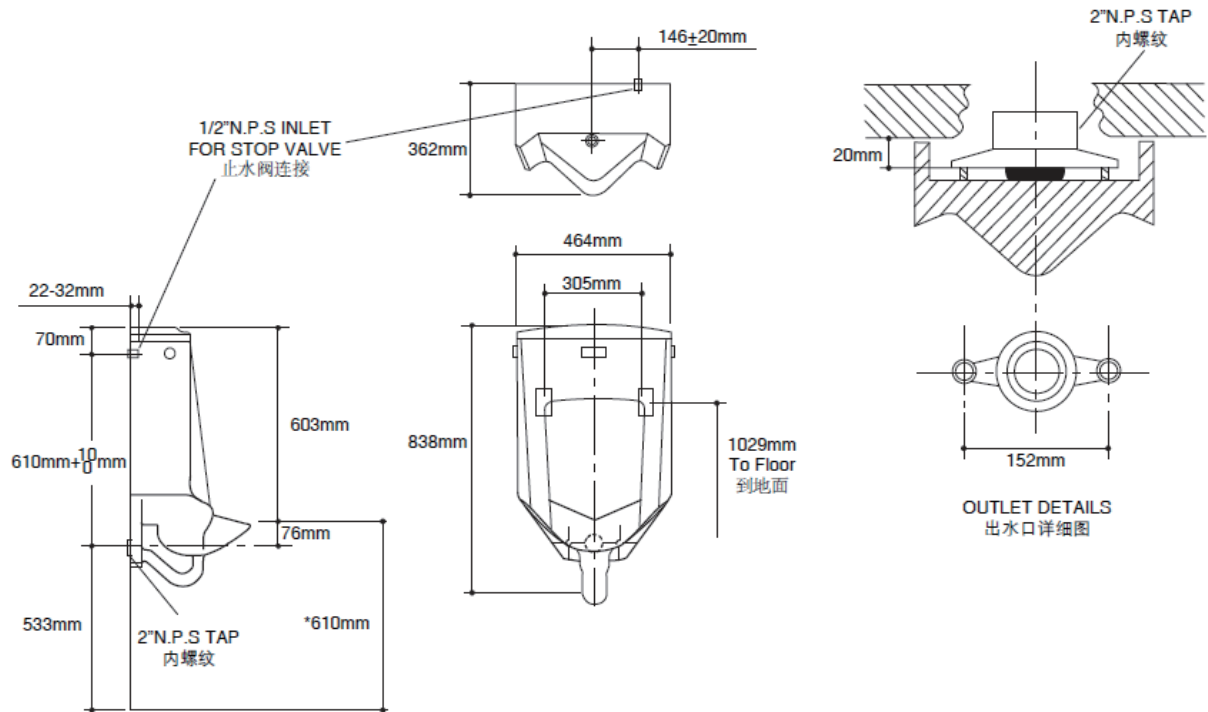

#### 产品规格:

| 型号      | K-4915T-Y                   |
|---------|-----------------------------|
| 来水口     | 后接来水式                       |
| 高度(小便器) | 838 mm                      |
| 宽度(小便器) | 464 mm                      |
| 墙面至开口距离 | 362 mm                      |
| 材料      | 釉面陶瓷                        |
| 冲水系统    | 自动感应直冲式                     |
| 平均用水量   | 0.5升                        |
| 包括产品    | 内装电池的电子感应冲水阀、挂钩、进出水配件及蜂窝式筛网 |

#### 产品尺寸图: (单位:毫米)

K-4915T-Y