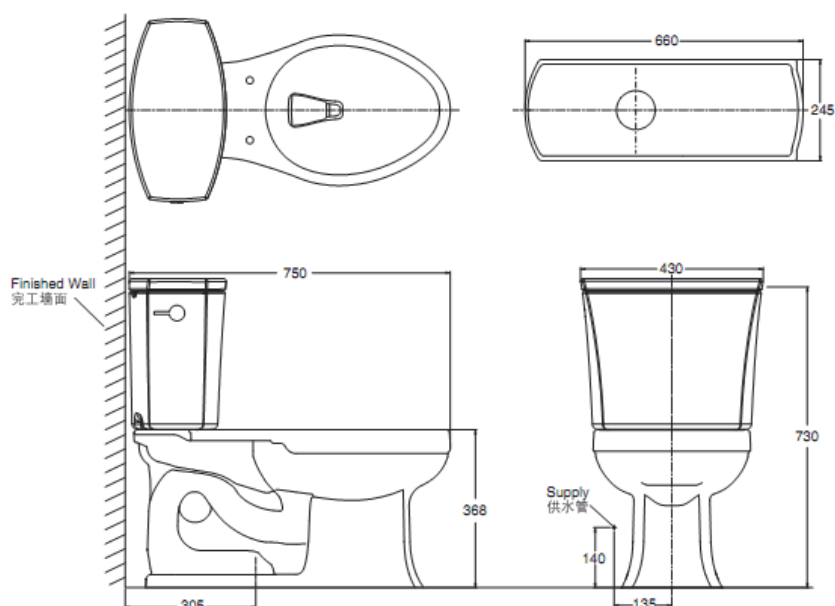

产品规格:

型号	K-3638T	K-3638T-C
尺寸(长×宽×高)	750 × 430 × 730 mm	
冲洗系统	五级旋风	
冲水量	4.8升	
最小坑距	305 mm	
颜色	白色(-0)	
包括产品	K-4311T"五级旋风"缸体 K-4474T凯尔登"五级旋风"水箱、水箱配件、 水箱盖板、螺栓帽、镀铬冲水掣 K-4653T法弧加长型坐便器盖板	K-4311T"五级旋风"缸体 K-4474T凯尔登"五级旋风"水箱、水箱配件、 水箱盖板、 K-4713T法弧型缓降坐便器盖板、 螺栓帽、镀铬冲水掣

产品尺寸图: (单位:毫米)

K-3638T