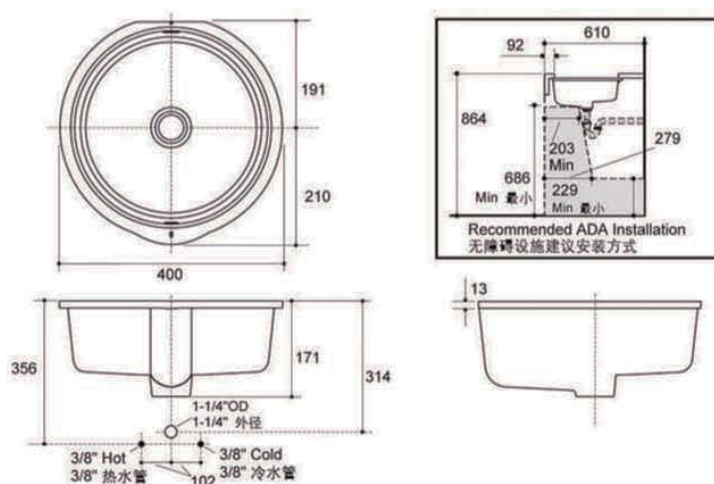

产品规格:

型号	K-2883
安装方式	台下式
龙头安装孔#	无孔
外尺寸	400 × 400 × 171 mm
脸盆内径	349 × 349 mm
材料	釉面陶瓷
符合标准	达到或超过美国ASME A112.19.2-2003标准，产品尺寸可能在其公差允许范围内略有调整
推荐配件	
龙头	K-14402T-4/4A-CP 飘瑞诗龙头系列
龙头	本产品只提供白色(0)

#尺寸仅供参考，可能会因P弯、龙头、角阀及供水管而改变。

产品尺寸图: (单位:毫米)

K-2883