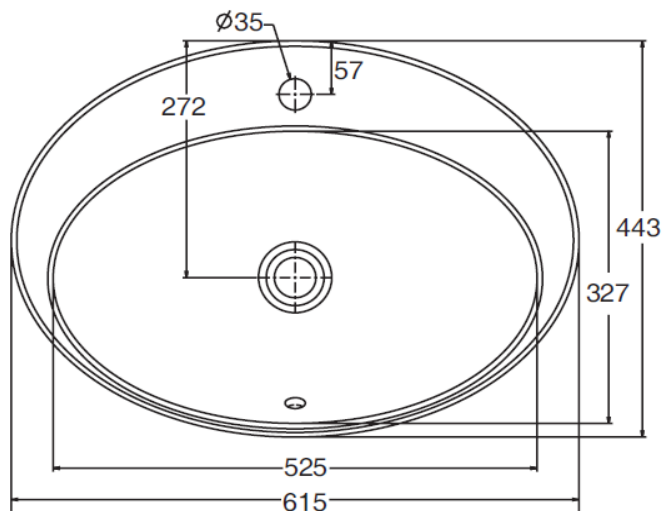

产品规格:

型号	K-2764T-1
外尺寸	615x443mm
脸盆内径	525x327mm
盆深	148mm
高度	198mm
龙头安装孔	单孔
是否有溢水孔	是 (客户端)
材料	陶瓷
备注	本产品只提供白色 (0)

产品尺寸图: (单位:毫米)

Reference Value
参考值

UNIT: mm
单位: 毫米

K-2764T-1