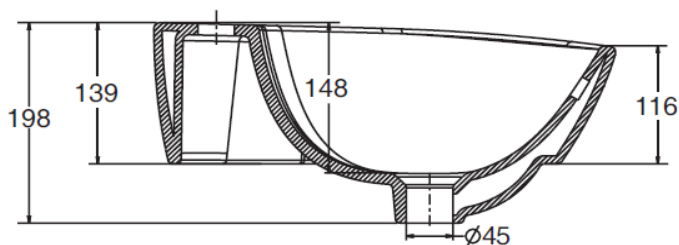

产品规格:

型号	K-2764T-1
外尺寸	615x443mm
脸盆内径	525x327mm
盆深	148mm
高度	198mm
龙头安装孔	单孔
是否有溢水孔	是 (客户端)
材料	陶瓷
备注	本产品只提供白色 (0)

产品尺寸图: (单位:毫米)

Reference Value
参考值

UNIT: mm
单位: 毫米

K-2764T-1