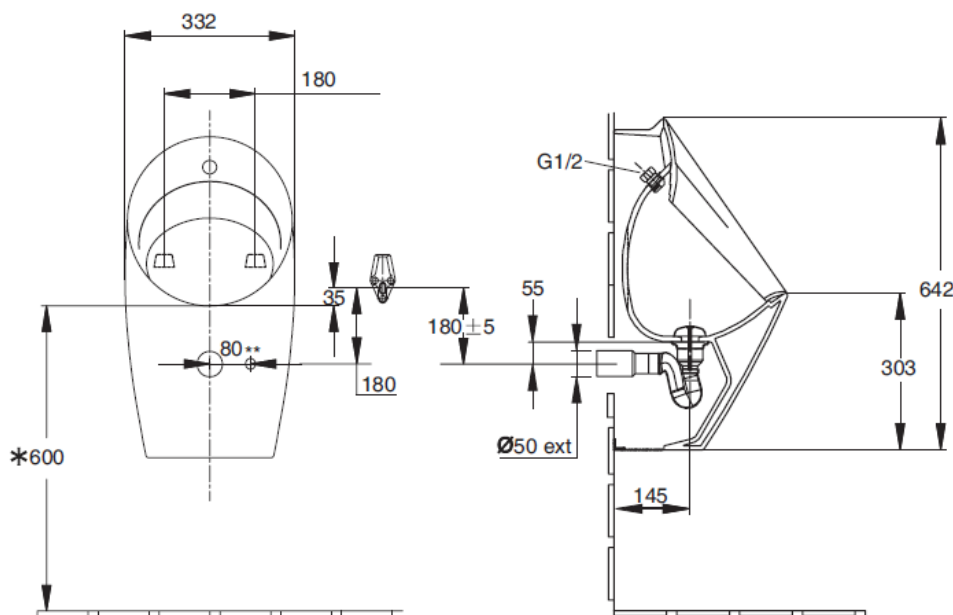

产品规格:

型号	K-18645T-Y
来水口	后接水
高度(小便器)	642mm
宽度	332mm
墙面至开口距离	145mm
材料	釉面陶瓷
冲水系统	直冲式
冲水量	0.5 升、1 升、3 升可选
包括产品	挂钩、进出水配件及落水
推荐产品	3 升感应器: K-8122T-C01-CP/SC、K-8787T-B01/B03-CP/SC、K-8791T-C01/C03-CP/SC、 K-8872T-C01/C03-CP 1 升感应器: K-8881T-C01-BN、K-8988-C01/C03-CP/SC 0.5 升感应器: 8881T-YC01/YC03-BN、8791T-YC01/YC03-CP/SC
备注	本产品只提供白色(0)

产品尺寸图: (单位:毫米)

K-18645T-Y