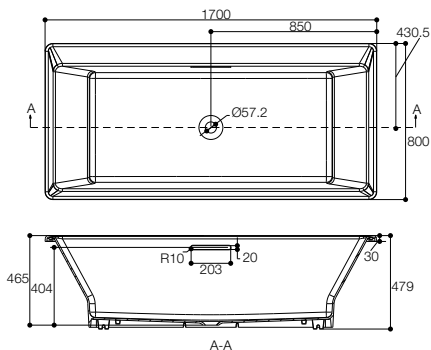

#### 产品规格:

<b>型号</b>	<b>K-16499T</b>
尺寸	1700 × 800 × 465 mm
内部尺寸	顶边1618 × 656 mm 底边1184 × 503 mm
满水容量	290 L (至溢水口)
重量	172公斤
材料	铸铁
安装方式	嵌入式
<b>推荐配件</b>	
排水	K-18355T-CP
<b>款式变化</b>	
同设计浴缸	K-16497T
相应套间	瑞芙套间
备注	本产品只提供白色(0)

#### 产品尺寸图: (单位:毫米)

K-16499T