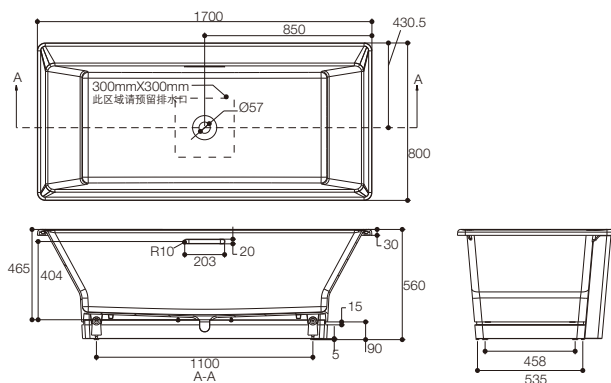

产品规格:

型号	K-16497T
尺寸	1700 × 800 × 560 mm
内部尺寸	顶边1618 × 656 mm 底边1184 × 503 mm
满水容量	290 L (至溢水口)
重量	182公斤
材料	铸铁
安装方式	独立式
推荐配件	
排水	K-18355T-CP
款式变化	
同设计浴缸	K-16499T
相应套间	瑞芙套间
表面处理	白(-0), 海盐白(-FF)

产品尺寸图: (单位:毫米)