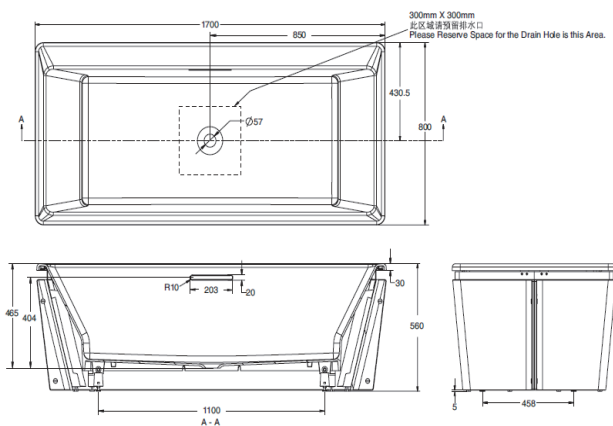

#### 产品规格:

型号	K-16495T
尺寸(长×宽×高)	1700×800×560 mm
内部尺寸	顶边: 1618×656 mm 底边: 1184×503 mm
到溢水口容量	290升
重量	220公斤
材料	科勒铸铁
安装方式	独立式
包括配件	
独立浴裙边	K-1124960-270
调节脚	K-1172T-NA
推荐配件	
排水	K-18355T-CP/BGD/PGD

#### 产品尺寸图: (单位:毫米)

K-16495T